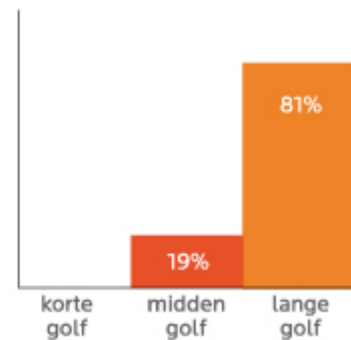

Infraheat™ Intense

Seit Jahren benutzen wir die Strahler der Marke Infraheat. Diese Strahler wurden speziell entwickelt um Muskel- und Gelenkschmerzen zu lindern. Der Strahler, ein Langwellenstrahler, mit Übergang zu Mittelwellen ist aus speziellem hochwertigen keramischen Magnesiumoxid-Material hergestellt. Da der Infraheat Intense neben den langen auch Mittelwelleninfrarot generiert, hat diese Strahlung eine gute Tiefenwirkung auf den Körper. Diese Tiefenwirkung ist wichtig für die Linderung von Muskel- und Gelenkschmerzen. Infraheat ist mit jahrelangen bewiesenen Ergebnissen eine vertrauenswürdige Wahl.