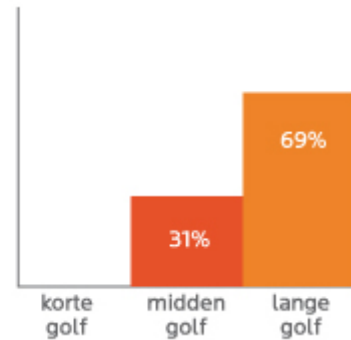

Infraheat™ Intense

Seit Jahren benutzen wir die Strahler der Marke Infraheat. Diese Strahler wurden speziell entwickelt um Muskel- und Gelenkschmerzen zu lindern. Der Strahler, ein Langwellenstrahler, mit Übergang zu Mittelwellen ist aus speziellem hochwertigen keramischen Magnesiumoxid-Material hergestellt. Da der Infraheat Intense neben den langen auch Mittelwelleninfrarot generiert, hat diese Strahlung eine gute Tiefenwirkung auf den Körper. Diese Tiefenwirkung ist wichtig für die Linderung von Muskel- und Gelenkschmerzen. Infraheat ist mit jahrelangen bewiesenen Ergebnissen eine vertrauenswürdige Wahl.

Infraheat™ Carbon

Karbon Strahler sind bekannt für die schöne milde Wärme in der Infrarot-Sauna. Wir benutzen die Infraheat Karbon Strahler in Kombination mit den Infraheat Intense Strahlern, um so eine perfekte