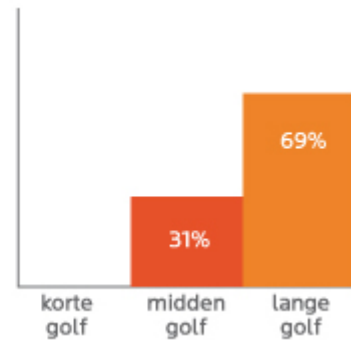

Infraheat™ Intense

Seit Jahren benutzen wir die Strahler der Marke Infraheat. Diese Strahler wurden speziell entwickelt um Muskel- und Gelenkschmerzen zu lindern. Der Strahler, ein Langwellenstrahler, mit Übergang zu Mittelwellen ist aus speziellem hochwertigen keramischen Magnesiumoxid-Material hergestellt. Da der Infraheat Intense neben den langen auch Mittelwelleninfrarot generiert, hat diese Strahlung eine gute Tiefenwirkung auf den Körper. Diese Tiefenwirkung ist wichtig für die Linderung von Muskel- und Gelenkschmerzen. Infraheat ist mit jahrelangen bewiesenen Ergebnissen eine vertrauenswürdige Wahl.

Infraheat™ Carbon

Karbon Strahler sind bekannt für die schöne milde Wärme in der Infrarot-Sauna. Wir benutzen die Infraheat Karbon Strahler in Kombination mit den Infraheat Intense Strahlern, um so eine perfekte