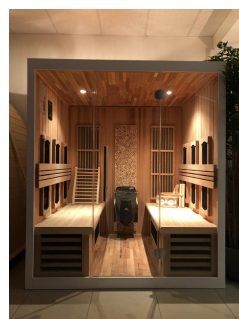

Kombisauna / Infrarotsauna 6 Valero

**€ 4.399,00
inkl. MwSt.**

Product Images

Short Description

- Therapeutische Infrarotkabine & finnische Sauna kombiniert
- Speziell entwickelt, um Muskel und Gelenkbeschwerden zu lindern
- Jetzt mit Detox - Funktion bis 75°C
- Anzahl Personen : 4-6
- Abmessungen : 165 cm x 145 cm x 190 cm
- 2 separate Anschlüsse und Steuerungen: 1x Infrarot (digital) und 1x Saunaofen (2 Drehregler am Ofen)
- 3500 Watt Leistung / 230 V Anschluss Infrarot
- 3600 Watt Leistung / 230 V Anschluss finnische Sauna
- Strahler : 8 Infraheat™ Intense
- Strahler : 2 Infraheat™ Carbon
- Optional mit Vollspektrum-Strahlern
- Hemlock oder kanadische Rote Zeder (Aufpreis)

Beschreibung

Kombisauna / Infrarotsauna 6 Valero

Unsere 4-6-Personen-Kombisauna 6 Valero ist eine von mehreren Möglichkeiten, wo Sie sich gegenüber sitzen können. Sie bekommen 2 Bänken gegenüber voneinander. Sie haben die Möglichkeit, sich auf einer Bank auszustrecken, haben aber auch die Möglichkeit, die Beine gegenüber hochzulegen. Hier finden Sie immer genug Raum, um sich auszustrecken. Dank des geradlinigen Designs und der großen Glasfront fügt sich dieses Modell perfekt in ein modernes Interieur ein. Dieses Modell eignet sich auch zur Installation in einer Nische oder als Einbauvariante. Diese Kabine ist außen immer in Weiß gehalten. So ist die Kabine neutral und kann nach Belieben kombiniert & integriert