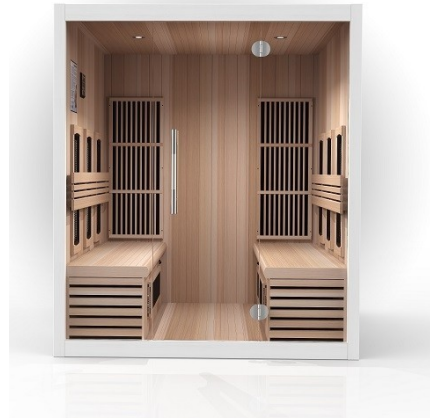

Kombisauna / Infrarotsauna 6 Valero

**€ 4.399,00
inkl. MwSt.**

Product Images

Short Description

- Therapeutische Infrarotkabine & finnische Sauna kombiniert
- Speziell entwickelt, um Muskel und Gelenkbeschwerden zu lindern
- Jetzt mit Detox - Funktion bis 75°C
- Anzahl Personen : 4-6
- Abmessungen : 165 cm x 145 cm x 190 cm
- 2 separate Anschlüsse und Steuerungen: 1x Infrarot (digital) und 1x Saunaofen (2 Drehregler am Ofen)
- 3500 Watt Leistung / 230 V Anschluss Infrarot
- 3600 Watt Leistung / 230 V Anschluss finnische Sauna
- Strahler : 8 Infraheat™ Intense
- Strahler : 2 Infraheat™ Carbon
- Optional mit Vollspektrum-Strahlern
- Hemlock oder kanadische Rote Zeder (Aufpreis)