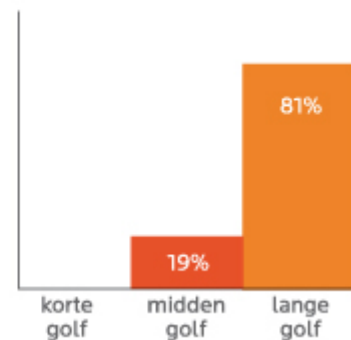

Infraheat™ Intense

Seit Jahren benutzen wir die Strahler der Marke Infraheat. Diese Strahler wurden speziell entwickelt um Muskel- und Gelenkschmerzen zu lindern. Der Strahler, ein Langwellenstrahler, mit Übergang zu Mittelwellen ist aus speziellem hochwertigen keramischen Magnesiumoxid-Material hergestellt. Da der Infraheat Intense neben den langen auch Mittelwelleninfrarot generiert, hat diese Strahlung eine gute Tiefenwirkung auf den Körper. Diese Tiefenwirkung ist wichtig für die Linderung von Muskel- und Gelenkschmerzen. Infraheat ist mit jahrelangen bewiesenen Ergebnissen eine vertrauenswürdige Wahl.