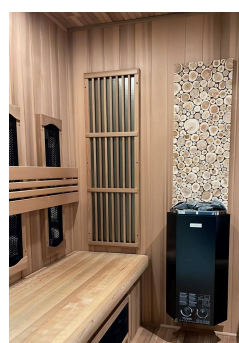

Kombisauna / Infrarotsauna 6 Valero

**€ 4.399,00
inkl. MwSt.**

Product Images

Short Description

- Therapeutische Infrarotkabine & finnische Sauna kombiniert
- Speziell entwickelt, um Muskel und Gelenkbeschwerden zu lindern
- Jetzt mit Detox - Funktion bis 75°C
- Anzahl Personen : 4-6
- Abmessungen : 165 cm x 145 cm x 190 cm
- 2 separate Anschlüsse und Steuerungen: 1x Infrarot (digital) und 1x Saunaofen (2 Drehregler am Ofen)
- 3500 Watt Leistung / 230 V Anschluss Infrarot
- 3600 Watt Leistung / 230 V Anschluss finnische Sauna
- Strahler : 8 Infraheat™ Intense
- Strahler : 2 Infraheat™ Carbon
- Optional mit Vollspektrum-Strahlern
- Hemlock oder kanadische Rote Zeder (Aufpreis)