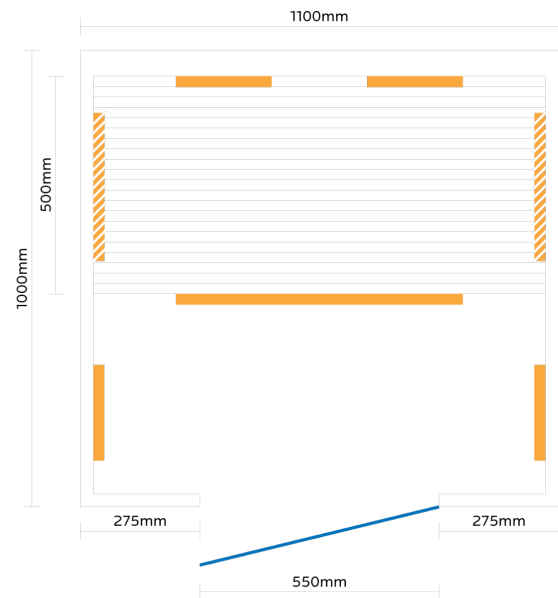

Infrarotkabine Infracplus™ 110 Valero+

**€ 2.499,00
inkl. MwSt.**

Product Images

Short Description

- Therapeutische Infrarotkabine
- Speziell entwickelt, um Muskel und Gelenkbeschwerden zu lindern
- Jetzt mit Detox - Funktion bis 75°C
- Anzahl Personen : 1-2
- Abmessungen : 110 cm x 100 cm x 190 cm
- 2200 Watt Leistung / 230 V Anschluss
- Strahler : 5 Infraheat™ Intense
- Strahler : 2 Infraheat™ Carbon
- Optional mit Vollspektrum-Strahlern

- Hemlock oder kanadische Rote Zeder (Aufpreis)

Additional Information

Anleitung	Anleitung downloaden
Ausgestellt in:	SuperSauna Antwerpen (BE), SuperSauna Warschau (PL), SuperSauna Lublin (PL)
Saunatyp	Therapeutische Infrarotkabine
Therapeutische Wirkung	Ja
Detoxfunktion	Ja
Digitales Bedienfeld	Ja
Temperatur einstellbar	30 bis 75°C
Personenanzahl	1
Breite	110 cm
Tiefe	100 cm
Gesamthöhe	190 cm
Montagehöhe	200 cm
Grösstes Teil	110 x 190 x 6 cm
Anschluss	2200 Watt Leistung / 230 V Anschluss
Normale Steckdose	Ja
Infraheat™ Intense Strahler	5 Infraheat™ Intense
Infraheat™ Carbon Strahler	2 Infraheat™ Carbon
Infraheat™ Fullspectrum Strahler	Optional gegen Aufpreis
Infraheat™ Fußboden Strahler	Optional gegen Aufpreis
Wadenstrahler separat schaltbar	Ja
Audiosystem	Ja - Radio, Bluetooth und USB
Aromatherapie	Ja
Ablage für Aromatherapie	Ja
Farbtherapie	verschiedene Möglichkeiten
Doppelwandig	Ja

Material Innen	Hemlock oder kanadische rote Zeder (Aufpreis)
Material Aussen	Fiberboard
Farbe Aussen	RAL 9003 weiß matt
inkl. Aktionspaket im Wert von €399,-	Ja
Front & Rückwand	110*190*6 cm
Seitenwände	100*190*6 cm
Boden & Dach	110*100*6 cm
& weitere Kleinteile	(Wadenstrahler, Bank, Rückenstütze)
Karton 1:	197*117*17 cm Brutto 50 kg / Netto 42 kg
Karton 2:	192*105*27 cm Brutto 68 kg / Netto 59 kg
Karton 3:	117*105*28 cm Brutto 39 kg / Netto 32 kg
Karton 4:	-
Karton 5:	-
Karton 6:	-