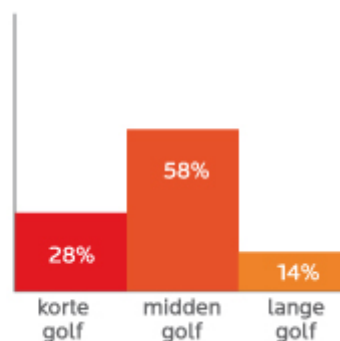

Balance von Wärme in der IR-Kabine zu kreieren. Die Infraheat Karbon Strahler werden meistens als Zusatz in den Seitenwände der IR-Kabine platziert. Hierdurch erleben Sie eine herrliche Infrarotwärme an allen Seiten Ihres Körpers und Sie bekommen in einer entspannten Haltung, trotzdem eine milde Wärme auf Ihren Rücken. Diese einzigartige Kombination von Strahlern sorgt für eine einzigartige Infraroterfahrung, welche in Europa einzigartig ist.

Infraheat™ Full Spectrum

Infrapuls macht es möglich Ihre Kabine mit Infraheat Vollspektrum-Strahlern auszustatten (wahlweise). So haben Sie nicht nur Mittel- und Langwelleninfrarot IR-Wärme, sondern auch einen Teil Kurzwellen (IR-A). Kurze Wellen dringen noch tiefer in Ihre Hautlagen ein, wodurch der therapeutische Wert erhöht und Muskeln und Gelenke schneller erreicht werden. In Absprache mit dem Kunden sorgen wir für die perfekte Balance in Ihrer IR-Sauna. Die Vollspektrum-Strahler können auf kundenspezifischen Wunsch platziert werden, sodass für jeden eine passende Konfiguration möglich ist.

Installation ihrer SuperSauna®

Die Montage ist durch vorgefertigte Elemente sehr simpel gehalten und auch für einem Laien machbar. Sie müssen lediglich 9 Teile zusammensetzen. Dies können Sie problemlos mit unseren deutlichen Montageanleitungen erledigen. Die Punkte, wo Bänke, Rückenstützen und andere Teile angebracht werden müssen, sind bereits vorinstalliert. Sie müssen nichts mehr ausmessen. Nur noch auflegen und festschrauben.

Zubehör installieren

Farbtherapielampen: Die Farbtherapielampe wird an der Innenseite auf dem Dach befestigt. Hierfür müssen Sie lediglich ein Loch für das Kabel bohren und die Panellampe mit 4 Haken festschrauben. Kein ausschneiden und einlassen, nur aufsetzen.

Vollspektrumstrahler: Den Vollspektrumstrahler setzen Sie an die Stelle eines Intensestrahlers. Hierfür bauen Sie den verbauten Intensestrahler aus und ersetzen diesen durch den Vollspektrumstrahler.

Fußbodenheizung: Die Fußbodenheizung wird auf dem Boden aufgelegt. Sie müssen ein Loch in die Wadenstrahlerplatte bohren, damit das Kabel nicht gequetscht wird und können dieses dann mittels