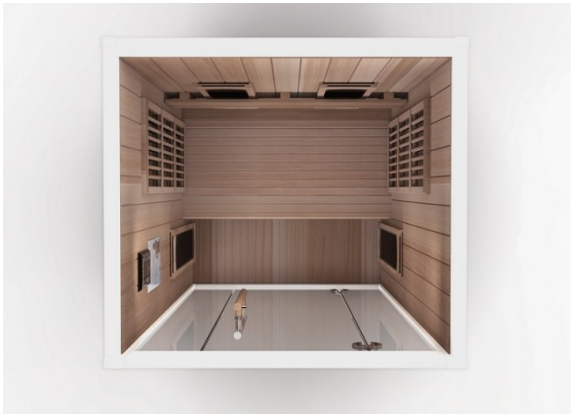

Infrarotkabine Infracplus™ 110 Valero+

**€ 2.499,00
inkl. MwSt.**

Product Images

Short Description

- Therapeutische Infrarotkabine
- Speziell entwickelt, um Muskel und Gelenkbeschwerden zu lindern
- Jetzt mit Detox - Funktion bis 75°C
- Anzahl Personen : 1-2
- Abmessungen : 110 cm x 100 cm x 190 cm
- 2200 Watt Leistung / 230 V Anschluss
- Strahler : 5 Infraheat™ Intense
- Strahler : 2 Infraheat™ Carbon
- Optional mit Vollspektrum-Strahlern

Beschreibung

Therapeutische Infrarotkabine Infracplus™ 110 Valero

Unsere 1-2-Personen-Infrarotkabine 110 Valero fügt sich dank des geradlinigen Designs und der großen Glasfront perfekt in ein modernes Interieur ein. Dieses Modell eignet sich auch zur Installation in einer Nische oder als Einbauvariante. Diese Kabine ist außen immer in Weiß gehalten. So ist die Kabine neutral und kann nach Belieben kombiniert & integriert werden. Der genaue Farbton ist RAL 9003 weiß matt. Sie bekommen 7 Infracheat™-Strahler.