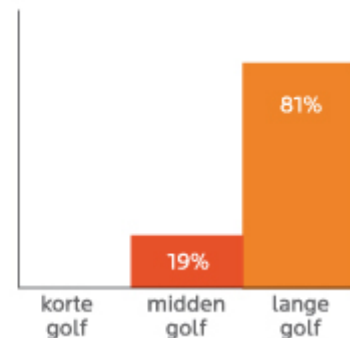

Infraheat™ Intense

Seit Jahren benutzen wir die Strahler der Marke Infraheat. Diese Strahler wurden speziell entwickelt um Muskel- und Gelenkschmerzen zu lindern. Der Strahler, ein Langwellenstrahler, mit Übergang zu Mittelwellen ist aus speziellem hochwertigen keramischen Magnesiumoxid-Material hergestellt. Da der Infraheat Intense neben den langen auch Mittelwelleninfrarot generiert, hat diese Strahlung eine gute Tiefenwirkung auf den Körper. Diese Tiefenwirkung ist wichtig für die Linderung von Muskel- und Gelenkschmerzen. Infraheat ist mit jahrelangen bewiesenen Ergebnissen eine vertrauenswürdige Wahl.