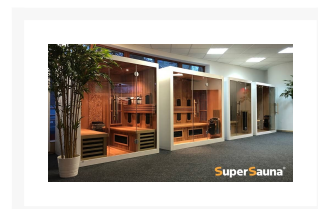

Infrarotkabine Infracplus™ 110 Valero+

**€ 2.499,00
inkl. MwSt.**

Product Images

Short Description

- Therapeutische Infrarotkabine
- Speziell entwickelt, um Muskel und Gelenkbeschwerden zu lindern
- Jetzt mit Detox - Funktion bis 75°C
- Anzahl Personen : 1-2
- Abmessungen : 110 cm x 100 cm x 190 cm
- 2200 Watt Leistung / 230 V Anschluss
- Strahler : 5 Infraheat™ Intense
- Strahler : 2 Infraheat™ Carbon
- Optional mit Vollspektrum-Strahlern