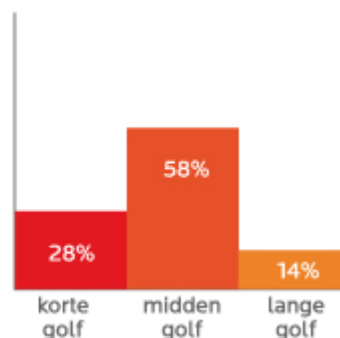

Balance von Wärme in der IR-Kabine zu kreieren. Die Infraheat Karbon Strahler werden meistens als Zusatz in den Seitenwände der IR-Kabine platziert. Hierdurch erleben Sie eine herrliche Infrarotwärme an allen Seiten Ihres Körpers und Sie bekommen in einer entspannten Haltung, trotzdem eine milde Wärme auf Ihren Rücken. Diese einzigartige Kombination von Strahlern sorgt für eine einzigartige Infraroterfahrung, welche in Europa einzigartig ist.

Infraheat™ Full Spectrum

Infrapuls macht es möglich Ihre Kabine mit Infraheat Vollspektrum-Strahlern auszustatten (wahlweise). So haben Sie nicht nur Mittel- und Langwelleninfrarot IR-Wärme, sondern auch einen Teil Kurzwellen (IR-A). Kurze Wellen dringen noch tiefer in Ihre Hautlagen ein, wodurch der therapeutische Wert erhöht und Muskeln und Gelenke schneller erreicht werden. In Absprache mit dem Kunden sorgen wir für die perfekte Balance in Ihrer IR-Sauna. Die Vollspektrum-Strahler können auf kundenspezifischen Wunsch platziert werden, sodass für jeden eine passende Konfiguration möglich ist.

Installation ihrer SuperSauna®

Die Montage ist durch vorgefertigte Elemente sehr simpel gehalten und auch für einem Laien machbar. Sie müssen lediglich 9 Teile zusammensetzen. Dies können Sie problemlos mit unseren deutlichen Montageanleitungen erledigen. Die Punkte, wo Bänke, Rückenstützen und andere Teile angebracht werden müssen, sind bereits vorinstalliert. Sie müssen nichts mehr ausmessen. Nur noch auflegen und festschrauben.

Zubehör installieren

Farbtherapielampen: Die Farbtherapielampe wird an der Innenseite auf dem Dach befestigt. Hierfür müssen Sie lediglich ein Loch für das Kabel bohren und die Panellampe mit 4 Haken festschrauben. Kein ausschneiden und einlassen, nur aufsetzen.

Vollspektrumstrahler: Den Vollspektrumstrahler setzen Sie an die Stelle eines Intensestrahlers. Hierfür bauen Sie den verbauten Intensestrahler aus und ersetzen diesen durch den Vollspektrumstrahler.

Fußbodenheizung: Die Fußbodenheizung wird auf dem Boden aufgelegt. Sie müssen ein Loch in die Wadenstrahlerplatte bohren, damit das Kabel nicht gequetscht wird und können dieses dann mittels