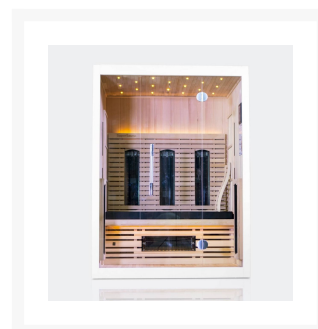

Infrarotkabine Infracplus™ 140 Valero+

**€ 2.899,00
inkl. MwSt.**

Product Images