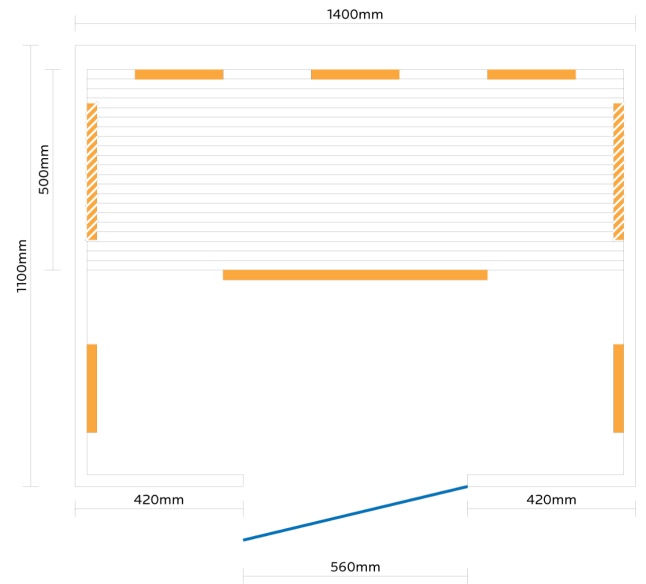

## Short Description

- Therapeutische Infrarotkabine
- Speziell entwickelt, um Muskel und Gelenkbeschwerden zu lindern
- Jetzt mit Detox - Funktion bis 75°C
- Anzahl Personen : 2-3
- Abmessungen : 140 cm x 110 cm x 190 cm
- 2400 Watt Leistung / 230 V Anschluss
- Strahler : 6 Infraheat™ Intense
- Strahler : 2 Infraheat™ Carbon
- Optional mit Vollspektrum-Strahlern
- Hemlock oder kanadische Rote Zeder (Aufpreis)