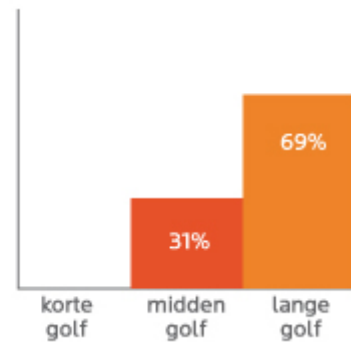

Infraheat™ Intense

Seit Jahren benutzen wir die Strahler der Marke Infraheat. Diese Strahler wurden speziell entwickelt um Muskel- und Gelenkschmerzen zu lindern. Der Strahler, ein Langwellenstrahler, mit Übergang zu Mittelwellen ist aus speziellem hochwertigen keramischen Magnesiumoxid-Material hergestellt. Da der Infraheat Intense neben den langen auch Mittelwelleninfrarot generiert, hat diese Strahlung eine gute Tiefenwirkung auf den Körper. Diese Tiefenwirkung ist wichtig für die Linderung von Muskel- und Gelenkschmerzen. Infraheat ist mit jahrelangen bewiesenen Ergebnissen eine vertrauenswürdige Wahl.

Infraheat™ Carbon

Karbon Strahler sind bekannt für die schöne milde Wärme in der Infrarot-Sauna. Wir benutzen die Infraheat Karbon Strahler in Kombination mit den Infraheat Intense Strahlern, um so eine perfekte