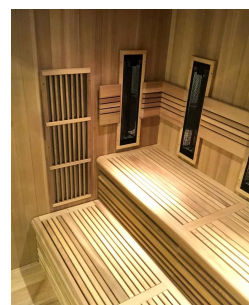

INFRAROTKABINE INFRAPLUS™ 212 VALERO PRO DUO

€ 4.599,00
inkl. MwSt.

Product Images