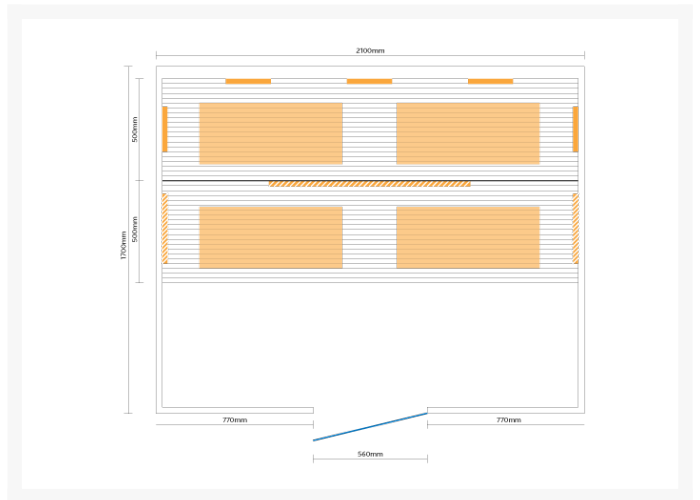

INFRAROTKABINE INFRAPLUS™ 212 VALERO PRO DUO

€ 4.599,00
inkl. MwSt.

Product Images

Short Description

- Therapeutische Infrarotkabine
- Speziell entwickelt, um Muskel und Gelenkbeschwerden zu lindern
- Anzahl Personen : 3-6
- Abmessungen : 210 cm x 170 cm x 210 cm
- 3600 Watt Leistung / 230 V Anschluss
- Strahler : 4 Infraheat™ Intense + 1 Vollspektrum-Strahlern mit iR-A
- Strahler : 7 Infraheat™ Carbon
- Optional mit Vollspektrum-Strahlern
- Hemlock oder kanadische Rote Zeder (Aufpreis)

Material Aussen	Fiberboard
Farbe Aussen	RAL 9003 weiß matt
inkl. Aktionspaket im Wert von €399,-	Ja
Front & Rückwand	Front = 4 Rahmenteile & 3 Glaselemente + Rückwand = 113,5*204,5*6 cm & 96,5*204,5*6 cm
Seitenwände	2x 100*204,5*6 cm + 2x 70*204,5*6 cm
Boden & Dach	Beides 2-teilig = 4x 85*210*6 cm
& weitere Kleinteile	(Wadenstrahler, Bank, Rückenstütze)
Karton 1:	200*80*16 cm Brutto 80 kg / Netto 70 kg (Glaskarton)
Karton 2:	212*120*18 cm Brutto 53 kg / Netto 48 kg
Karton 3:	212*114*18 cm Brutto 53 kg / Netto 47 kg
Karton 4:	212*71*18 cm Brutto 30 kg / Netto 25 kg
Karton 5:	218*92*43 cm Brutto 97 kg / Netto 87 kg
Karton 6:	210*70*28 cm Brutto 40 kg / Netto 39 kg