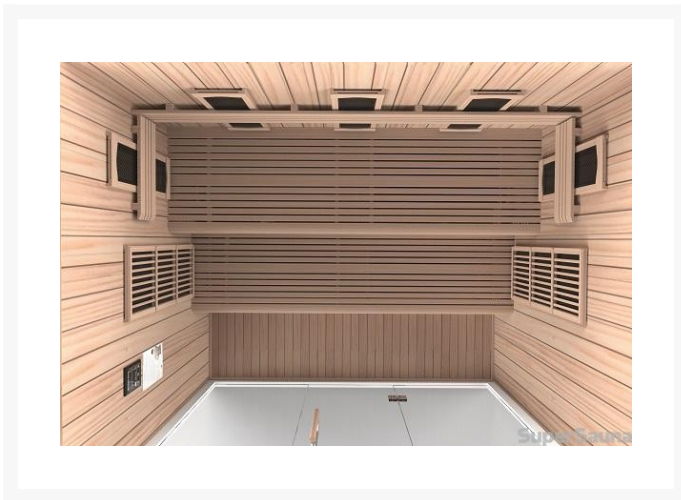

INFRAROTKABINE INFRAPLUS™ 212 VALERO PRO DUO

€ 4.599,00
inkl. MwSt.

Product Images

Short Description

- Therapeutische Infrarotkabine
- Speziell entwickelt, um Muskel und Gelenkbeschwerden zu lindern
- Anzahl Personen : 3-6
- Abmessungen : 210 cm x 170 cm x 210 cm
- 3600 Watt Leistung / 230 V Anschluss
- Strahler : 4 Infraheat™ Intense + 1 Vollspektrum-Strahlern mit iR-A
- Strahler : 7 Infraheat™ Carbon
- Optional mit Vollspektrum-Strahlern
- Hemlock oder kanadische Rote Zeder (Aufpreis)