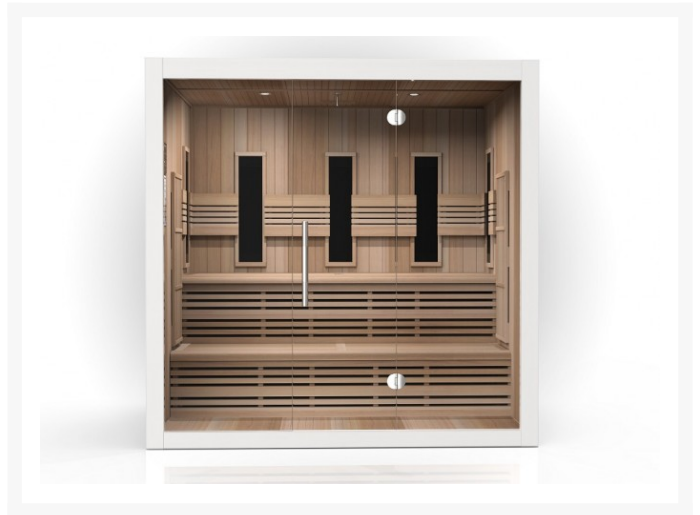

INFRAROTKABINE INFRAPLUS™ 212 VALERO PRO DUO

€ 4.599,00
inkl. MwSt.

Product Images

Short Description

- Therapeutische Infrarotkabine
- Speziell entwickelt, um Muskel und Gelenkbeschwerden zu lindern
- Anzahl Personen : 3-6
- Abmessungen : 210 cm x 170 cm x 210 cm
- 3600 Watt Leistung / 230 V Anschluss
- Strahler : 4 Infraheat™ Intense + 1 Vollspektrum-Strahlern mit iR-A
- Strahler : 7 Infraheat™ Carbon
- Optional mit Vollspektrum-Strahlern
- Hemlock oder kanadische Rote Zeder (Aufpreis)