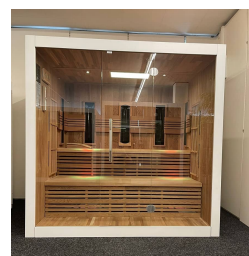

INFRAROTKABINE INFRAPLUS™ 212 VALERO PRO DUO

€ 4.599,00
inkl. MwSt.

Product Images