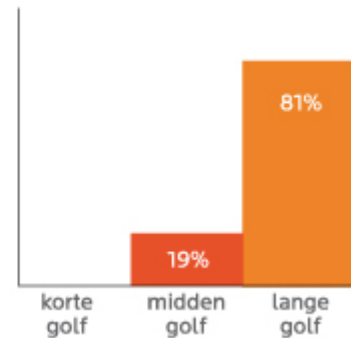

Infraheat™ Intense

Seit Jahren benutzen wir die Strahler der Marke Infraheat. Diese Strahler wurden speziell entwickelt um Muskel- und Gelenkschmerzen zu lindern. Der Strahler, ein Langwellenstrahler, mit Übergang zu Mittelwellen ist aus speziellem hochwertigen keramischen Magnesiumoxid-Material hergestellt. Da der Infraheat Intense neben den langen auch Mittelwelleninfrarot generiert, hat diese Strahlung eine gute Tiefenwirkung auf den Körper. Diese Tiefenwirkung ist wichtig für die Linderung von Muskel- und Gelenkschmerzen. Infraheat ist mit jahrelangen bewiesenen Ergebnissen eine vertrauenswürdige Wahl.