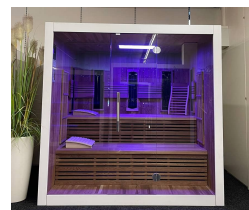

INFRAROTKABINE INFRAPLUS™ 212 VALERO PRO DUO

€ 4.599,00
inkl. MwSt.

Product Images