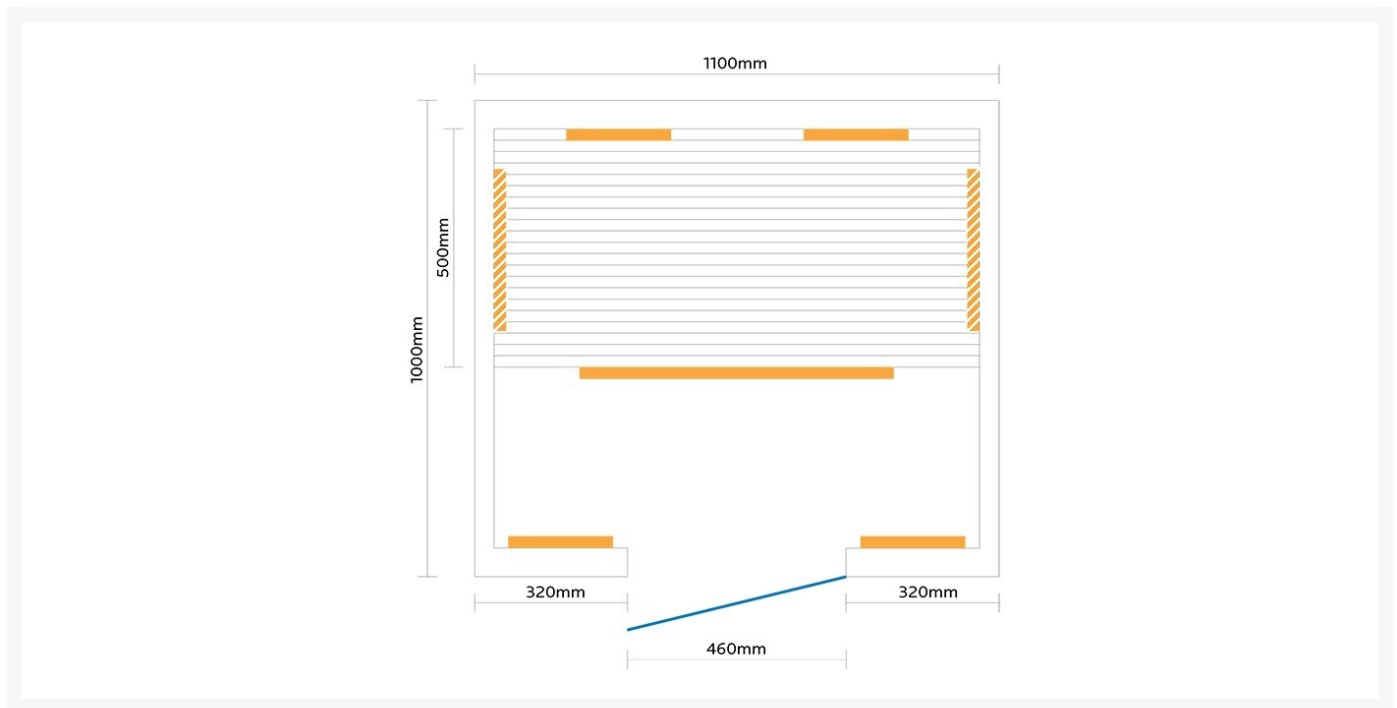

Infrarotkabine Infraplus™ 110 Physio

**€ 2.299,00
inkl. MwSt.**

Product Images

Short Description

- Therapeutische Infrarotkabine
- Speziell entwickelt, um Muskel und Gelenkbeschwerden zu lindern
- Jetzt mit Detox - Funktion bis 75°C
- Anzahl Personen : 1-2
- Abmessungen : 110 cm x 100 cm x 190 cm
- 2200 Watt Leistung / 230 V Anschluss
- Strahler : 5 Infraheat™ Intense
- Strahler : 2 Infraheat™ Carbon
- Optional mit Vollspektrum-Strahlern
- Hemlock oder kanadische Rote Zeder (Aufpreis)

Additional Information

Anleitung	Anleitung downloaden
Ausgestellt in:	SuperSauna Krefeld (DE), SuperSauna Overijssel (NL), SuperSauna Noord Brabant (NL), SuperSauna Veenendaal (NL), SuperSauna Antwerpen (BE), SuperSauna Heusden-Zolder (BE), SuperSauna Roeselare (BE), SuperSauna Warschau (PL), SuperSauna Krakau (PL)
Saunatyp	Therapeutische Infrarotkabine
Therapeutische Wirkung	Ja
Detoxfunktion	Ja
Digitales Bedienfeld	Ja
Temperatur einstellbar	30 bis 75°C
Personenanzahl	2
Breite	110 cm
Tiefe	100 cm
Gesamthöhe	190 cm
Montagehöhe	200 cm
Grösstes Teil	110 x 180 x 6 cm
Anschluss	2200 Watt Leistung / 230 V Anschluss
Normale Steckdose	Ja
Infraheat™ Intense Strahler	5 Infraheat™ Intense
Infraheat™ Carbon Strahler	2 Infraheat™ Carbon
Infraheat™ Fullspectrum Strahler	Optional gegen Aufpreis
Infraheat™ Fußboden Strahler	Optional gegen Aufpreis
Wadenstrahler separat schaltbar	Ja
Audiosystem	Ja – Radio, Bluetooth und USB
Aromatherapie	Ja
Ablage für Aromatherapie	Ja