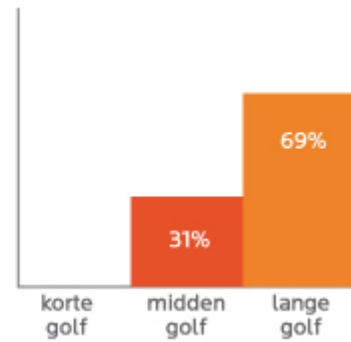

Infraheat™ Intense

Seit Jahren benutzen wir die Strahler der Marke Infraheat. Diese Strahler wurden speziell entwickelt um Muskel- und Gelenkschmerzen zu lindern. Der Strahler, ein Langwellenstrahler, mit Übergang zu Mittelwellen ist aus speziellem hochwertigen keramischen Magnesiumoxid-Material hergestellt. Da der Infraheat Intense neben den langen auch Mittelwelleninfrarot generiert, hat diese Strahlung eine gute Tiefenwirkung auf den Körper. Diese Tiefenwirkung ist wichtig für die Linderung von Muskel- und Gelenkschmerzen. Infraheat ist mit jahrelangen bewiesenen Ergebnissen eine vertrauenswürdige Wahl.

Infraheat™ Carbon

Karbon Strahler sind bekannt für die schöne milde Wärme in der Infrarot-Sauna. Wir benutzen die Infraheat Karbon Strahler in Kombination mit den Infraheat Intense Strahlern, um so eine perfekte