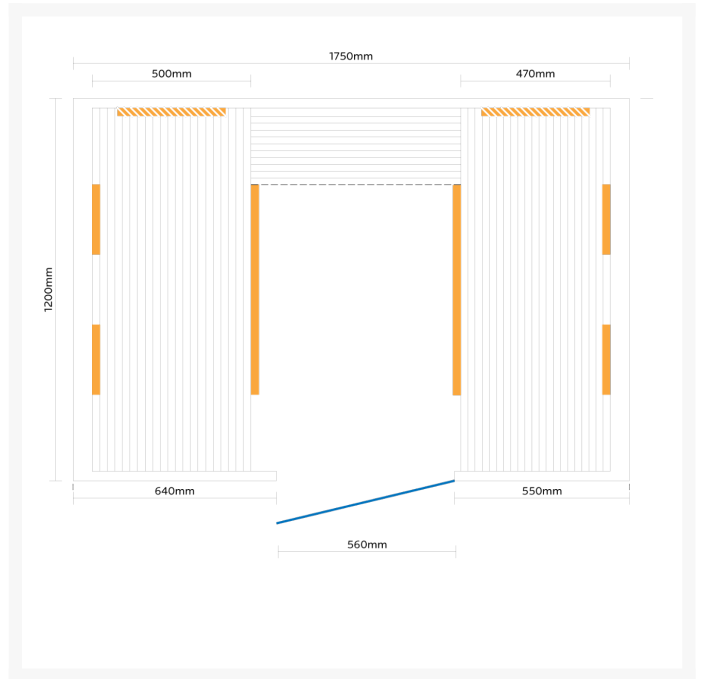

## Short Description

---

- Therapeutische Infrarotkabine
- Speziell entwickelt, um Muskel und Gelenkbeschwerden zu lindern
- Jetzt mit Detox - Funktion bis 75°C
- Anzahl Personen : 2-4
- Abmessungen : 175 cm x 120 cm x 190 cm
- 2600 Watt Leistung / 230 V Anschluss
- Strahler : 6 Infraheat™ Intense
- Strahler : 2 Infraheat™ Carbon
- Optional mit Vollspektrum-Strahlern
- Hemlock oder Kanadische Rote Zeder (aufpreis)