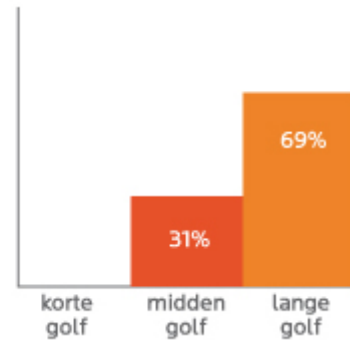

Infraheat™ Intense

Seit Jahren benutzen wir die Strahler der Marke Infraheat. Diese Strahler wurden speziell entwickelt um Muskel- und Gelenkschmerzen zu lindern. Der Strahler, ein Langwellenstrahler, mit Übergang zu Mittelwellen ist aus speziellem hochwertigen keramischen Magnesiumoxid-Material hergestellt. Da der Infraheat Intense neben den langen auch Mittelwelleninfrarot generiert, hat diese Strahlung eine gute Tiefenwirkung auf den Körper. Diese Tiefenwirkung ist wichtig für die Linderung von Muskel- und Gelenkschmerzen. Infraheat ist mit jahrelangen bewiesenen Ergebnissen eine vertrauenswürdige Wahl.

Infraheat™ Carbon

Karbon Strahler sind bekannt für die schöne milde Wärme in der Infrarot-Sauna. Wir benutzen die Infraheat Karbon Strahler in Kombination mit den Infraheat Intense Strahlern, um so eine perfekte