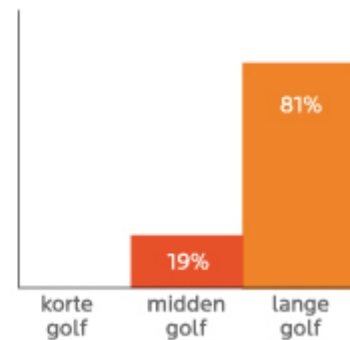

Infraheat™ Intense

Seit Jahren benutzen wir die Strahler der Marke Infraheat. Diese Strahler wurden speziell entwickelt um Muskel- und Gelenkschmerzen zu lindern. Der Strahler, ein Langwellenstrahler, mit Übergang zu Mittelwellen ist aus speziellem hochwertigen keramischen Magnesiumoxid-Material hergestellt. Da der Infraheat Intense neben den langen auch Mittelwelleninfrarot generiert, hat diese Strahlung eine gute Tiefenwirkung auf den Körper. Diese Tiefenwirkung ist wichtig für die Linderung von Muskel- und Gelenkschmerzen. Infraheat ist mit jahrelangen bewiesenen Ergebnissen eine vertrauenswürdige Wahl.