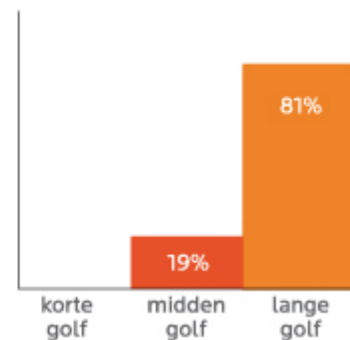

Infraheat™ Intense

Seit Jahren benutzen wir die Strahler der Marke Infraheat. Diese Strahler wurden speziell entwickelt um Muskel- und Gelenkschmerzen zu lindern. Der Strahler, ein Langwellenstrahler, mit Übergang zu Mittelwellen ist aus speziellem hochwertigen keramischen Magnesiumoxid-Material hergestellt. Da der Infraheat Intense neben den langen auch Mittelwelleninfrarot generiert, hat diese Strahlung eine gute Tiefenwirkung auf den Körper. Diese Tiefenwirkung ist wichtig für die Linderung von Muskel- und Gelenkschmerzen. Infraheat ist mit jahrelangen bewiesenen Ergebnissen eine vertrauenswürdige Wahl.