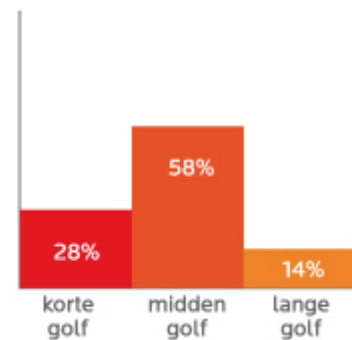

Balance von Wärme in der IR-Kabine zu kreieren. Die Infraheat Karbon Strahler werden meistens als Zusatz in den Seitenwände der IR-Kabine platziert. Hierdurch erleben Sie eine herrliche Infrarotwärme an allen Seiten Ihres Körpers und Sie bekommen in einer entspannten Haltung, trotzdem eine milde Wärme auf Ihren Rücken. Diese einzigartige Kombination von Strahlern sorgt für eine einzigartige Infraroterfahrung, welche in Europa einzigartig ist.

Infraheat™ Full Spectrum

Infrapuls macht es möglich Ihre Kabine mit Infraheat Vollspektrum-Strahlern auszustatten (wahlweise). So haben Sie nicht nur Mittel- und Langwelleninfrarot IR-Wärme, sondern auch einen Teil Kurzwellen (IR-A). Kurze Wellen dringen noch tiefer in Ihre Hautlagen ein, wodurch der therapeutische Wert erhöht und Muskeln und Gelenke schneller erreicht werden. In Absprache mit dem Kunden sorgen wir für die perfekte Balance in Ihrer IR-Sauna. Die Vollspektrum-Strahler können auf kundenspezifischen Wunsch platziert werden, sodass für jeden eine passende Konfiguration möglich ist.

Installation ihrer SuperSauna®

Die Montage ist durch vorgefertigte Elemente sehr simpel gehalten und auch für einem Laien machbar. Sie müssen lediglich 9 Teile zusammensetzen. Dies können Sie problemlos mit unseren deutlichen Montageanleitungen erledigen. Die Punkte, wo Bänke, Rückenstützen und andere Teile angebracht werden müssen, sind bereits vorinstalliert. Sie müssen nichts mehr ausmessen. Nur noch auflegen und festschrauben.

Zubehör installieren

Farbtherapielampen: Die Farbtherapielampe wird an der Innenseite auf dem Dach befestigt. Hierfür müssen Sie lediglich ein Loch für das Kabel bohren und die Panellampe mit 4 Haken festschrauben. Kein ausschneiden und einlassen, nur aufsetzen.

Vollspektrumstrahler: Den Vollspektrumstrahler setzen Sie an die Stelle eines Intensestrahlers. Hierfür bauen Sie den verbauten Intensestrahler aus und ersetzen diesen durch den Vollspektrumstrahler.

Fußbodenheizung: Die Fußbodenheizung wird auf dem Boden aufgelegt. Sie müssen ein Loch in die Wadenstrahlerplatte bohren, damit das Kabel nicht gequetscht wird und können dieses dann mittels