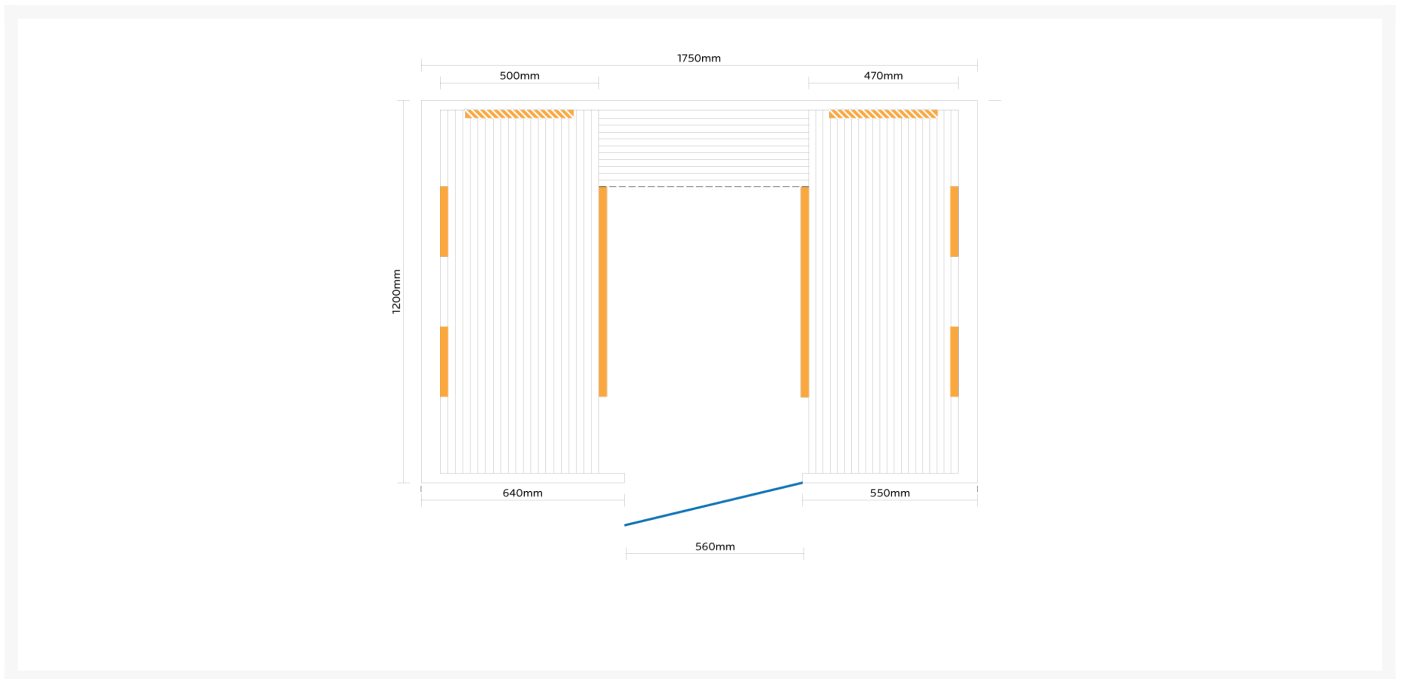

## Short Description

---

- Therapeutische Infrarotkabine
- Speziell entwickelt, um Muskel und Gelenkbeschwerden zu lindern
- Jetzt mit Detox - Funktion bis 75°C
- Anzahl Personen : 2-4
- Abmessungen : 175 cm x 120 cm x 190 cm
- 2600 Watt Leistung / 230 V Anschluss
- Strahler : 6 Infraheat™ Intense
- Strahler : 2 Infraheat™ Carbon
- Optional mit Vollspektrum-Strahlern
- Hemlock oder kanadische Rote Zeder (Aufpreis)