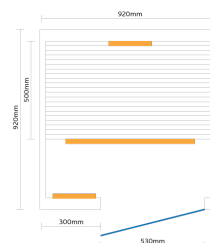

Infrarotkabine Infracplus™ 1 Physio

**€ 1.899,00
inkl. MwSt.**

Product Images

SuperSauna

SuperSauna

Short Description

- Therapeutische Infrarotkabine
- Speziell entwickelt, um Muskel und Gelenkbeschwerden zu lindern
- Jetzt mit Detox - Funktion bis 65°C
- Anzahl Personen : 1
- Abmessungen : 92 cm x 92 cm x 190 cm
- 1100 Watt Leistung / 230 V Anschluss

Ablage für Aromatherapie	Ja
Farbtherapie	verschiedene Möglichkeiten
Doppelwandig	Ja
Material Innen	Hemlock oder kanadische rote Zeder (Aufpreis)
Material Aussen	Hemlock oder kanadische rote Zeder (Aufpreis)
Farbe Aussen	Hemlock oder kanadische rote Zeder (Aufpreis)
inkl. Aktionspaket im Wert von €399,-	Ja
Front & Rückwand	92*180*6 cm
Seitenwände	92*180*6 cm
Boden & Dach	92*92*6 cm
& weitere Kleinteile	(Wadenstrahler, Bank, Rückenstütze)
Karton 1:	186*97*33 cm Brutto 51 kg / Netto 47 kg
Karton 2:	100*100*36 cm Brutto 34 kg / Netto 28 kg
Karton 3:	-
Karton 4:	-
Karton 5:	-
Karton 6:	-