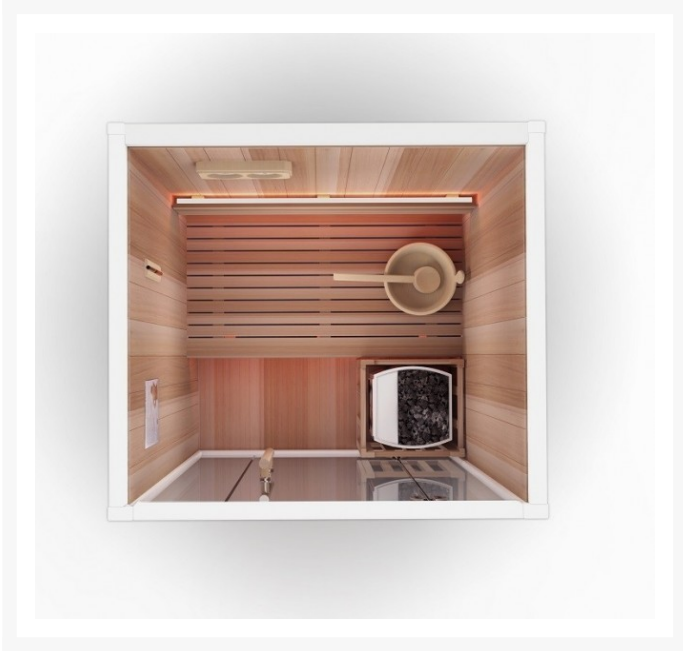

Finnische Sauna S Line 125 Veda

**€ 2.299,00
inkl. MwSt.**

Product Images

Short Description

- Modernes Design
- LED Sternenhimmel und Beleuchtung unter der Bank & hinter der Rückenstütze
- Anzahl Personen : 1
- Abmessungen : 125 cm x 100 cm x 190 cm
- Benötigter Ofen: 3600 Watt Leistung / 230 V Anschluss (Aufpreis)
- 2 Stromanschlüsse
1x 3,6 kW / 230 Volt (je nach Ofenauswahl) +
1x 230 Volt für LED-Beleuchtung
- Hemlock Innenseite
- - **excl. Ofengestell**

Additional Information

Ausgestellt in:	SuperSauna Krefeld (DE), SuperSauna Noord Brabant (NL), SuperSauna Antwerpen (BE), SuperSauna Heusden-Zolder (BE)
Saunatyp	Finnische Sauna
Personenanzahl	1
Breite	125 cm
Tiefe	100 cm
Gesamthöhe	190 cm
Montagehöhe	200 cm
Grösstes Teil	125 x 190 x 6 cm
Anschluss finnische Sauna	3600 Watt Leistung / 230 V Anschluss
Normale Steckdose	Ja
Farbtherapie	Sternenhimmel + indirekte Beleuchtung
Doppelwandig	Ja
Material Innen	Hemlock
Material Aussen	Fiberboard
Farbe Aussen	RAL 9003 weiß matt
Front & Rückwand	125*190*6 cm
Seitenwände	100*190*6 cm
Boden & Dach	125*100*6 cm
& weitere Kleinteile	(Blende unter der Bank, Bank, Rückenstütze)
Karton 1:	198*132*15 cm Brutto 58 kg / Netto 52 kg
Karton 2:	192*105*23 cm Brutto 60 kg / Netto 50 kg
Karton 3:	132*105*28 cm Brutto 45 kg / Netto 38 kg
Karton 4:	+ ggf Ofen und Steine = 35 kg
Karton 5:	-
Karton 6:	-

Beschreibung

Finnische Sauna S Line 125 Veda