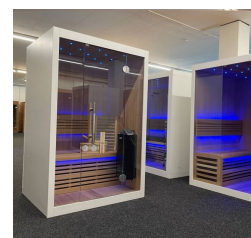

Finnische Sauna S Line 125 Veda

**€ 2.299,00
inkl. MwSt.**

Product Images

Short Description

- Modernes Design
- LED Sternenhimmel und Beleuchtung unter der Bank & hinter der Rückenstütze
- Anzahl Personen : 1
- Abmessungen : 125 cm x 100 cm x 190 cm
- Benötigter Ofen: 3600 Watt Leistung / 230 V Anschluss (Aufpreis)
- 2 Stromanschlüsse
1x 3,6 kW / 230 Volt (je nach Ofenauswahl) +
1x 230 Volt für LED-Beleuchtung
- Hemlock Innenseite
- - **excl. Ofengestell**

Additional Information

Ausgestellt in:	SuperSauna Krefeld (DE), SuperSauna Noord Brabant (NL), SuperSauna Antwerpen (BE), SuperSauna Heusden-Zolder (BE)
Saunatyp	Finnische Sauna
Personenanzahl	1
Breite	125 cm
Tiefe	100 cm
Gesamthöhe	190 cm
Montagehöhe	200 cm
Grösstes Teil	125 x 190 x 6 cm
Anschluss finnische Sauna	3600 Watt Leistung / 230 V Anschluss
Normale Steckdose	Ja
Farbtherapie	Sternenhimmel + indirekte Beleuchtung
Doppelwandig	Ja
Material Innen	Hemlock
Material Aussen	Fiberboard
Farbe Aussen	RAL 9003 weiß matt
Front & Rückwand	125*190*6 cm
Seitenwände	100*190*6 cm
Boden & Dach	125*100*6 cm
& weitere Kleinteile	(Blende unter der Bank, Bank, Rückenstütze)
Karton 1:	198*132*15 cm Brutto 58 kg / Netto 52 kg
Karton 2:	192*105*23 cm Brutto 60 kg / Netto 50 kg
Karton 3:	132*105*28 cm Brutto 45 kg / Netto 38 kg
Karton 4:	+ ggf Ofen und Steine = 35 kg
Karton 5:	-
Karton 6:	-

Beschreibung

Finnische Sauna S Line 125 Veda