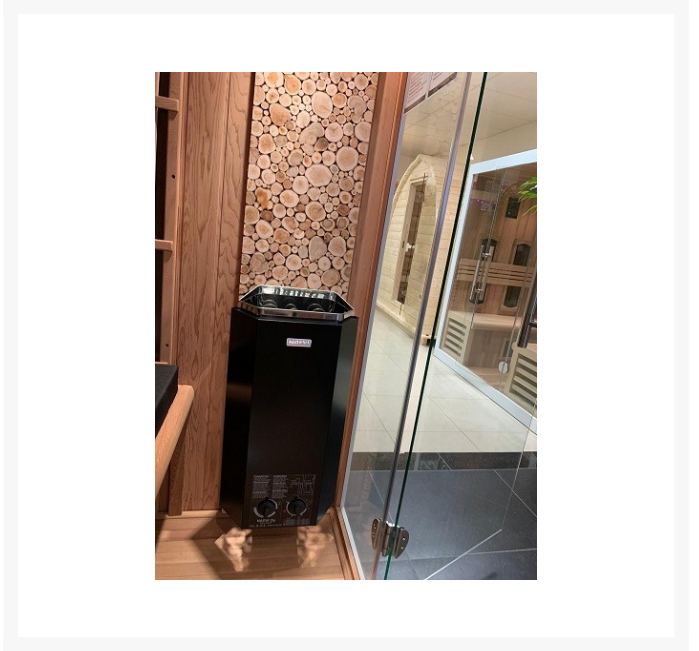

Finnische Sauna S Line 125 Veda

**€ 2.299,00
inkl. MwSt.**

Product Images

Short Description

- Modernes Design
- LED Sternenhimmel und Beleuchtung unter der Bank & hinter der Rückenstütze
- Anzahl Personen : 1
- Abmessungen : 125 cm x 100 cm x 190 cm
- Benötigter Ofen: 3600 Watt Leistung / 230 V Anschluss (Aufpreis)
- 2 Stromanschlüsse
1x 3,6 kW / 230 Volt (je nach Ofenauswahl) +
1x 230 Volt für LED-Beleuchtung
- Hemlock Innenseite
- - **excl. Ofengestell**

Additional Information

Ausgestellt in:	SuperSauna Krefeld (DE), SuperSauna Noord Brabant (NL), SuperSauna Antwerpen (BE), SuperSauna Heusden-Zolder (BE)
Saunatyp	Finnische Sauna
Personenanzahl	1
Breite	125 cm
Tiefe	100 cm
Gesamthöhe	190 cm
Montagehöhe	200 cm
Grösstes Teil	125 x 190 x 6 cm
Anschluss finnische Sauna	3600 Watt Leistung / 230 V Anschluss
Normale Steckdose	Ja
Farbtherapie	Sternenhimmel + indirekte Beleuchtung
Doppelwandig	Ja
Material Innen	Hemlock
Material Aussen	Fiberboard
Farbe Aussen	RAL 9003 weiß matt
Front & Rückwand	125*190*6 cm
Seitenwände	100*190*6 cm
Boden & Dach	125*100*6 cm
& weitere Kleinteile	(Blende unter der Bank, Bank, Rückenstütze)
Karton 1:	198*132*15 cm Brutto 58 kg / Netto 52 kg
Karton 2:	192*105*23 cm Brutto 60 kg / Netto 50 kg
Karton 3:	132*105*28 cm Brutto 45 kg / Netto 38 kg
Karton 4:	+ ggf Ofen und Steine = 35 kg
Karton 5:	-
Karton 6:	-

Beschreibung

Finnische Sauna S Line 125 Veda