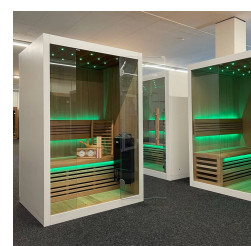

Finnische Sauna S Line 125 Veda

**€ 2.299,00
inkl. MwSt.**

Product Images

Short Description

- Modernes Design
- LED Sternenhimmel und Beleuchtung unter der Bank & hinter der Rückenstütze
- Anzahl Personen : 1
- Abmessungen : 125 cm x 100 cm x 190 cm
- Benötigter Ofen: 3600 Watt Leistung / 230 V Anschluss (Aufpreis)
- 2 Stromanschlüsse
1x 3,6 kW / 230 Volt (je nach Ofenauswahl) +
1x 230 Volt für LED-Beleuchtung
- Hemlock Innenseite
- - **excl. Ofengestell**

Additional Information

Ausgestellt in:	SuperSauna Krefeld (DE), SuperSauna Noord Brabant (NL), SuperSauna Antwerpen (BE), SuperSauna Heusden-Zolder (BE)
Saunatyp	Finnische Sauna
Personenanzahl	1
Breite	125 cm
Tiefe	100 cm
Gesamthöhe	190 cm
Montagehöhe	200 cm
Grösstes Teil	125 x 190 x 6 cm
Anschluss finnische Sauna	3600 Watt Leistung / 230 V Anschluss
Normale Steckdose	Ja
Farbtherapie	Sternenhimmel + indirekte Beleuchtung
Doppelwandig	Ja
Material Innen	Hemlock
Material Aussen	Fiberboard
Farbe Aussen	RAL 9003 weiß matt
Front & Rückwand	125*190*6 cm
Seitenwände	100*190*6 cm
Boden & Dach	125*100*6 cm
& weitere Kleinteile	(Blende unter der Bank, Bank, Rückenstütze)
Karton 1:	198*132*15 cm Brutto 58 kg / Netto 52 kg
Karton 2:	192*105*23 cm Brutto 60 kg / Netto 50 kg
Karton 3:	132*105*28 cm Brutto 45 kg / Netto 38 kg
Karton 4:	+ ggf Ofen und Steine = 35 kg
Karton 5:	-
Karton 6:	-

Beschreibung

Finnische Sauna S Line 125 Veda