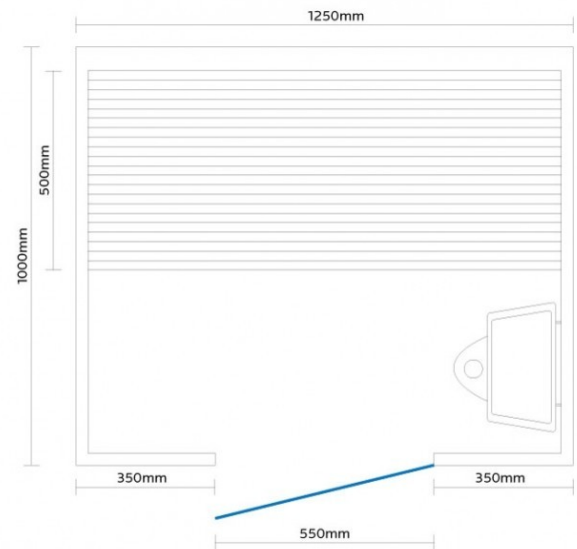

Finnische Sauna S Line 125 Veda

**€ 2.299,00
inkl. MwSt.**

Product Images

Short Description

- Modernes Design
- LED Sternenhimmel und Beleuchtung unter der Bank & hinter der Rückenstütze
- Anzahl Personen : 1
- Abmessungen : 125 cm x 100 cm x 190 cm
- Benötigter Ofen: 3600 Watt Leistung / 230 V Anschluss (Aufpreis)
- 2 Stromanschlüsse
1x 3,6 kW / 230 Volt (je nach Ofenauswahl) +
1x 230 Volt für LED-Beleuchtung
- Hemlock Innenseite
- - **excl. Ofengestell**

Additional Information

Ausgestellt in:	SuperSauna Krefeld (DE), SuperSauna Noord Brabant (NL), SuperSauna Antwerpen (BE), SuperSauna Heusden-Zolder (BE)
Saunatyp	Finnische Sauna
Personenanzahl	1
Breite	125 cm
Tiefe	100 cm
Gesamthöhe	190 cm
Montagehöhe	200 cm
Grösstes Teil	125 x 190 x 6 cm
Anschluss finnische Sauna	3600 Watt Leistung / 230 V Anschluss
Normale Steckdose	Ja
Farbtherapie	Sternenhimmel + indirekte Beleuchtung
Doppelwandig	Ja
Material Innen	Hemlock
Material Aussen	Fiberboard
Farbe Aussen	RAL 9003 weiß matt
Front & Rückwand	125*190*6 cm
Seitenwände	100*190*6 cm
Boden & Dach	125*100*6 cm
& weitere Kleinteile	(Blende unter der Bank, Bank, Rückenstütze)
Karton 1:	198*132*15 cm Brutto 58 kg / Netto 52 kg
Karton 2:	192*105*23 cm Brutto 60 kg / Netto 50 kg
Karton 3:	132*105*28 cm Brutto 45 kg / Netto 38 kg
Karton 4:	+ ggf Ofen und Steine = 35 kg
Karton 5:	-
Karton 6:	-

Beschreibung

Finnische Sauna S Line 125 Veda