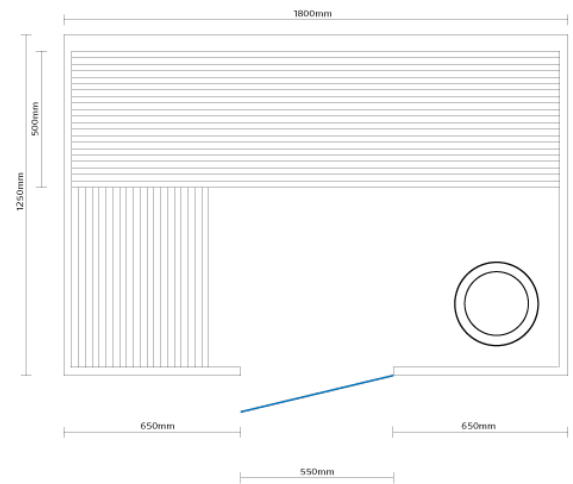

FINNISCHE SAUNA S LINE 185 VEDA

**€ 3.299,00
inkl. MwSt.**

Product Images

Short Description

- Modernes Design
- LED Sternenhimmel und Beleuchtung unter der Bank & hinter der Rückenstütze
- Anzahl Personen : 2-3
- Abmessungen : 180 cm x 125 cm x 190 cm
- Benötigter Ofen: 4500 Watt Leistung / 380 V Anschluss (Aufpreis)
- 2 Stromanschlüsse
 - 1x 4,5 kW / 380 Volt Starkstrom +
 - 1x 230 Volt für LED-Beleuchtung
- Hemlock Innenseite
- - **excl. Ofengestell**

Additional Information

Ausgestellt in:	SuperSauna Krefeld (DE)
Saunatyp	Finnische Sauna
Personenanzahl	3
Breite	180 cm
Tiefe	125 cm
Gesamthöhe	190 cm
Montagehöhe	200 cm
Grösstes Teil	125 x 190 x 6 cm
Anschluss finnische Sauna	4500 Watt Leistung / 380 V Anschluss
Normale Steckdose	Nein
Farbtherapie	Sternenhimmel + indirekte Beleuchtung
Doppelwandig	Ja
Material Innen	Hemlock
Material Aussen	Fiberboard
Farbe Aussen	RAL 9003 weiß matt
Front & Rückwand	Front = 4 Rahmenteile & 3 Glaselemente + Rückwand = 2x 90*190*6 cm
Seitenwände	125*190*6 cm
Boden & Dach	125*180*6 cm
& weitere Kleinteile	(Blende unter der Bank, Bank, Rückenstütze)
Karton 1:	198*94*29 cm Brutto 40 kg / Netto 34 kg
Karton 2:	192*129*18 cm Brutto 60 kg / Netto 50 kg
Karton 3:	197*129*33 cm Brutto 70 kg / Netto 63 kg
Karton 4:	181*67*14 cm Brutto 62 kg / Netto 43 kg
Karton 5:	+ ggf Design Tower Saunofen und 3x Steine = 95 kg
Karton 6:	-

- Steuerung: Interne Steuerung mit 2 Drehreglern 1. Temperatur / 2. Zeit
- Abmessungen Ofen: 275 x x 925 x 275 mm (Breite / Höhe / Tiefe)

Kabel und Steine im Lieferumfang

Elektrischer 4,5 kW / 6 kW / 9kW - 380 Volt Saunaofen mit interner Steuerung zur Wandmontage (mitte)