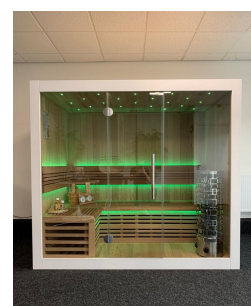

FINNISCHE SAUNA S LINE 185 VEDA

**€ 3.299,00
inkl. MwSt.**

Product Images