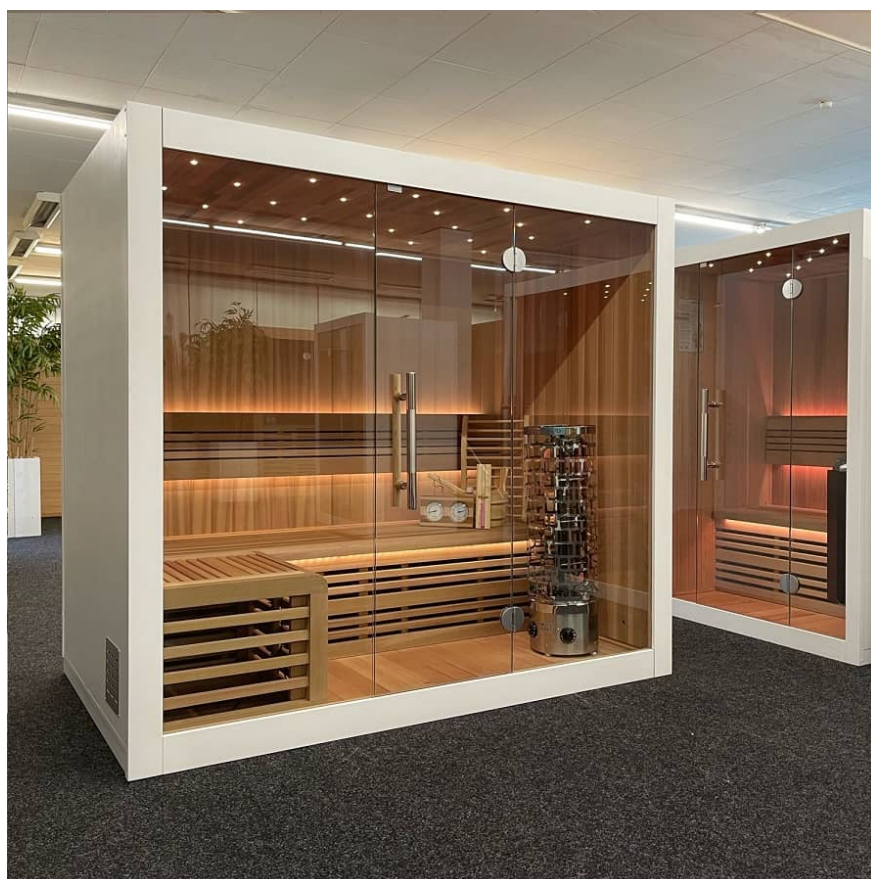

FINNISCHE SAUNA S LINE 185 VEDA

**€ 3.299,00
inkl. MwSt.**

Product Images

Short Description

- Modernes Design
- LED Sternenhimmel und Beleuchtung unter der Bank & hinter der Rückenstütze
- Anzahl Personen : 2-3
- Abmessungen : 180 cm x 125 cm x 190 cm
- Benötigter Ofen: 4500 Watt Leistung / 380 V Anschluss (Aufpreis)
- 2 Stromanschlüsse
 - 1x 4,5 kW / 380 Volt Starkstrom +
 - 1x 230 Volt für LED-Beleuchtung
- Hemlock Innenseite
- - **excl. Ofengestell**

 **WhatsApp-Videoanruf planen**

 45 minuten

 WhatsApp video

Diese moderne finnische Sauna mit eingebautem Sternenhimmel passt perfekt in ein geradliniges modernes Interieur. Durch das geradlinige Design der Sauna eignet sich diese sowohl als freistehende Variante als auch als Einbauvariante. Der eingebaute Sternenhimmel mit Farbtherapie sorgt für die ultimative Entspannung. Die Innenseiten der S-Line Veda sind aus Hemlock oder antibakteriell wirkender roter Zeder gefertigt. Die kompakten Abmessungen dieser Sauna erleichtern die Installation in kleinen Räumen und Sie benötigen zum Anschluss nur eine normale (230 V) Steckdose und einen Starkstromanschluss (380 V).