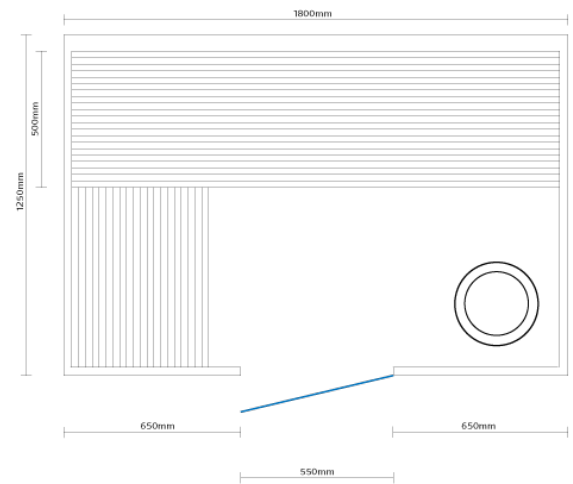

## Short Description

---

- Modernes Design
- LED Sternenhimmel und Beleuchtung unter der Bank & hinter der Rückenstütze
- Anzahl Personen : 2-3
- Abmessungen : 180 cm x 125 cm x 190 cm
- Benötigter Ofen: 4500 Watt Leistung / 380 V Anschluss (Aufpreis)
- 2 Stromanschlüsse
  - 1x 4,5 kW / 380 Volt Starkstrom +
  - 1x 230 Volt für LED-Beleuchtung
- Hemlock Innenseite
- - **excl. Ofengestell**

## Additional Information

Ausgestellt in:	SuperSauna Krefeld (DE)
Saunatyp	Finnische Sauna
Personenanzahl	3
Breite	180 cm
Tiefe	125 cm
Gesamthöhe	190 cm
Montagehöhe	200 cm
Grösstes Teil	125 x 190 x 6 cm
Anschluss finnische Sauna	4500 Watt Leistung / 380 V Anschluss
Normale Steckdose	Nein
Farbtherapie	Sternenhimmel + indirekte Beleuchtung
Doppelwandig	Ja
Material Innen	Hemlock
Material Aussen	Fiberboard
Farbe Aussen	RAL 9003 weiß matt
Front & Rückwand	Front = 4 Rahmenteile & 3 Glaselemente + Rückwand = 2x 90*190*6 cm
Seitenwände	125*190*6 cm
Boden & Dach	125*180*6 cm
& weitere Kleinteile	(Blende unter der Bank, Bank, Rückenstütze)
Karton 1:	198*94*29 cm Brutto 40 kg / Netto 34 kg
Karton 2:	192*129*18 cm Brutto 60 kg / Netto 50 kg
Karton 3:	197*129*33 cm Brutto 70 kg / Netto 63 kg
Karton 4:	181*67*14 cm Brutto 62 kg / Netto 43 kg
Karton 5:	+ ggf Design Tower Saunofen und 3x Steine = 95 kg
Karton 6:	-

## Design Tower 4,5 kW / 6 kW / 9kW - 380 Volt mit interner Steuerung (links)

- Sawo ARI3-45 / ARI3-60 / ARI3-90
- Leistung: 4,5 kW / 6 kW / 9 kW
- Anschluss: 380 Volt Starkstrom

- Steuerung: Interne Steuerung mit 2 Drehreglern 1. Temperatur / 2. Zeit
- Abmessungen Ofen: 275 x x 925 x 275 mm (Breite / Höhe / Tiefe)