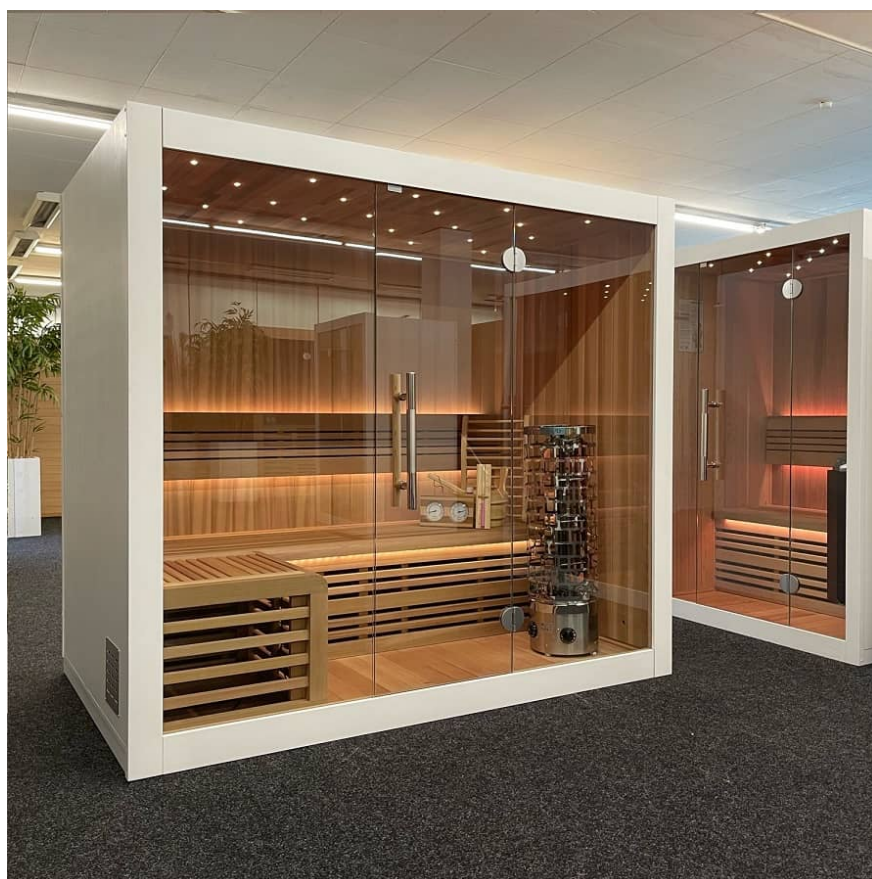

## Short Description

---

- Modernes Design
- LED Sternenhimmel und Beleuchtung unter der Bank & hinter der Rückenstütze
- Anzahl Personen : 2-3
- Abmessungen : 180 cm x 125 cm x 190 cm
- Benötigter Ofen: 4500 Watt Leistung / 380 V Anschluss (Aufpreis)
- 2 Stromanschlüsse
  - 1x 4,5 kW / 380 Volt Starkstrom +
  - 1x 230 Volt für LED-Beleuchtung
- Hemlock Innenseite
- - **excl. Ofengestell**

## Additional Information

Ausgestellt in:	SuperSauna Krefeld (DE)
Saunatyp	Finnische Sauna
Personenanzahl	3
Breite	180 cm
Tiefe	125 cm
Gesamthöhe	190 cm
Montagehöhe	200 cm
Grösstes Teil	125 x 190 x 6 cm
Anschluss finnische Sauna	4500 Watt Leistung / 380 V Anschluss
Normale Steckdose	Nein
Farbtherapie	Sternenhimmel + indirekte Beleuchtung
Doppelwandig	Ja
Material Innen	Hemlock
Material Aussen	Fiberboard
Farbe Aussen	RAL 9003 weiß matt
Front & Rückwand	Front = 4 Rahmenteile & 3 Glaselemente + Rückwand = 2x 90*190*6 cm
Seitenwände	125*190*6 cm
Boden & Dach	125*180*6 cm
& weitere Kleinteile	(Blende unter der Bank, Bank, Rückenstütze)
Karton 1:	198*94*29 cm Brutto 40 kg / Netto 34 kg
Karton 2:	192*129*18 cm Brutto 60 kg / Netto 50 kg
Karton 3:	197*129*33 cm Brutto 70 kg / Netto 63 kg
Karton 4:	181*67*14 cm Brutto 62 kg / Netto 43 kg
Karton 5:	+ ggf Design Tower Saunofen und 3x Steine = 95 kg
Karton 6:	-

## Finnische Sauna S Line 185 Veda

Diese moderne finnische Sauna mit eingebautem Sternenhimmel passt perfekt in ein geradliniges modernes Interieur. Durch das geradlinige Design der Sauna eignet sich diese sowohl als freistehende Variante als auch als Einbauvariante. Der eingebaute Sternenhimmel mit Farbtherapie sorgt für die ultimative Entspannung. Die Innenseiten der S-Line Veda sind aus Hemlock oder antibakteriell wirkender roter Zeder gefertigt. Die kompakten Abmessungen dieser Sauna erleichtern die Installation in kleinen Räumen und Sie benötigen zum Anschluss nur eine normale (230 V) Steckdose und einen Starkstromanschluss (380 V).