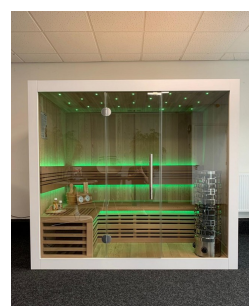

## Short Description

---

- Modernes Design
- LED Sternenhimmel und Beleuchtung unter der Bank & hinter der Rückenstütze
- Anzahl Personen : 2-3
- Abmessungen : 180 cm x 125 cm x 190 cm
- Benötigter Ofen: 4500 Watt Leistung / 380 V Anschluss (Aufpreis)
- 2 Stromanschlüsse
  - 1x 4,5 kW / 380 Volt Starkstrom +
  - 1x 230 Volt für LED-Beleuchtung
- Hemlock Innenseite
- - **excl. Ofengestell**

## Finnische Sauna S Line 185 Veda

Diese moderne finnische Sauna mit eingebautem Sternenhimmel passt perfekt in ein geradliniges modernes Interieur. Durch das geradlinige Design der Sauna eignet sich diese sowohl als freistehende Variante als auch als Einbauvariante. Der eingebaute Sternenhimmel mit Farbtherapie sorgt für die ultimative Entspannung. Die Innenseiten der S-Line Veda sind aus Hemlock oder antibakteriell wirkender roter Zeder gefertigt. Die kompakten Abmessungen dieser Sauna erleichtern die Installation in kleinen Räumen und Sie benötigen zum Anschluss nur eine normale (230 V) Steckdose und einen Starkstromanschluss (380 V).