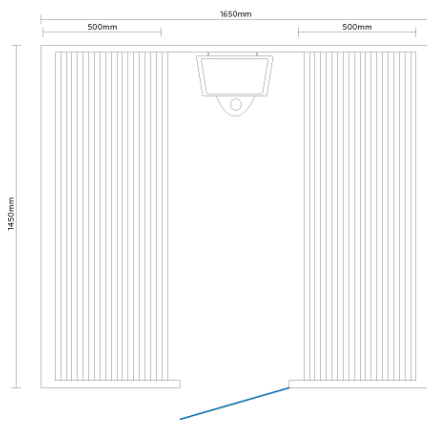

Finnische Sauna S Line 6 Veda

**€ 3.299,00
inkl. MwSt.**

Product Images

Short Description

- Modernes Design
- LED Sternenhimmel und Beleuchtung unter der Bank & hinter der Rückenstütze
- Anzahl Personen : 4-6
- Abmessungen : 165 cm x 145 cm x 190 cm
- Benötigter Ofen: 3600 Watt Leistung / 230 V Anschluss (Aufpreis)
- 2 Stromanschlüsse
1x 3,6 kW / 230 Volt (je nach Ofenauswahl) +
1x 230 Volt für LED-Beleuchtung
- Hemlock oder kanadische rote Zeder (Aufpreis) Innenseite
- - **excl. Ofengestell**

Additional Information

Ausgestellt in:	SuperSauna Krefeld (DE), SuperSauna Overijssel (NL), SuperSauna Noord Brabant (NL), SuperSauna Antwerpen (BE)
Saunatyp	Finnische Sauna
Personenanzahl	6
Breite	165 cm
Tiefe	145 cm
Gesamthöhe	190 cm
Montagehöhe	200 cm
Grösstes Teil	165 x 190 x 6 cm
Anschluss finnische Sauna	3600 Watt Leistung / 230 V Anschluss
Normale Steckdose	Ja
Farbtherapie	Sternenhimmel + indirekte Beleuchtung
Doppelwandig	Ja
Material Innen	Hemlock oder kanadische rote Zeder (Aufpreis)
Material Aussen	Fiberboard
Farbe Aussen	RAL 9003 weiß matt
Front & Rückwand	165*190*6 cm
Seitenwände	145*190*6 cm
Boden & Dach	165*145*6 cm
& weitere Kleinteile	(Blende unter der Bank, Bank, Rückenstütze)
Karton 1:	197*173*17 cm Brutto 68 kg / Netto 62 kg
Karton 2:	191*150*27 cm Brutto 75 kg / Netto 68 kg
Karton 3:	174*150*33 cm Brutto 65 kg / Netto 58 kg
Karton 4:	+ ggf Ofen und Steine = 35 kg
Karton 5:	-
Karton 6:	-