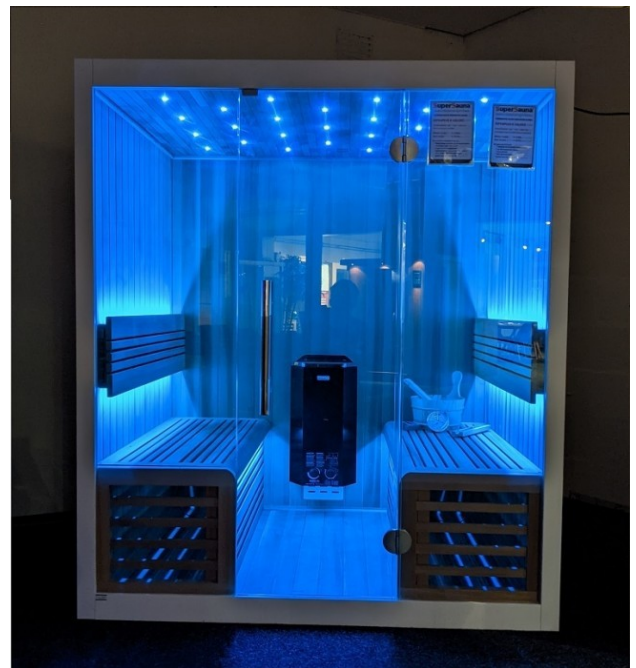

Finnische Sauna S Line 6 Veda

**€ 3.299,00
inkl. MwSt.**

Product Images

Short Description

- Modernes Design
- LED Sternenhimmel und Beleuchtung unter der Bank & hinter der Rückenstütze
- Anzahl Personen : 4-6
- Abmessungen : 165 cm x 145 cm x 190 cm
- Benötigter Ofen: 3600 Watt Leistung / 230 V Anschluss (Aufpreis)
- 2 Stromanschlüsse
1x 3,6 kW / 230 Volt (je nach Ofenauswahl) +
1x 230 Volt für LED-Beleuchtung
- Hemlock oder kanadische rote Zeder (Aufpreis) Innenseite
- - **excl. Ofengestell**

Beschreibung

Finnische Sauna S Line 6 Veda

Diese moderne finnische Sauna mit eingebautem Sternenhimmel passt perfekt in ein geradliniges modernes Interieur. Durch das geradlinige Design der Sauna eignet sich diese sowohl als freistehende Variante als auch als Einbauvariante. Der eingebaute Sternenhimmel mit Farbtherapie sorgt für die ultimative Entspannung. Die Innenseiten der S-Line Veda sind aus Hemlock oder antibakteriell wirkender roter Zeder gefertigt. Die kompakten Abmessungen dieser Sauna erleichtern die Installation in kleinen Räumen und Sie benötigen zum Anschluss nur zwei normale (230 V) Steckdosen.