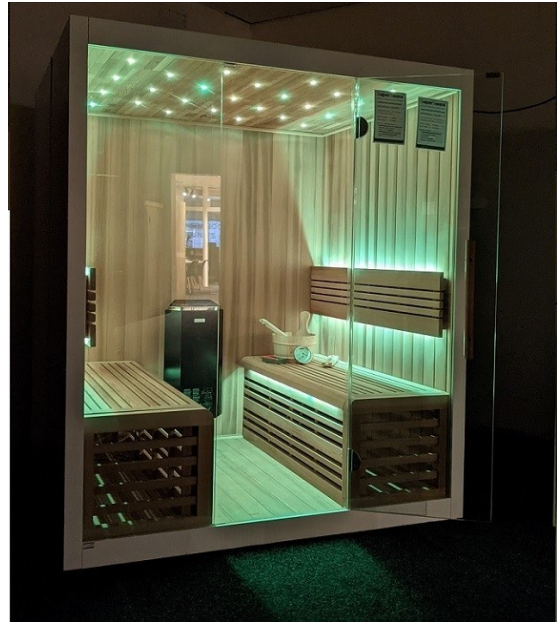

Finnische Sauna S Line 6 Veda

**€ 3.299,00
inkl. MwSt.**

Product Images

Short Description

- Modernes Design
- LED Sternenhimmel und Beleuchtung unter der Bank & hinter der Rückenstütze
- Anzahl Personen : 4-6
- Abmessungen : 165 cm x 145 cm x 190 cm
- Benötigter Ofen: 3600 Watt Leistung / 230 V Anschluss (Aufpreis)
- 2 Stromanschlüsse
1x 3,6 kW / 230 Volt (je nach Ofenauswahl) +
1x 230 Volt für LED-Beleuchtung
- Hemlock oder kanadische rote Zeder (Aufpreis) Innenseite
- - **excl. Ofengestell**

Beschreibung

Finnische Sauna S Line 6 Veda

Diese moderne finnische Sauna mit eingebautem Sternenhimmel passt perfekt in ein geradliniges modernes Interieur. Durch das geradlinige Design der Sauna eignet sich diese sowohl als freistehende Variante als auch als Einbauvariante. Der eingebaute Sternenhimmel mit Farbtherapie sorgt für die ultimative Entspannung. Die Innenseiten der S-Line Veda sind aus Hemlock oder antibakteriell wirkender roter Zeder gefertigt. Die kompakten Abmessungen dieser Sauna erleichtern die Installation in kleinen Räumen und Sie benötigen zum Anschluss nur zwei normale (230 V) Steckdosen.