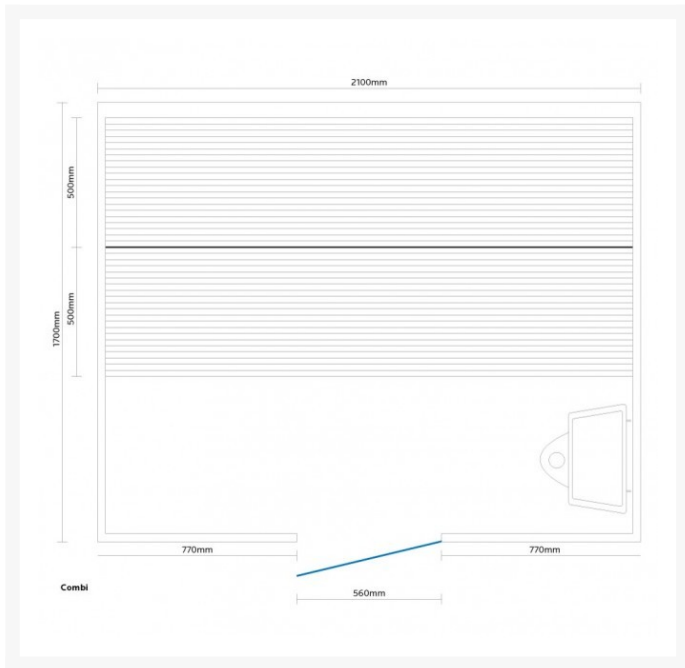

Finnische Sauna S Line 212 Veda

**€ 4.199,00
inkl. MwSt.**

Product Images

Short Description

- Modernes Design
- LED Sternenhimmel und Beleuchtung unter der Bank & hinter der Rückenstütze
- Anzahl Personen : 4-6
- Abmessungen : 210 cm x 170 cm x 210 cm
- Benötigter Ofen: 9000 Watt Leistung / 380 V Anschluss (Aufpreis)
- 2 Stromanschlüsse
 - 1x 9 kW / 380 Volt (je nach Ofenauswahl) +
 - 1x 230 Volt für LED-Beleuchtung
- Hemlock oder kanadische rote Zeder (Aufpreis) Innenseite
- - **excl. Ofengestell**

Additional Information

Ausgestellt in:	SuperSauna Noord Brabant (NL), SuperSauna Veenendaal (NL), SuperSauna Antwerpen (BE), SuperSauna Krakau (PL)
Saunatyp	Finnische Sauna
Personenanzahl	6
Breite	210 cm
Tiefe	170 cm
Gesamthöhe	210 cm
Montagehöhe	220 cm
Grösstes Teil	113,5 x 204,5 x 6 cm
Anschluss finnische Sauna	9000 Watt Leistung / 380 V Anschluss
Normale Steckdose	Nein
Farbtherapie	Sternenhimmel + indirekte Beleuchtung
Doppelwandig	Ja
Material Innen	Hemlock oder kanadische rote Zeder (Aufpreis)
Material Aussen	Fiberboard
Farbe Aussen	RAL 9003 weiß matt
Front & Rückwand	Front = 4 Rahmenteile & 3 Glaselemente + Rückwand = 113,5*204,5*6 cm & 96,5*204,5*6 cm
Seitenwände	2x 100*204,5*6 cm + 2x 70*204,5*6 cm
Boden & Dach	Beides 2-teilig = 4x 85*210*6 cm
& weitere Kleinteile	(Blende unter der Bank, Bank, Rückenstütze)
Karton 1:	200*80*13 cm Brutto 82 kg / Netto 75 kg
Karton 2:	212*120*16 cm Brutto 53 kg / Netto 48 kg
Karton 3:	212*114*16 cm Brutto 55 kg / Netto 48 kg
Karton 4:	212*71*18 cm Brutto 30 kg / Netto 26 kg
Karton 5:	218*92*43 cm Brutto 86 kg / Netto 80 kg