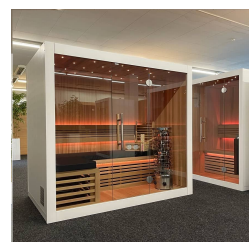

## Short Description

- Modernes Design
- LED Sternenhimmel und Beleuchtung unter der Bank & hinter der Rückenstütze
- Anzahl Personen : 3-4
- Abmessungen : 210 cm x 125 cm x 190 cm
- Benötigter Ofen: 6000 Watt Leistung / 380 V Anschluss (Aufpreis)
- 2 Stromanschlüsse  
1x 6 kW / 380 Volt (je nach Ofenauswahl) +  
1x 230 Volt für LED-Beleuchtung
- Hemlock Innenseite

## Finnische Sauna S Line 211 Veda

Diese moderne finnische Sauna mit eingebautem Sternenhimmel passt perfekt in ein geradliniges modernes Interieur. Durch das geradlinige Design der Sauna eignet sich diese sowohl als freistehende Variante als auch als Einbauvariante. Der eingebaute Sternenhimmel mit Farbtherapie sorgt für die ultimative Entspannung. Die Innenseiten der S-Line Veda sind aus Hemlock oder antibakteriell wirkender roter Zeder gefertigt. Die kompakten Abmessungen dieser Sauna erleichtern die Installation in kleinen Räumen und Sie benötigen zum Anschluss nur eine normale (230 V) Steckdose und einen Starkstromanschluss (380 V).