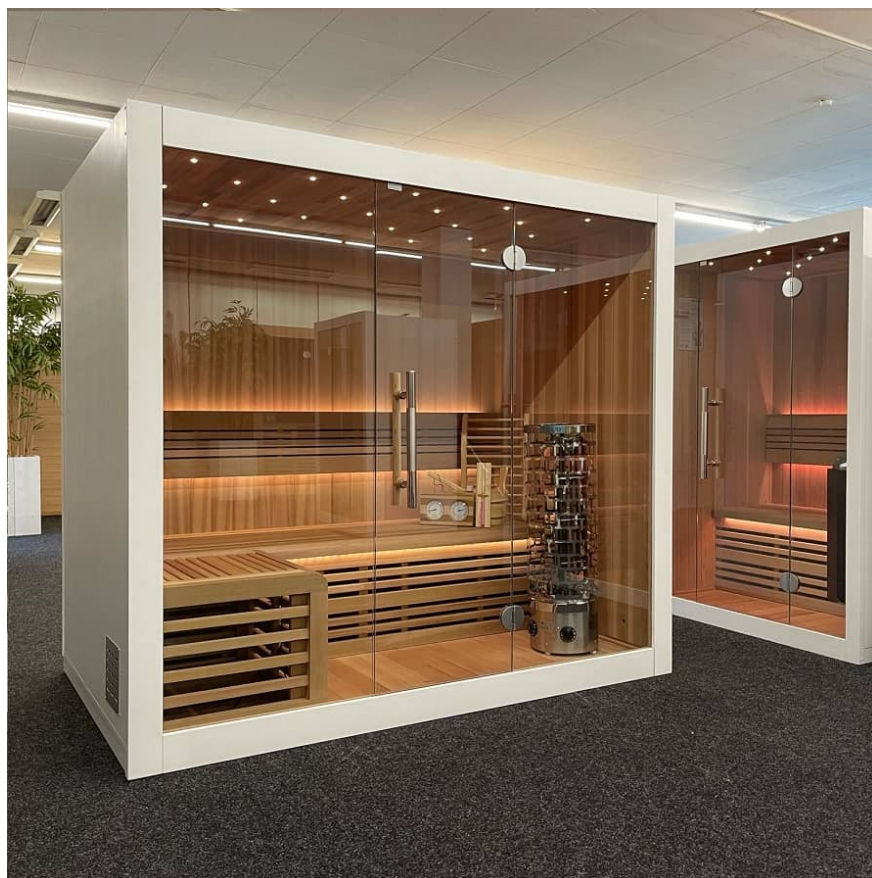

## Short Description

- Modernes Design
- LED Sternenhimmel und Beleuchtung unter der Bank & hinter der Rückenstütze
- Anzahl Personen : 3-4
- Abmessungen : 210 cm x 125 cm x 190 cm
- Benötigter Ofen: 6000 Watt Leistung / 380 V Anschluss (Aufpreis)
- 2 Stromanschlüsse  
1x 6 kW / 380 Volt (je nach Ofenauswahl) +  
1x 230 Volt für LED-Beleuchtung
- Hemlock Innenseite

## Finnische Sauna S Line 211 Veda

Diese moderne finnische Sauna mit eingebautem Sternenhimmel passt perfekt in ein geradliniges modernes Interieur. Durch das geradlinige Design der Sauna eignet sich diese sowohl als freistehende Variante als auch als Einbauvariante. Der eingebaute Sternenhimmel mit Farbtherapie sorgt für die ultimative Entspannung. Die Innenseiten der S-Line Veda sind aus Hemlock oder antibakteriell wirkender roter Zeder gefertigt. Die kompakten Abmessungen dieser Sauna erleichtern die Installation in kleinen Räumen und Sie benötigen zum Anschluss nur eine normale (230 V) Steckdose und einen Starkstromanschluss (380 V).