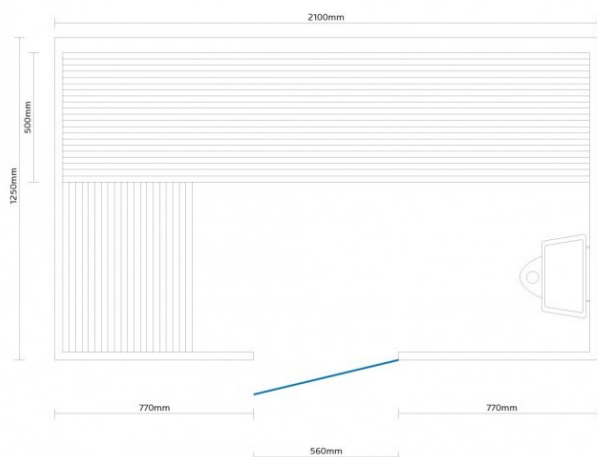

## Short Description

- Modernes Design
- LED Sternenhimmel und Beleuchtung unter der Bank & hinter der Rückenstütze
- Anzahl Personen : 3-4
- Abmessungen : 210 cm x 125 cm x 190 cm
- Benötigter Ofen: 6000 Watt Leistung / 380 V Anschluss (Aufpreis)
- 2 Stromanschlüsse  
1x 6 kW / 380 Volt (je nach Ofenauswahl) +  
1x 230 Volt für LED-Beleuchtung
- Hemlock Innenseite

## Additional Information

---

Ausgestellt in:	SuperSauna Krefeld (DE), SuperSauna Overijssel (NL), SuperSauna Veenendaal (NL), SuperSauna Roeselare (BE)
Saunatyp	Finnische Sauna
Personenanzahl	4
Breite	210 cm
Tiefe	125 cm
Gesamthöhe	190 cm
Montagehöhe	200 cm
Grösstes Teil	125 x 210 x 6 cm
Anschluss finnische Sauna	6000 Watt Leistung / 380 V Anschluss
Normale Steckdose	Nein
Farbtherapie	Sternenhimmel + indirekte Beleuchtung
Doppelwandig	Ja
Material Innen	Hemlock
Material Aussen	Fiberboard
Farbe Aussen	RAL 9003 weiß matt
Front & Rückwand	Front = 4 Rahmenteile & 3 Glaselemente + Rückwand = 2x 105*190*6 cm
Seitenwände	125*190*6 cm
Boden & Dach	125*210*6 cm
& weitere Kleinteile	(Blende unter der Bank, Bank, Rückenstütze)
Karton 1:	192*110*20 cm Brutto 45 kg / Netto 40 kg
Karton 2:	192*129*16 cm Brutto 51 kg / Netto 45 kg
Karton 3:	217*129*33 cm Brutto 110 kg / Netto 100 kg
Karton 4:	181* 80*16 cm Brutto 71 kg / Netto 62 kg
Karton 5:	-