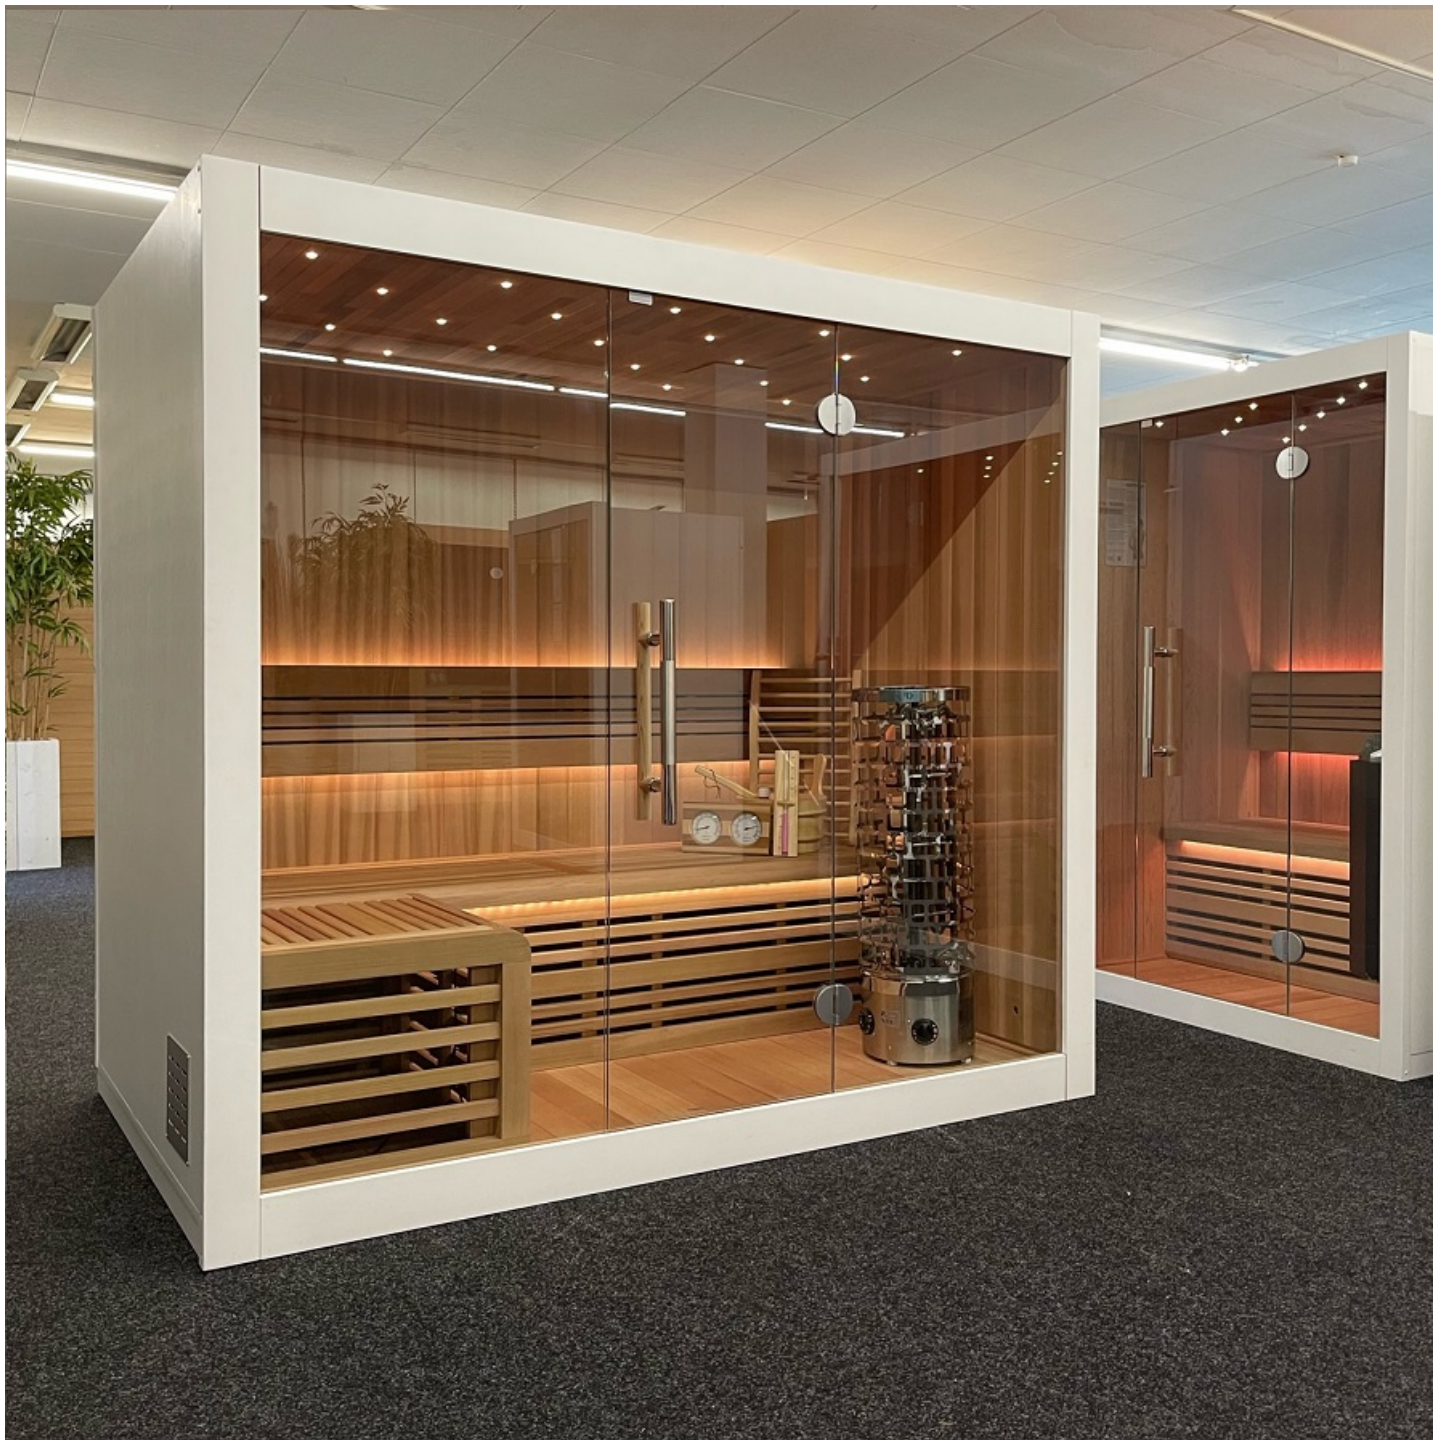

## Additional Information

---

Ausgestellt in:	SuperSauna Krefeld (DE), SuperSauna Overijssel (NL), SuperSauna Veenendaal (NL), SuperSauna Roeselare (BE)
Saunatyp	Finnische Sauna
Personenanzahl	4
Breite	210 cm
Tiefe	125 cm
Gesamthöhe	190 cm
Montagehöhe	200 cm
Grösstes Teil	125 x 210 x 6 cm
Anschluss finnische Sauna	6000 Watt Leistung / 380 V Anschluss
Normale Steckdose	Nein
Farbtherapie	Sternenhimmel + indirekte Beleuchtung
Doppelwandig	Ja
Material Innen	Hemlock
Material Aussen	Fiberboard
Farbe Aussen	RAL 9003 weiß matt
Front & Rückwand	Front = 4 Rahmenteile & 3 Glaselemente + Rückwand = 2x 105*190*6 cm
Seitenwände	125*190*6 cm
Boden & Dach	125*210*6 cm
& weitere Kleinteile	(Blende unter der Bank, Bank, Rückenstütze)
Karton 1:	192*110*20 cm Brutto 45 kg / Netto 40 kg
Karton 2:	192*129*16 cm Brutto 51 kg / Netto 45 kg
Karton 3:	217*129*33 cm Brutto 110 kg / Netto 100 kg
Karton 4:	181* 80*16 cm Brutto 71 kg / Netto 62 kg
Karton 5:	-

## Finnische Sauna S Line 211 Veda

Diese moderne finnische Sauna mit eingebautem Sternenhimmel passt perfekt in ein geradliniges modernes Interieur. Durch das geradlinige Design der Sauna eignet sich diese sowohl als freistehende Variante als auch als Einbauvariante. Der eingebaute Sternenhimmel mit Farbtherapie sorgt für die ultimative Entspannung. Die Innenseiten der S-Line Veda sind aus Hemlock oder antibakteriell wirkender roter Zeder gefertigt. Die kompakten Abmessungen dieser Sauna erleichtern die Installation in kleinen Räumen und Sie benötigen zum Anschluss nur eine normale (230 V) Steckdose und einen Starkstromanschluss (380 V).