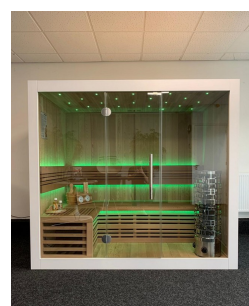

## Short Description

- Modernes Design
- LED Sternenhimmel und Beleuchtung unter der Bank & hinter der Rückenstütze
- Anzahl Personen : 3-4
- Abmessungen : 210 cm x 125 cm x 190 cm
- Benötigter Ofen: 6000 Watt Leistung / 380 V Anschluss (Aufpreis)
- 2 Stromanschlüsse  
1x 6 kW / 380 Volt (je nach Ofenauswahl) +  
1x 230 Volt für LED-Beleuchtung
- Hemlock Innenseite

## Finnische Sauna S Line 211 Veda

Diese moderne finnische Sauna mit eingebautem Sternenhimmel passt perfekt in ein geradliniges modernes Interieur. Durch das geradlinige Design der Sauna eignet sich diese sowohl als freistehende Variante als auch als Einbauvariante. Der eingebaute Sternenhimmel mit Farbtherapie sorgt für die ultimative Entspannung. Die Innenseiten der S-Line Veda sind aus Hemlock oder antibakteriell wirkender roter Zeder gefertigt. Die kompakten Abmessungen dieser Sauna erleichtern die Installation in kleinen Räumen und Sie benötigen zum Anschluss nur eine normale (230 V) Steckdose und einen Starkstromanschluss (380 V).