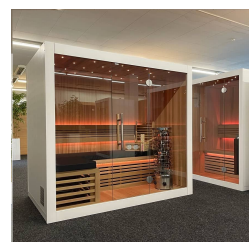

Finnische Sauna S Line 211 Veda

**€ 3.799,00
inkl. MwSt.**

Product Images