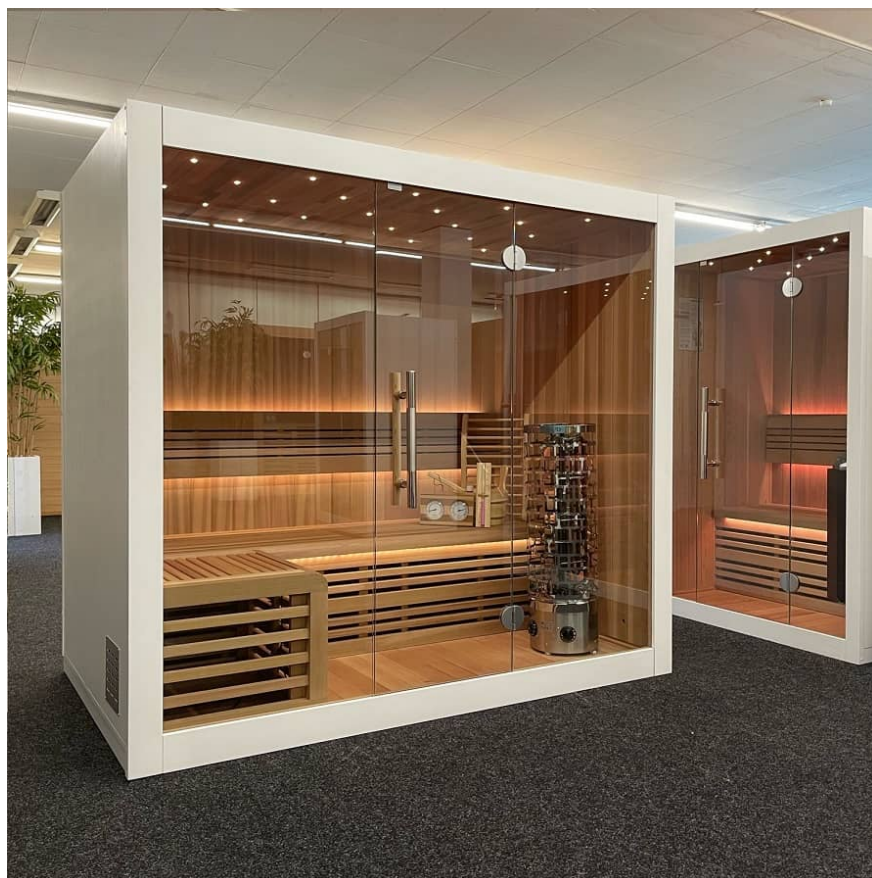

Finnische Sauna S Line 211 Veda

**€ 3.799,00
inkl. MwSt.**

Product Images

Short Description

- Modernes Design
- LED Sternenhimmel und Beleuchtung unter der Bank & hinter der Rückenstütze
- Anzahl Personen : 3-4
- Abmessungen : 210 cm x 125 cm x 190 cm
- Benötigter Ofen: 6000 Watt Leistung / 380 V Anschluss (Aufpreis)
- 2 Stromanschlüsse
1x 6 kW / 380 Volt (je nach Ofenauswahl) +
1x 230 Volt für LED-Beleuchtung
- Hemlock Innenseite

Beschreibung

Finnische Sauna S Line 211 Veda

Diese moderne finnische Sauna mit eingebautem Sternenhimmel passt perfekt in ein geradliniges modernes Interieur. Durch das geradlinige Design der Sauna eignet sich diese sowohl als freistehende Variante als auch als Einbauvariante. Der eingebaute Sternenhimmel mit Farbtherapie sorgt für die ultimative Entspannung. Die Innenseiten der S-Line Veda sind aus Hemlock oder antibakteriell wirkender roter Zeder gefertigt. Die kompakten Abmessungen dieser Sauna erleichtern die Installation in kleinen Räumen und Sie benötigen zum Anschluss nur eine normale (230 V) Steckdose und einen Starkstromanschluss (380 V).