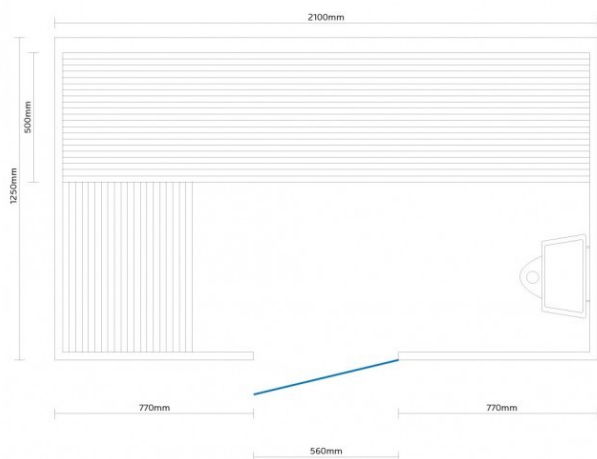

Finnische Sauna S Line 211 Veda

**€ 3.799,00
inkl. MwSt.**

Product Images

Short Description

- Modernes Design
- LED Sternenhimmel und Beleuchtung unter der Bank & hinter der Rückenstütze
- Anzahl Personen : 3-4
- Abmessungen : 210 cm x 125 cm x 190 cm
- Benötigter Ofen: 6000 Watt Leistung / 380 V Anschluss (Aufpreis)
- 2 Stromanschlüsse
1x 6 kW / 380 Volt (je nach Ofenauswahl) +
1x 230 Volt für LED-Beleuchtung
- Hemlock Innenseite

- - excl. Ofengestell

Additional Information

Ausgestellt in:	SuperSauna Krefeld (DE), SuperSauna Overijssel (NL), SuperSauna Veenendaal (NL), SuperSauna Roeselare (BE)
Saunatyp	Finnische Sauna
Personenanzahl	4
Breite	210 cm
Tiefe	125 cm
Gesamthöhe	190 cm
Montagehöhe	200 cm
Grösstes Teil	125 x 210 x 6 cm
Anschluss finnische Sauna	6000 Watt Leistung / 380 V Anschluss
Normale Steckdose	Nein
Farbtherapie	Sternenhimmel + indirekte Beleuchtung
Doppelwandig	Ja
Material Innen	Hemlock
Material Aussen	Fiberboard
Farbe Aussen	RAL 9003 weiß matt
Front & Rückwand	Front = 4 Rahmenteile & 3 Glaselemente + Rückwand = 2x 105*190*6 cm
Seitenwände	125*190*6 cm
Boden & Dach	125*210*6 cm
& weitere Kleinteile	(Blende unter der Bank, Bank, Rückenstütze)
Karton 1:	192*110*20 cm Brutto 45 kg / Netto 40 kg
Karton 2:	192*129*16 cm Brutto 51 kg / Netto 45 kg
Karton 3:	217*129*33 cm Brutto 110 kg / Netto 100 kg
Karton 4:	181* 80*16 cm Brutto 71 kg / Netto 62 kg
Karton 5:	-

- Steuerung: Interne Steuerung mit 2 Drehreglern 1. Temperatur / 2. Zeit
- Abmessungen Ofen: 275 x x 925 x 275 mm (Breite / Höhe / Tiefe)

Kabel und Steine im Lieferumfang

Elektrischer 4,5 kW / 6 kW / 9kW - 380 Volt Saunaofen mit interner Steuerung zur Wandmontage (mitte)