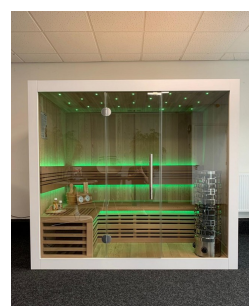

Finnische Sauna S Line 211 Veda

**€ 3.799,00
inkl. MwSt.**

Product Images