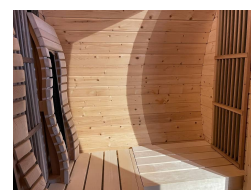

Gartensauna Fasssauna Barrel 136 Mini

**€ 2.999,00
inkl. MwSt.**

Product Images

Short Description

- Saunaraum
- Tiefe 136 cm
- Durchmesser 205 cm
- Höhe 220 cm
- Anschluss 230 Volt - 3600 Watt!
- eine 170 cm lange Saunabank aus Espe an der Rückwand
- 2 - 3 Personen Modell
- Gewicht ca. 700 kg
- Dicke 42 mm
- Saunatüre mit getöntem Glas
- unbehandelt und nicht montiert geliefert