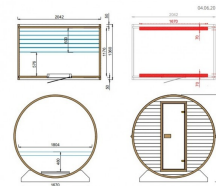

Gartensauna Fasssauna Barrel 136 Mini

**€ 2.999,00
inkl. MwSt.**

Product Images

Short Description

- Saunaraum
- Tiefe 136 cm
- Durchmesser 205 cm
- Höhe 220 cm
- Anschluss 230 Volt - 3600 Watt!
- eine 170 cm lange Saunabank aus Espe an der Rückwand
- 2 - 3 Personen Modell
- Gewicht ca. 700 kg
- Dicke 42 mm
- Saunatüre mit getöntem Glas
- unbehandelt und nicht montiert geliefert

Additional Information

Ausgestellt in:	SuperSauna Overijssel (NL), SuperSauna Noord Brabant (NL)
Saunatyp	Gartensauna, Fasssauna
Vorraum	Nein
Saunaraum	Ja
Relax-Terrasse	Nein
Länge Saunaraum	120 cm innen
Anzahl Bänke	1 - optional mit Eckbank (Aufpreis)
Länge Saunabank	177 cm
Personenanzahl	2, 3
Anschluss Infrarot	abhängig vom Infrarotset
Saunaofen Modell	Konfigurationsabhängig
Benötigter Anschluss Saunaofen	3600 Watt Leistung / 230 V Anschluss
Normale Steckdose	Ja
Material	Fichte oder Thermowood
Bauart	Massiv
Materialstärke	42 mm
Durchmesser	204 cm
Breite	204 cm
Tiefe	136 cm
Gesamthöhe	220 cm
Als Bausatz auf Palette geliefert	Ja
Behandlung	unbehandelt
Dachschindeln schwarz	im Lieferumfang
Abmessungen Palette	200 x 120 x 120 cm (+ ggf. Zubehör)

Beschreibung

Gartensauna Fasssauna Barrel 136 Mini

Wer möchte nicht nach einem anstrengenden Tag nach Hause kommen und in der eigenen Sauna entspannen können?

Sie wünschen sich eine Sauna im Garten, haben aber nicht so viel Platz? Das 2-3 Personen Barrel 136 Mini, mit einer Tiefe von 136 cm, ist unser kompaktestes Saunafass. Mit einem Durchmesser von 204,5 cm außen und 196 cm innen, bietet dieses Fass einen großen Innenraum. In diesem Saunafass finden Sie Standard eine Bank an der Rückwand. Gegen einen Aufpreis kann diese durch eine Eckbank erweitert werden. Diese Gartensauna können Sie als rein finnische Sauna, als Infrarotkabine oder als Kombisauna mit beidem bekommen. Bei der Infrarotkabine bekommen Sie die therapeutische Tiefenwirkung auf Muskeln und Gelenke und bei der finnischen Sauna können Sie nach Belieben Aufgüsse machen.