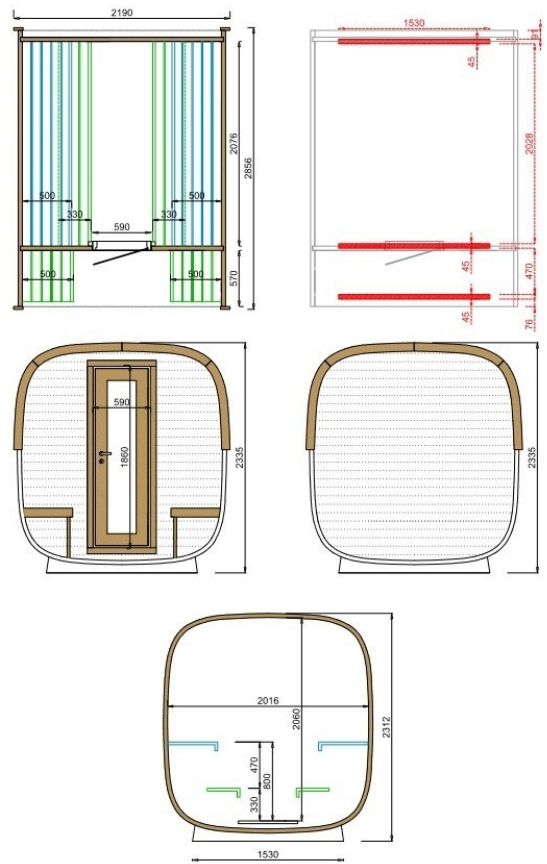

Gartensauna S-Square 280 Panorama

**€ 5.799,00
inkl. MwSt.**

Product Images

Short Description

- Saunaraum + Relax-Terrasse
- Tiefe 280 cm
- Breite 220 cm
- Höhe 234 cm
- Anschluss 380 Volt - 6000 Watt oder 9000 Watt!
- zwei Bänke á 202 cm lange Saunabank aus Espe
- 2 - 6 Personen Modell
- Gewicht ca. 1250 kg
- Dicke 42 mm
- Saunatüre mit getöntem Glas
- unbehandelt und nicht montiert geliefert

Additional Information

Ausgestellt in:	SuperSauna Noord Brabant (NL)
Saunatyp	Gartensauna
Vorraum	Nein
Saunaraum	Ja
Relax-Terrasse	Ja
Länge Saunaraum	202 cm innen
Anzahl Bänke	2
Länge Saunabank	202 cm
Personenanzahl	2, 3, 4, 5, 6
Anschluss Infrarot	abhängig vom Infrarotset
Saunaofen Modell	konfigurationsabhängig
Benötigter Anschluss Saunaofen	6000 Watt oder 9000 Watt Leistung / 380 V Anschluss
Normale Steckdose	Nein
Material	Fichte oder Thermowood
Bauart	Massiv
Materialstärke	42 mm
Durchmesser	204 cm
Breite	204 cm
Tiefe	280 cm
Gesamthöhe	220 cm
Als Bausatz auf Palette geliefert	Ja
Behandlung	unbehandelt
Dachschindeln schwarz	im Lieferumfang
Abmessungen Palette	280 x 100 x 100 cm (+ ggf. Zubehör)

Gartensauna S-Square 280 Panorama

Wer möchte nicht nach einem anstrengenden Tag nach Hause kommen und in der eigenen Sauna entspannen können?

Die 4-6 Personen Sauna S-Square 280, mit einer Tiefe von 280 cm, ist Standard mit 2 Bänken mit einer Länge von 200 cm ausgeführt. Mit einem Durchmesser von 204,5 cm außen und 196 cm innen, bietet dieses Fass einen großen Innenraum. In diesem Saunafass finden Sie Standard zwei Bänke parallel gegenüber an den Seitenwänden. Diese Gartensauna können Sie als finnische Sauna mit einem Elektroofen oder Holzofen betreiben.