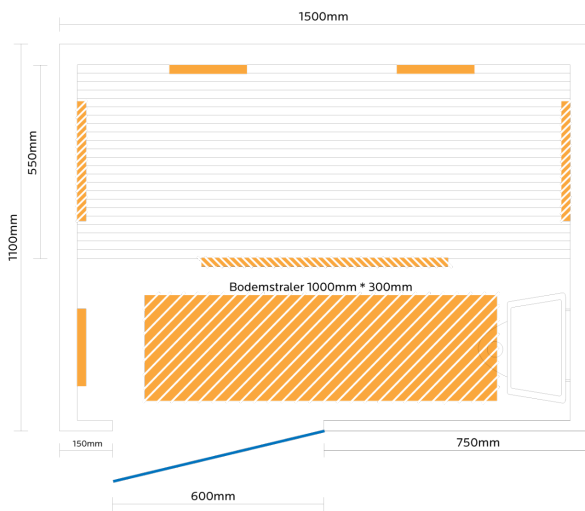

Kombisauna / Infrarotsauna Geromin 151 + IR

**€ 4.490,00
inkl. MwSt.**

Product Images

Short Description

- Therapeutische Infrarotkabine & finnische Sauna kombiniert
- Speziell entwickelt, um Muskel und Gelenkbeschwerden zu lindern
- Jetzt mit Detox - Funktion bis 75°C
- Anzahl Personen : 1-2
- Abmessungen : 150 cm x 110 cm x 197 cm
- 2 separate Anschlüsse und Steuerungen: 1x Infrarot (digital) und 1x Saunaofen (2 Drehregler am Ofen)
- 2200 Watt Leistung / 230 V Anschluss Infrarot
- 3600 Watt Leistung / 230 V Anschluss finnische Sauna
- Strahler : 3 Infraheat™ Intense
- Strahler : 4 Infraheat™ Carbon
- Optional mit Vollspektrum-Strahlern

- Hemlock

Additional Information

Ausgestellt in:	SuperSauna Overijssel (NL)
Saunatyp	Kombisauna
Therapeutische Wirkung	Ja
Detoxfunktion	Ja
Digitales Bedienfeld	Ja
Temperatur einstellbar	30 bis 75°C
Personenanzahl	1, 2
Breite	150 cm
Tiefe	110 cm
Gesamthöhe	197 cm
Montagehöhe	207 cm
Grösstes Teil	150 x 197 x 6 cm
Anschluss finnische Sauna	3600 Watt Leistung / 230 V Anschluss
Anschluss Infrarot	2400 Watt Leistung / 230 V Anschluss
Infraheat™ Intense Strahler	3 Infraheat™ Intense
Infraheat™ Carbon Strahler	4 Infraheat™ Carbon
Infraheat™ Fullspectrum Strahler	Optional gegen Aufpreis
Infraheat™ Fußboden Strahler	Optional gegen Aufpreis
Wadenstrahler separat schaltbar	Ja
Audiosystem	Ja - Radio, Bluetooth und USB
Aromatherapie	Ja
Ablage für Aromatherapie	Ja
Farbtherapie	verschiedene Möglichkeiten
Doppelwandig	Ja
Material Innen	Hemlock
Material Aussen	Hemlock

Farbe Aussen	Hemlock
inkl. Aktionspaket im Wert von €399,-	Ja
Front & Rückwand	150*197*6 cm
Seitenwände	110*197*6 cm
Boden & Dach	150*110*6 cm
& weitere Kleinteile	(Wadenstrahler, Bank, Rückenstütze)
Karton 1:	204*158*12 cm Brutto 45 kg / Netto 38 kg
Karton 2:	204*155*15 cm Brutto 85 kg / Netto 78 kg
Karton 3:	204*113*27 cm Brutto 70 kg / Netto 62 kg
Karton 4:	148*109*30 cm Brutto 60 kg / Netto 55 kg
Weitere Kartons:	+ Saunaofen & Steine 35 kg