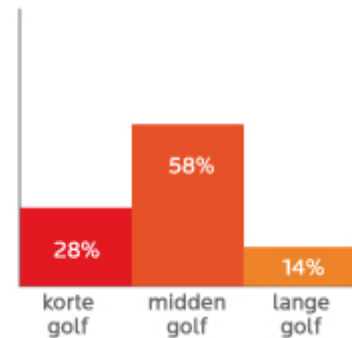

Balance von Wärme in der IR-Kabine zu kreieren. Die Infraheat Karbon Strahler werden meistens als Zusatz in den Seitenwände der IR-Kabine platziert. Hierdurch erleben Sie eine herrliche Infrarotwärme an allen Seiten Ihres Körpers und Sie bekommen in einer entspannten Haltung, trotzdem eine milde Wärme auf Ihren Rücken. Diese einzigartige Kombination von Strahlern sorgt für eine einzigartige Infraroterfahrung, welche in Europa einzigartig ist.

Infraheat™ Full Spectrum

Infraplus macht es möglich Ihre Kabine mit Infraheat Vollspektrum-Strahlern auszustatten (wahlweise). So haben Sie nicht nur Mittel- und Langwelleninfrarot IR-Wärme, sondern auch einen Teil Kurzwellen (IR-A). Kurze Wellen dringen noch tiefer in Ihre Hautlagen ein, wodurch der therapeutische Wert erhöht und Muskeln und Gelenke schneller erreicht werden. In Absprache mit dem Kunden sorgen wir für die perfekte Balance in Ihrer IR-Sauna. Die Vollspektrum-Strahler können auf kundenspezifischen Wunsch platziert werden, sodass für jeden eine passende Konfiguration möglich ist.

Installation ihrer SuperSauna®

Die Montage ist durch vorgefertigte Elemente sehr simpel gehalten und auch für einem Laien machbar. Sie müssen lediglich 9 Teile zusammensetzen. Dies können Sie problemlos mit unseren deutlichen Montageanleitungen erledigen. Die Punkte, wo Bänke, Rückenstützen und andere Teile angebracht werden müssen, sind bereits vorinstalliert. Sie müssen nichts mehr ausmessen. Nur noch auflegen und festschrauben.

Zubehör installieren

Farbtherapielampen: Die Farbtherapielampe wird an der Innenseite auf dem Dach befestigt. Hierfür müssen Sie lediglich ein Loch für das Kabel bohren und die Panellampe mit 4 Haken festschrauben. Kein ausschneiden und einlassen, nur aufsetzen.

Vollspektrumstrahler: Den Vollspektrumstrahler setzen Sie an die Stelle eines Intensestrahlers. Hierfür bauen Sie den verbauten Intensestrahler aus und ersetzen diesen durch den Vollspektrumstrahler.

Fußbodenheizung: Die Fußbodenheizung wird auf dem Boden aufgelegt. Sie müssen ein Loch in die Wadenstrahlerplatte bohren, damit das Kabel nicht gequetscht wird und können dieses dann mittels