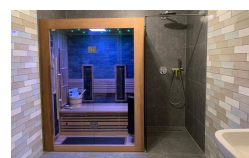

Kombisauna / Infrarotsauna Geromin 151 + IR

**€ 4.490,00
inkl. MwSt.**

Product Images