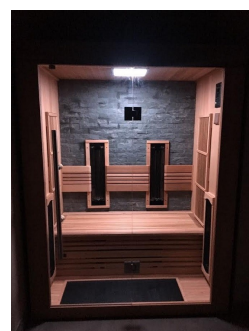

Kombisauna / Infrarotsauna Geromin 151 + IR

**€ 4.490,00
inkl. MwSt.**

Product Images

Short Description

- Therapeutische Infrarotkabine & finnische Sauna kombiniert
- Speziell entwickelt, um Muskel und Gelenkbeschwerden zu lindern
- Jetzt mit Detox - Funktion bis 75°C
- Anzahl Personen : 1-2
- Abmessungen : 150 cm x 110 cm x 197 cm
- 2 separate Anschlüsse und Steuerungen: 1x Infrarot (digital) und 1x Saunaofen (2 Drehregler am Ofen)
- 2200 Watt Leistung / 230 V Anschluss Infrarot
- 3600 Watt Leistung / 230 V Anschluss finnische Sauna
- Strahler : 3 Infraheat™ Intense
- Strahler : 4 Infraheat™ Carbon
- Optional mit Vollspektrum-Strahlern

- Hemlock

Additional Information

Ausgestellt in:	SuperSauna Overijssel (NL)
Saunatyp	Kombisauna
Therapeutische Wirkung	Ja
Detoxfunktion	Ja
Digitales Bedienfeld	Ja
Temperatur einstellbar	30 bis 75°C
Personenanzahl	1, 2
Breite	150 cm
Tiefe	110 cm
Gesamthöhe	197 cm
Montagehöhe	207 cm
Grösstes Teil	150 x 197 x 6 cm
Anschluss finnische Sauna	3600 Watt Leistung / 230 V Anschluss
Anschluss Infrarot	2400 Watt Leistung / 230 V Anschluss
Infraheat™ Intense Strahler	3 Infraheat™ Intense
Infraheat™ Carbon Strahler	4 Infraheat™ Carbon
Infraheat™ Fullspectrum Strahler	Optional gegen Aufpreis
Infraheat™ Fußboden Strahler	Optional gegen Aufpreis
Wadenstrahler separat schaltbar	Ja
Audiosystem	Ja - Radio, Bluetooth und USB
Aromatherapie	Ja
Ablage für Aromatherapie	Ja
Farbtherapie	verschiedene Möglichkeiten
Doppelwandig	Ja
Material Innen	Hemlock
Material Aussen	Hemlock