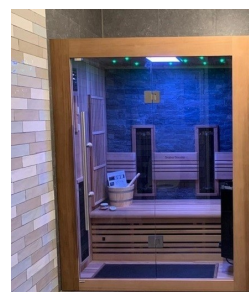

Kombisauna / Infrarotsauna Geromin 151 + IR

**€ 4.490,00
inkl. MwSt.**

Product Images

Short Description

- Therapeutische Infrarotkabine & finnische Sauna kombiniert
- Speziell entwickelt, um Muskel und Gelenkbeschwerden zu lindern
- Jetzt mit Detox - Funktion bis 75°C
- Anzahl Personen : 1-2
- Abmessungen : 150 cm x 110 cm x 197 cm
- 2 separate Anschlüsse und Steuerungen: 1x Infrarot (digital) und 1x Saunaofen (2 Drehregler am Ofen)
- 2200 Watt Leistung / 230 V Anschluss Infrarot
- 3600 Watt Leistung / 230 V Anschluss finnische Sauna
- Strahler : 3 Infraheat™ Intense
- Strahler : 4 Infraheat™ Carbon
- Optional mit Vollspektrum-Strahlern

- Hemlock

Additional Information

Ausgestellt in:	SuperSauna Overijssel (NL)
Saunatyp	Kombisauna
Therapeutische Wirkung	Ja
Detoxfunktion	Ja
Digitales Bedienfeld	Ja
Temperatur einstellbar	30 bis 75°C
Personenanzahl	1, 2
Breite	150 cm
Tiefe	110 cm
Gesamthöhe	197 cm
Montagehöhe	207 cm
Grösstes Teil	150 x 197 x 6 cm
Anschluss finnische Sauna	3600 Watt Leistung / 230 V Anschluss
Anschluss Infrarot	2400 Watt Leistung / 230 V Anschluss
Infraheat™ Intense Strahler	3 Infraheat™ Intense
Infraheat™ Carbon Strahler	4 Infraheat™ Carbon
Infraheat™ Fullspectrum Strahler	Optional gegen Aufpreis
Infraheat™ Fußboden Strahler	Optional gegen Aufpreis
Wadenstrahler separat schaltbar	Ja
Audiosystem	Ja - Radio, Bluetooth und USB
Aromatherapie	Ja
Ablage für Aromatherapie	Ja
Farbtherapie	verschiedene Möglichkeiten
Doppelwandig	Ja
Material Innen	Hemlock
Material Aussen	Hemlock