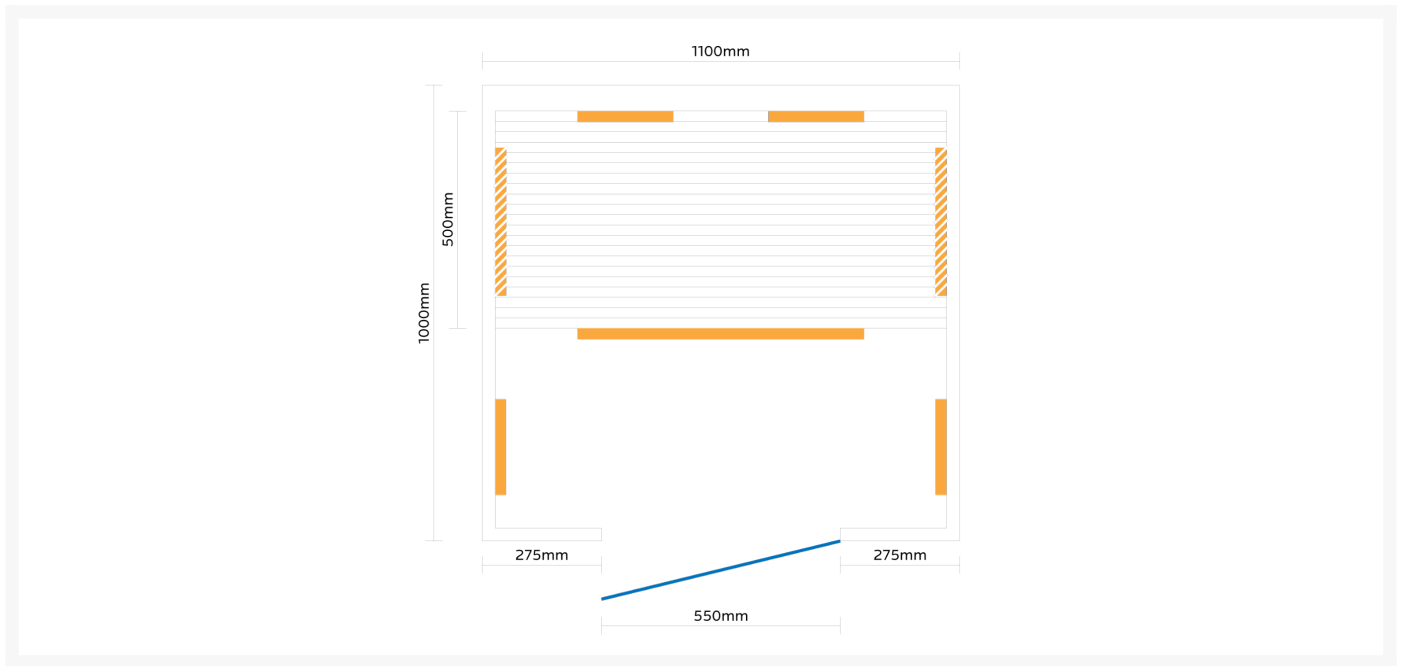

Infrarotkabine Infracplus™ 110 Valero+ Einbaukabine

€ 2.499,00
inkl. MwSt.

Product Images

Short Description

- Therapeutische Infrarotkabine
- Speziell entwickelt, um Muskel und Gelenkbeschwerden zu lindern
- Jetzt mit Detox - Funktion bis 75°C
- Anzahl Personen : 1-2
- Abmessungen : 110 cm x 100 cm x 190 cm
- 2200 Watt Leistung / 230 V Anschluss
- Strahler : 5 Infraheat™ Intense
- Strahler : 2 Infraheat™ Carbon
- Optional mit Vollspektrum-Strahlern
- Hemlock oder kanadische rote Zeder (Aufpreis)
- **Außen immer in Farbton Ral 9003 weiß matt ausgeführt**

Additional Information

Anleitung	Anleitung downloaden
Ausgestellt in:	SuperSauna Antwerpen (BE), SuperSauna Warschau (PL), SuperSauna Lublin (PL)
Saunatyp	Therapeutische Infrarotkabine
Therapeutische Wirkung	Ja
Detoxfunktion	Ja
Digitales Bedienfeld	Ja
Temperatur einstellbar	30 bis 75°C
Personenanzahl	1, 2
Breite	110 cm
Tiefe	100 cm
Gesamthöhe	190 cm
Montagehöhe	200 cm
Grösstes Teil	110 x 190 x 6 cm
Anschluss	2200 Watt Leistung / 230 V Anschluss
Normale Steckdose	Ja
Infraheat™ Intense Strahler	5 Infraheat™ Intense
Infraheat™ Carbon Strahler	2 Infraheat™ Carbon
Infraheat™ Fullspectrum Strahler	Optional gegen Aufpreis
Infraheat™ Fußboden Strahler	Optional gegen Aufpreis
Wadenstrahler separat schaltbar	Ja
Audiosystem	Ja - Radio, Bluetooth und USB
Aromatherapie	Ja
Ablage für Aromatherapie	Ja
Farbtherapie	verschiedene Möglichkeiten
Doppelwandig	Ja