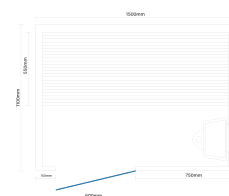

## Short Description

- Modernes Design
- LED Sternenhimmel und hinter der Rückenstütze
- Anzahl Personen : 1-2

- Abmessungen : 150 cm x 110 cm x 197 cm
- Benötigter Ofen: 3600 Watt Leistung / 230 V Anschluss (Aufpreis)
- 2 Stromanschlüsse
  - 1x 3,6 kW / 230 Volt (je nach Ofenauswahl) +
  - 1x 230 Volt für LED-Beleuchtung
- Kanadische rote Zeder
- - **excl. Ofengestell**

## Additional Information

---

Ausgestellt in:	SuperSauna Krefeld (DE)
Saunatyp	Finnische Sauna
Personenanzahl	1, 2
Breite	150 cm
Tiefe	115 cm
Gesamthöhe	197 cm
Montagehöhe	207 cm
Grösstes Teil	150 x 197 x 6 cm
Anschluss finnische Sauna	3600 Watt Leistung / 230 V Anschluss
Normale Steckdose	Ja
Farbtherapie	verschiedene Möglichkeiten
Doppelwandig	Ja
Material Innen	Kanadische rote Zeder
Material Aussen	Kanadische rote Zeder
Farbe Aussen	Kanadische rote Zeder
Front & Rückwand	150*197*6 cm
Seitenwände	110*197*6 cm
Boden & Dach	150*110*6 cm
& weitere Kleinteile	(Wadenstrahler, Bank, Rückenstütze)
Karton 1:	204*158*12 cm Brutto 45 kg / Netto 38 kg
Karton 2:	204*155*15 cm Brutto 85 kg / Netto 78 kg
Karton 3:	204*113*27 cm Brutto 70 kg / Netto 62 kg
Karton 4:	148*109*30 cm Brutto 60 kg / Netto 55 kg
Weitere Kartons:	+ Saunaofen & Steine 35 kg