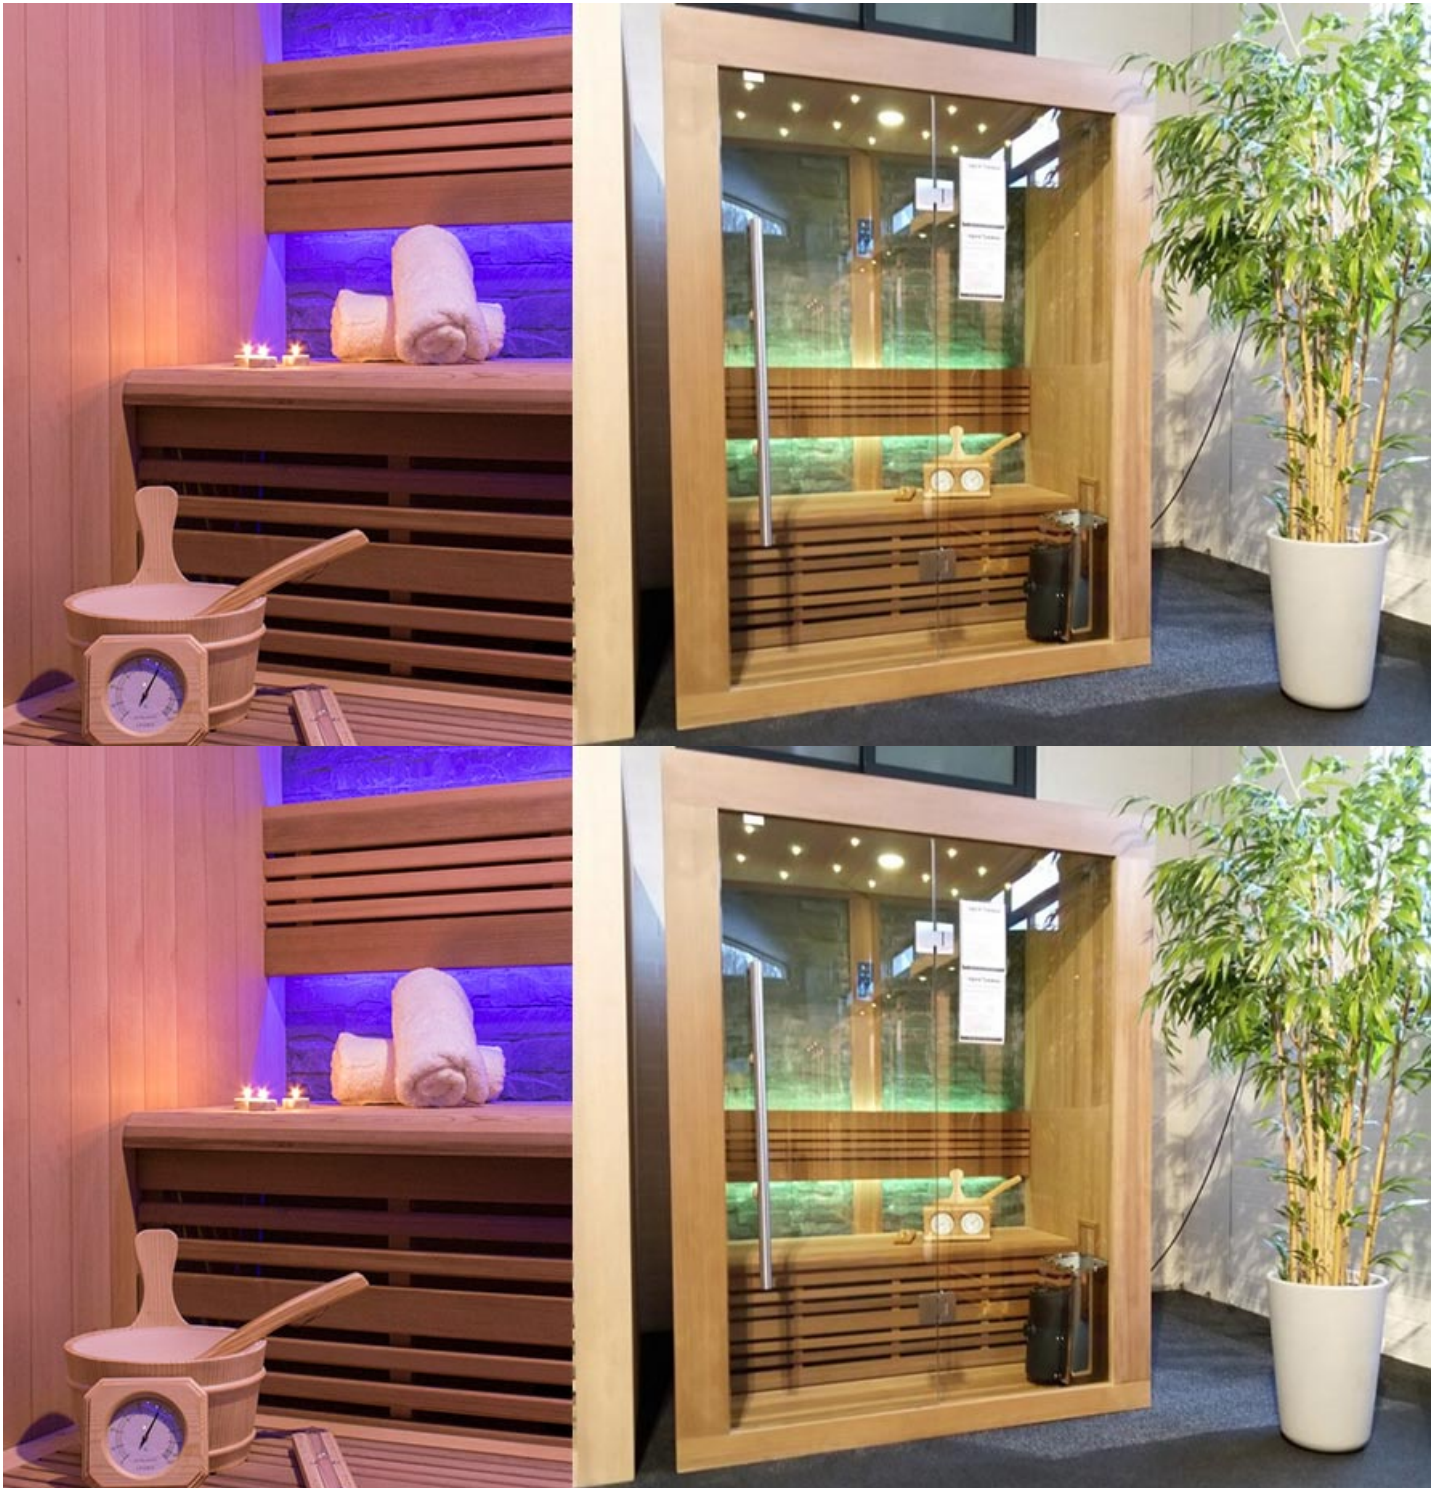

und Sie benötigen zum Anschluss nur zwei normale (230 V) Steckdosen.

Attraktiver und Ausgeklügelter Beleuchtungsplan

Diese Sauna ist standardmäßig mit einem sehr attraktiven und ausgeklügelten Beleuchtungsplan ausgestattet. Sie können ganz einfach jede Farbe einstellen, gedämpft oder heller, was immer Sie wollen. Beruhigendes Grün, kühlendes Blau, energisches Rot oder gemütliches Gelb: Alle Varianten sind möglich. In der Decke der Sauna haben wir einen Sternenhimmel vormontiert und Hinter der Rückenlehne haben wir indirekte Beleuchtung installiert. Auch in dieser Hinsicht können Sie bei jedem Saunagang entspannt und entspannt genießen.