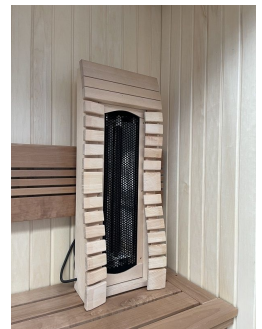

## Short Description

---

- HOLZART: HEMLOCK
- INFRAROTSTRAHLER: INFRAHEAT INTENSE
- LIEFERUMFANG:  
Rückenstütze Espoo mit Intensestrahler, Schalter und Anschlusskabel
- Entspannen Sie sich in der finnischen Sauna mit dieser ergonomischen Rückenstütze mit eingebautem Infraheat Intense Strahler. Die Rückenstütze sorgt für eine bessere Unterstützung der Lenden. Hergestellt aus kanadischem Hemlock ( Astloch und splitterfrei ) .