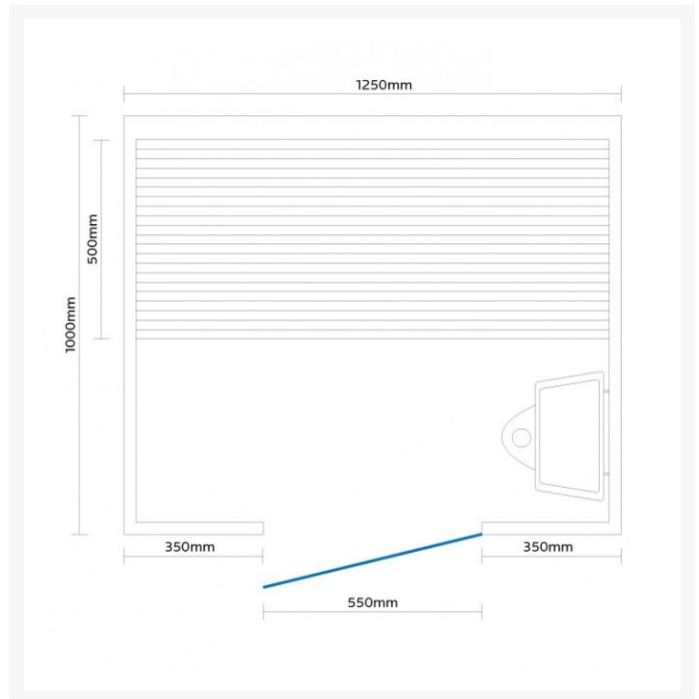

## Short Description

- Modernes Design
- **ACHTUNG NEUES MODELL: Foto's von S-Line 125 Veda!**  
**S Line 100 Veda wird in Ausführung 1 Glaselement plus Türe geliefert**
- LED Sternenhimmel und Beleuchtung unter der Bank & hinter der Rückenstütze
- Anzahl Personen : 1
- Abmessungen : 100 cm x 100 cm x 190 cm
- Benötigter Ofen: 3000 Watt Leistung / 230 V Anschluss (Aufpreis)
- 2 Stromanschlüsse  
1x 3,0 kW / 230 Volt (je nach Ofenauswahl) +  
1x 230 Volt für LED-Beleuchtung
- Hemlock Innenseite
- - **excl. Ofengestell**

## Additional Information

---

|                           |   |
|---------------------------|---|
| Ausgestellt in:           | SuperSauna Krefeld (DE), SuperSauna Noord Brabant (NL), SuperSauna Antwerpen (BE), SuperSauna Heusden-Zolder (BE) |
| Saunatyp                  | Finnische Sauna   |
| Personenanzahl            | 1   |
| Breite                    | 100cm   |
| Tiefe                     | 100 cm  |
| Gesamthöhe                | 190 cm  |
| Montagehöhe               | 200 cm  |
| Grösstes Teil             | 100 x 190 x 6 cm  |
| Anschluss finnische Sauna | 3600 Watt Leistung / 230 V Anschluss  |
| Normale Steckdose         | Ja  |
| Farbtherapie              | Sternenhimmel + indirekte Beleuchtung   |
| Doppelwandig              | Ja  |
| Material Innen            | Hemlock   |
| Material Aussen           | Fiberboard  |
| Farbe Aussen              | RAL 9003 weiß matt  |
| Front & Rückwand          | 100*190*6 cm  |
| Seitenwände               | 100*190*6 cm  |
| Boden & Dach              | 100*100*6 cm  |
| & weitere Kleinteile      | (Blende unter der Bank, Bank, Rückenstütze)   |
| Karton 1:                 | 198*107*15 cm Brutto 58 kg / Netto 52 kg  |
| Karton 2:                 | 192*105*23 cm Brutto 60 kg / Netto 50 kg  |
| Karton 3:                 | 107*105*28 cm Brutto 45 kg / Netto 38 kg  |
| Karton 4:                 | + ggf Ofen und Steine = 35 kg   |
| Karton 5:                 | -   |
| Karton 6:                 | -   |