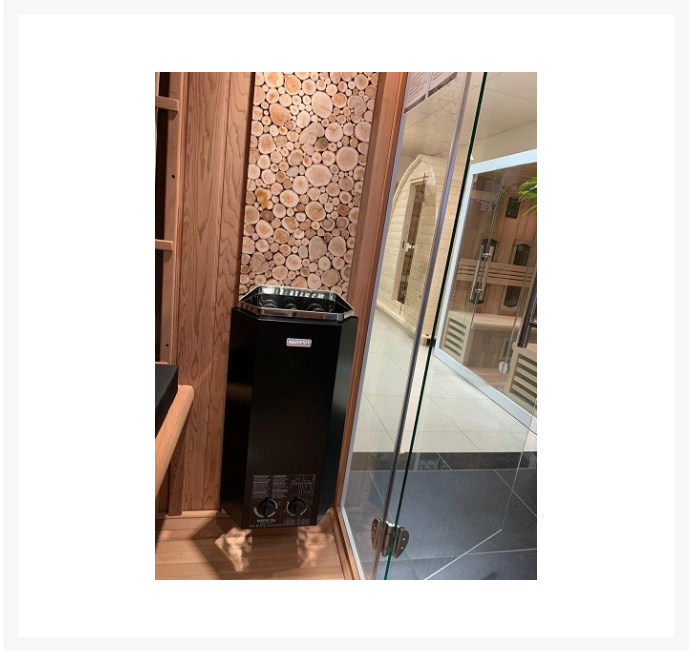

## Short Description

- Modernes Design
- **ACHTUNG NEUES MODELL: Foto's von S-Line 125 Veda!**  
**S Line 100 Veda wird in Ausführung 1 Glaselement plus Türe geliefert**
- LED Sternenhimmel und Beleuchtung unter der Bank & hinter der Rückenstütze
- Anzahl Personen : 1
- Abmessungen : 100 cm x 100 cm x 190 cm
- Benötigter Ofen: 3000 Watt Leistung / 230 V Anschluss (Aufpreis)
- 2 Stromanschlüsse  
1x 3,0 kW / 230 Volt (je nach Ofenauswahl) +  
1x 230 Volt für LED-Beleuchtung
- Hemlock Innenseite
- - **excl. Ofengestell**

## **Finnische Sauna S Line 100 Veda**

Diese moderne finnische Sauna mit eingebautem Sternenhimmel passt perfekt in ein geradliniges modernes Interieur. Durch das geradlinige Design der Sauna eignet sich diese sowohl als freistehende Variante als auch als Einbauvariante. Der eingebaute Sternenhimmel mit Farbtherapie sorgt für die ultimative Entspannung. Die Innenseiten der S-Line Veda sind aus Hemlock oder antibakteriell wirkender roter Zeder gefertigt. Die kompakten Abmessungen dieser Sauna erleichtern die Installation in kleinen Räumen und Sie benötigen zum Anschluss nur zwei normale (230 V) Steckdosen.