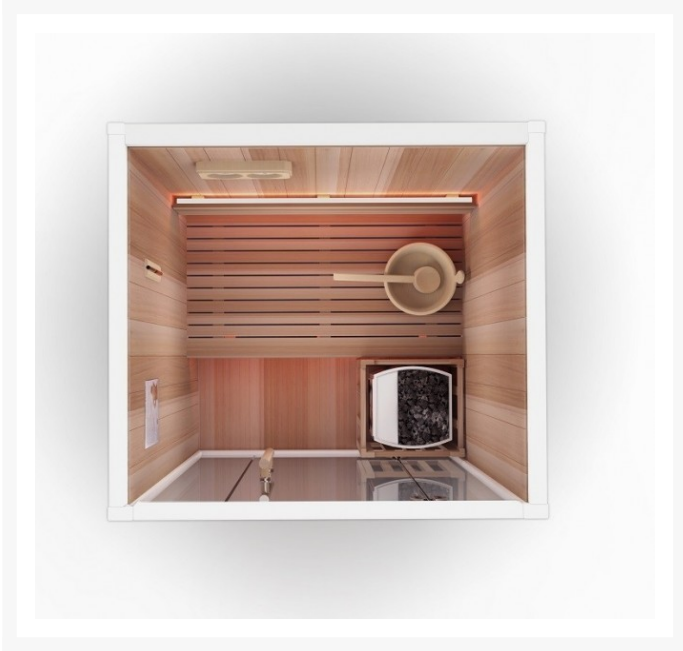

## Short Description

- Modernes Design
- **ACHTUNG NEUES MODELL: Foto's von S-Line 125 Veda!**  
**S Line 100 Veda wird in Ausführung 1 Glaselement plus Türe geliefert**
- LED Sternenhimmel und Beleuchtung unter der Bank & hinter der Rückenstütze
- Anzahl Personen : 1
- Abmessungen : 100 cm x 100 cm x 190 cm
- Benötigter Ofen: 3000 Watt Leistung / 230 V Anschluss (Aufpreis)
- 2 Stromanschlüsse  
1x 3,0 kW / 230 Volt (je nach Ofenauswahl) +  
1x 230 Volt für LED-Beleuchtung
- Hemlock Innenseite
- - **excl. Ofengestell**

## **Finnische Sauna S Line 100 Veda**

Diese moderne finnische Sauna mit eingebautem Sternenhimmel passt perfekt in ein geradliniges modernes Interieur. Durch das geradlinige Design der Sauna eignet sich diese sowohl als freistehende Variante als auch als Einbauvariante. Der eingebaute Sternenhimmel mit Farbtherapie sorgt für die ultimative Entspannung. Die Innenseiten der S-Line Veda sind aus Hemlock oder antibakteriell wirkender roter Zeder gefertigt. Die kompakten Abmessungen dieser Sauna erleichtern die Installation in kleinen Räumen und Sie benötigen zum Anschluss nur zwei normale (230 V) Steckdosen.