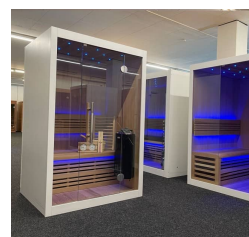

## Short Description

- Modernes Design
- **ACHTUNG NEUES MODELL: Foto's von S-Line 125 Veda!**  
**S Line 100 Veda wird in Ausführung 1 Glaselement plus Türe geliefert**
- LED Sternenhimmel und Beleuchtung unter der Bank & hinter der Rückenstütze
- Anzahl Personen : 1
- Abmessungen : 100 cm x 100 cm x 190 cm
- Benötigter Ofen: 3000 Watt Leistung / 230 V Anschluss (Aufpreis)
- 2 Stromanschlüsse  
1x 3,0 kW / 230 Volt (je nach Ofenauswahl) +  
1x 230 Volt für LED-Beleuchtung
- Hemlock Innenseite
- - **excl. Ofengestell**

## **Finnische Sauna S Line 100 Veda**

Diese moderne finnische Sauna mit eingebautem Sternenhimmel passt perfekt in ein geradliniges modernes Interieur. Durch das geradlinige Design der Sauna eignet sich diese sowohl als freistehende Variante als auch als Einbauvariante. Der eingebaute Sternenhimmel mit Farbtherapie sorgt für die ultimative Entspannung. Die Innenseiten der S-Line Veda sind aus Hemlock oder antibakteriell wirkender roter Zeder gefertigt. Die kompakten Abmessungen dieser Sauna erleichtern die Installation in kleinen Räumen und Sie benötigen zum Anschluss nur zwei normale (230 V) Steckdosen.