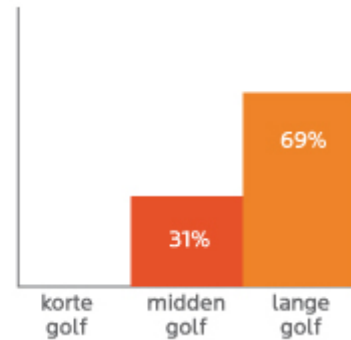

Infraheat™ Intense

Seit Jahren benutzen wir die Strahler der Marke Infraheat. Diese Strahler wurden speziell entwickelt um Muskel- und Gelenkschmerzen zu lindern. Der Strahler, ein Langwellenstrahler, mit Übergang zu Mittelwellen ist aus speziellem hochwertigem keramischen Magnesiumoxid-Material hergestellt. Da der Infraheat Intense neben den langen auch Mittelwelleninfrarot generiert, hat diese Strahlung eine gute Tiefenwirkung auf den Körper. Diese Tiefenwirkung ist wichtig für die Linderung von Muskel- und Gelenkschmerzen. Infraheat ist mit jahrelangen bewiesenen Ergebnissen eine vertrauenswürdige Wahl.

Infraheat™ Carbon

Karbon Strahler sind bekannt für die schöne milde Wärme in der Infrarot-Sauna. Wir benutzen die Infraheat Karbon Strahler in Kombination mit den Infraheat Intense Strahlern, um so eine perfekte