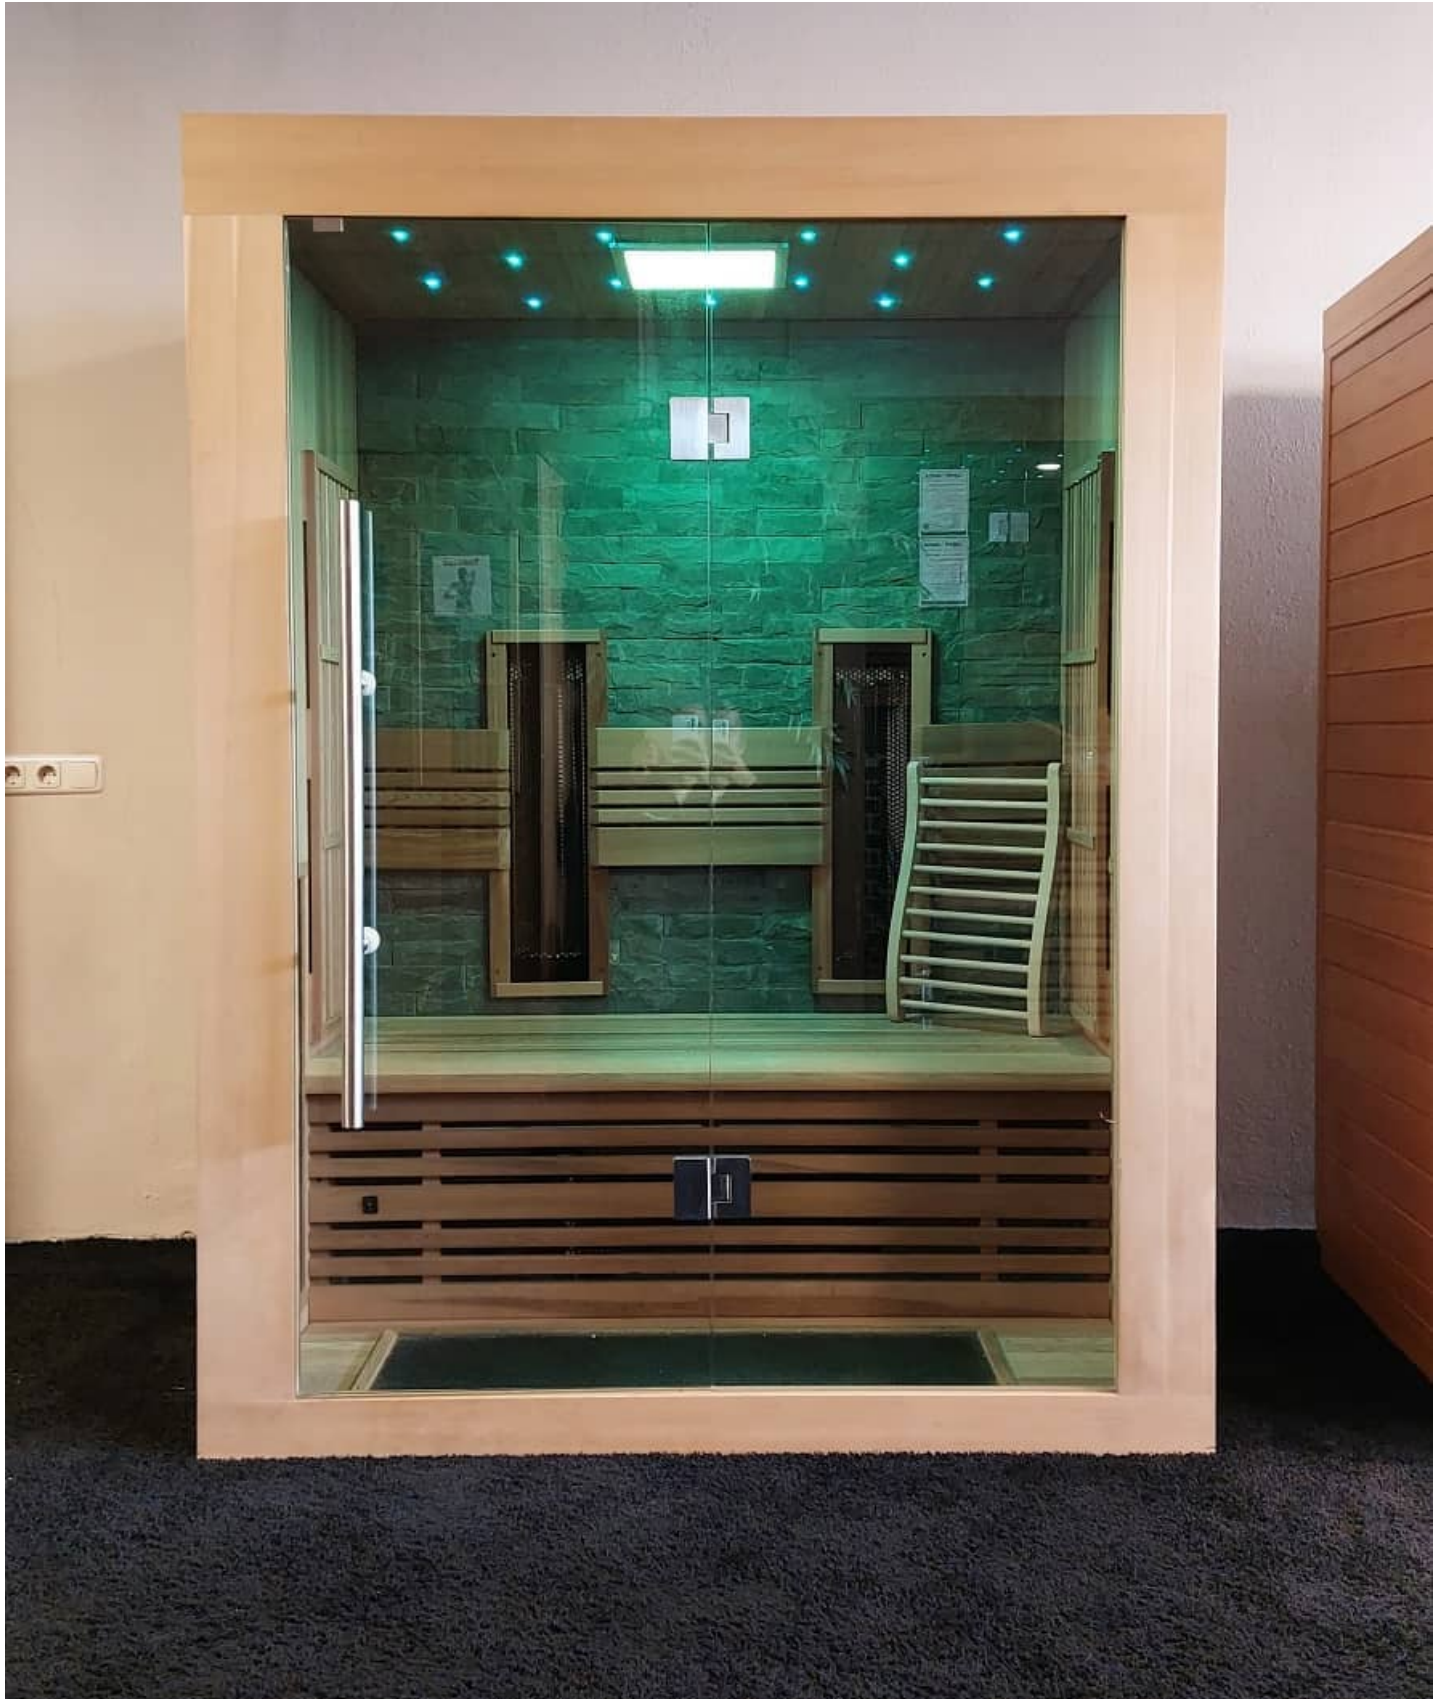

## Additional Information

---

Ausgestellt in:	SuperSauna Overijssel (NL)
Saunatyp	Therapeutische Infrarotkabine
Therapeutische Wirkung	Ja
Detoxfunktion	Ja
Digitales Bedienfeld	Ja
Temperatur einstellbar	30 bis 75°C
Personenanzahl	2
Breite	130 cm
Tiefe	110 cm
Gesamthöhe	197 cm
Montagehöhe	207 cm
Grösstes Teil	130 x 197 x 6 cm
Anschluss	2400 Watt Leistung / 230 V Anschluss
Normale Steckdose	Ja
Infraheat™ Intense Strahler	4 Infraheat™ Intense
Infraheat™ Carbon Strahler	4 Infraheat™ Carbon
Infraheat™ Fullspectrum Strahler	Optional gegen Aufpreis
Infraheat™ Fußboden Strahler	Optional gegen Aufpreis
Wadenstrahler separat schaltbar	Ja
Audiosystem	Ja - Radio, Bluetooth und USB
Aromatherapie	Ja
Ablage für Aromatherapie	Ja
Farbtherapie	verschiedene Möglichkeiten
Doppelwandig	Ja
Material Innen	Hemlock
Material Aussen	Hemlock

Farbe Aussen	Hemlock
inkl. Aktionspaket im Wert von €399,-	Ja
Front & Rückwand	130*197*6 cm
Seitenwände	110*197*6 cm
Boden & Dach	130*110*6 cm
& weitere Kleinteile	(Wadenstrahler, Bank, Rückenstütze)
Karton 1:	204*138*12 cm Brutto 45 kg / Netto 38 kg
Karton 2:	204*135*15 cm Brutto 85 kg / Netto 78 kg
Karton 3:	204*113*27 cm Brutto 70 kg / Netto 62 kg
Karton 4:	128*109*30 cm Brutto 60 kg / Netto 55 kg
Karton 5:	-
Karton 6:	-

## Design Infrarotkabine Infraplus™ Geromin 130 IR

Unsere Design Infrarotkabine 130 + IR ist mit einem Außenmaß von 196 cm unsere höchste Infrarotkabine mit einer Ebene. Diese Höhe und die komplette Glasfront machen die Kabine sehr offen, hell und freundlich. Durch ihr geradliniges Design bietet sich diese Kabine auch für den Einbau in einer Nische an. Die Rückwand unserer Geromin-Modelle ist Standard in Schieferoptik ausgeführt. Hier wurden massive Riemchen aufgebracht. Die Kabine besteht an der Innen- und Außenseite aus