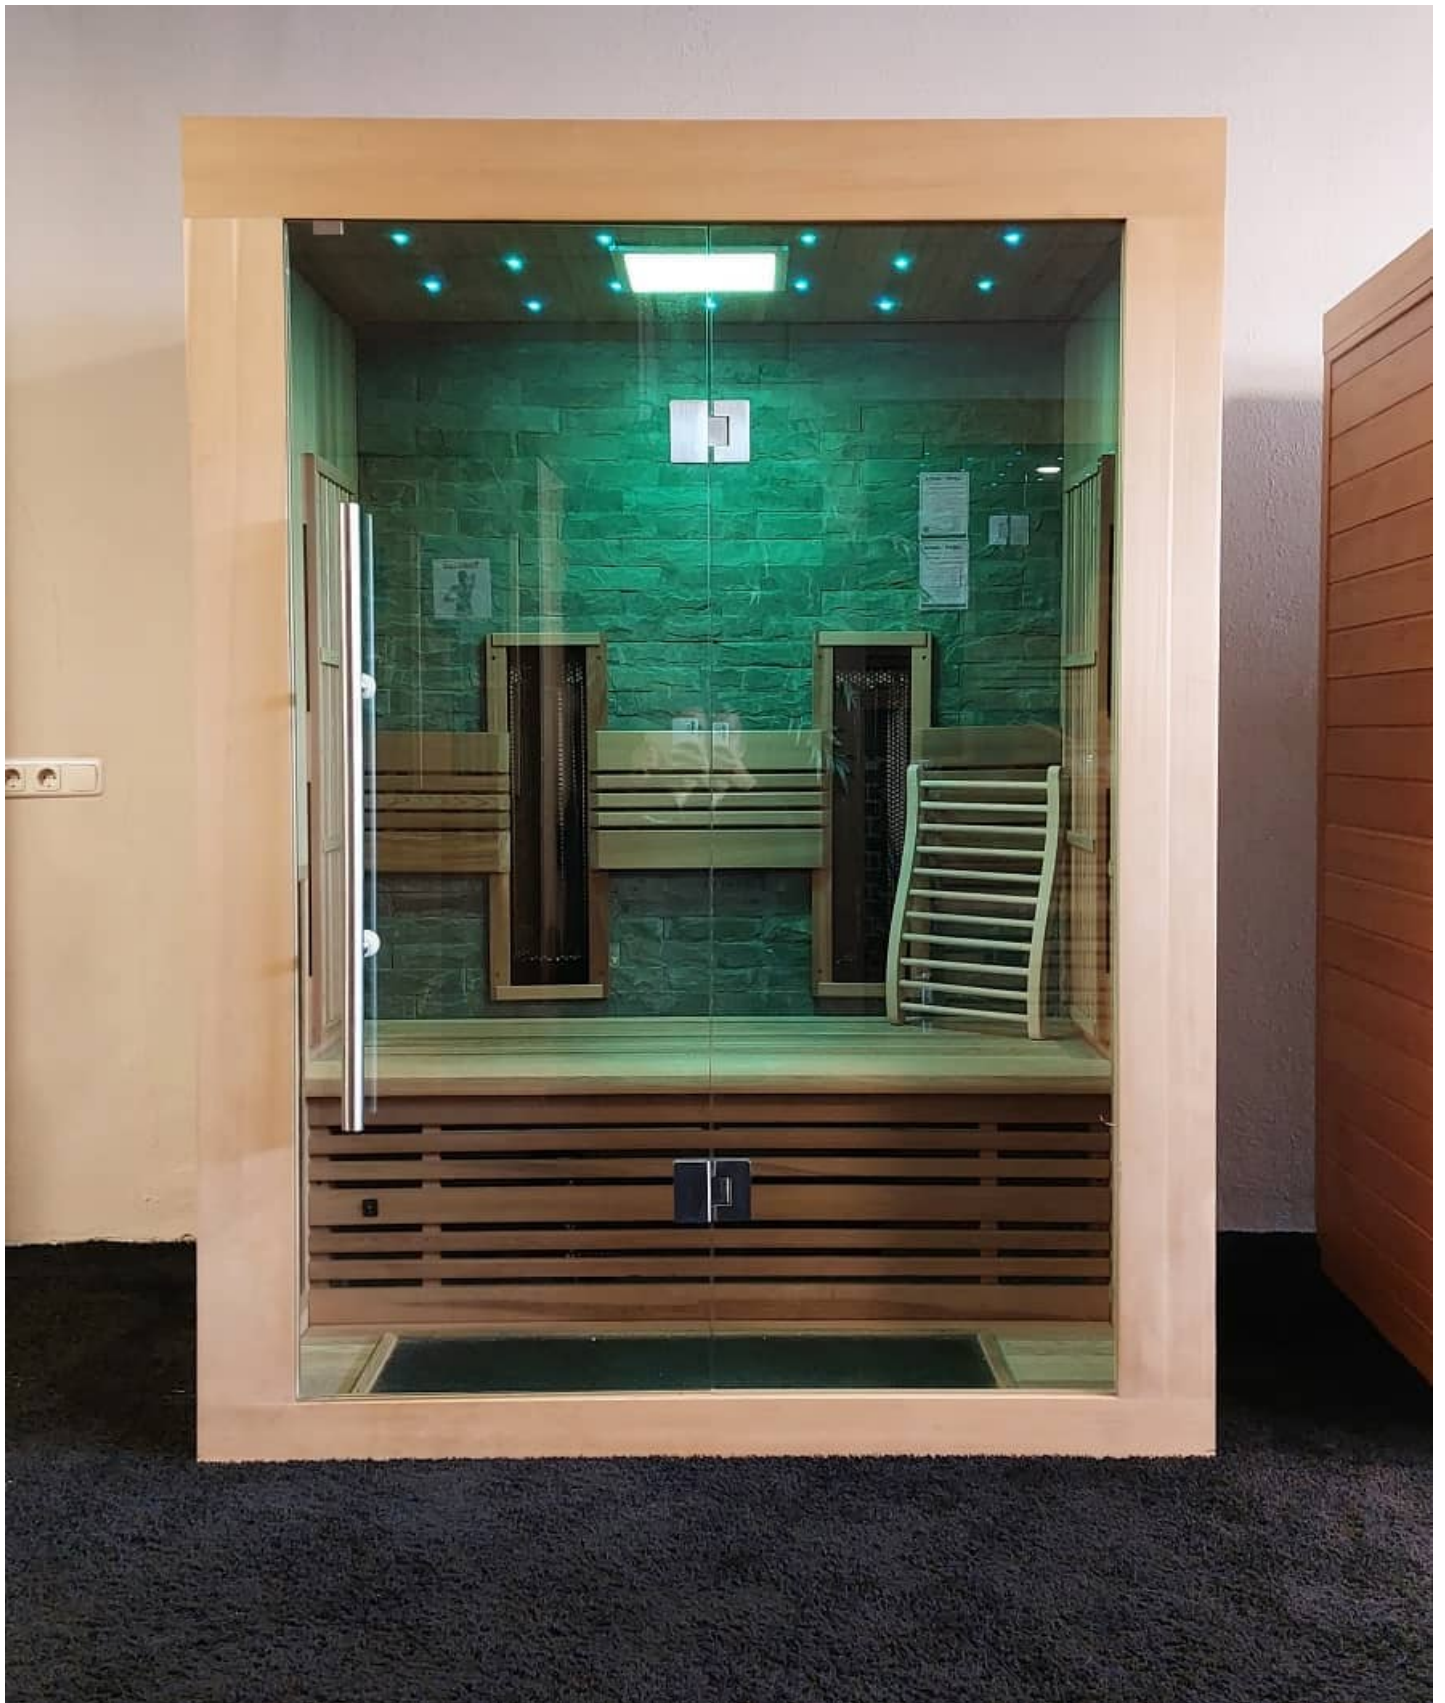

Farbe Aussen	Hemlock
inkl. Aktionspaket im Wert von €399,-	Ja
Front & Rückwand	130*197*6 cm
Seitenwände	110*197*6 cm
Boden & Dach	130*110*6 cm
& weitere Kleinteile	(Wadenstrahler, Bank, Rückenstütze)
Karton 1:	204*138*12 cm Brutto 45 kg / Netto 38 kg
Karton 2:	204*135*15 cm Brutto 85 kg / Netto 78 kg
Karton 3:	204*113*27 cm Brutto 70 kg / Netto 62 kg
Karton 4:	128*109*30 cm Brutto 60 kg / Netto 55 kg
Karton 5:	-
Karton 6:	-

## Zusätzliche Optionen

---

<b>Holzart:</b>	Hemlock	€ 0,00
<b>Jetzt inklusiv GRATIS Aktionspaket im Wert von € 399:</b>	Lebenslange Garantie auf Intense & Carbonstrahler - Aroma - Aromaplateau - Rückenstütze - Audiosystem (Radio, Bluetooth, USB)	€ 0,00
<b>Norahlux Rotlicht-Therapie:</b>	Momentan KOSTENLOS installiert (im Wert von 699 €)	€ 0,00
<b>Extra Zubehör:</b>	1x intensiver Infrarotstrahler mit IR-A	€ 89,00
	1x Ergo Sitzkissen (1100 * 420 * 70 mm)	€ 119,00
	1x extra Rückenstütze	€ 59,00
	1x Aroma Lavendel	€ 15,00
	1x Aroma Pinie	€ 15,00
<b>Montagehöhe 207cm / Größtes Teil 130cm x 197cm</b>	Ja, mir ist bewusst, wie groß die Elemente sind	€ 0,00
<b>Bemerkung:</b>		€ 0,00

## Design Infrarotkabine Infraplus™ Geromin 130 IR

Unsere Design Infrarotkabine 130 + IR ist mit einem Außenmaß von 196 cm unsere höchste Infrarotkabine mit einer Ebene. Diese Höhe und die komplette Glasfront machen die Kabine sehr offen, hell und freundlich. Durch ihr geradliniges Design bietet sich diese Kabine auch für den Einbau in einer Nische an. Die Rückwand unserer Geromin-Modelle ist Standard in Schieferoptik ausgeführt. Hier wurden massive Riemchen aufgebracht. Die Kabine besteht an der Innen- und Außenseite aus