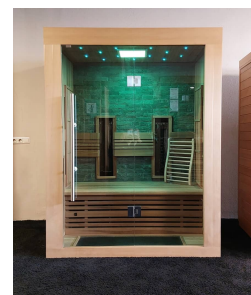

Infrarotkabine Infracplus™ Geromin 130 IR

**€ 3.590,00
inkl. MwSt.**

Product Images