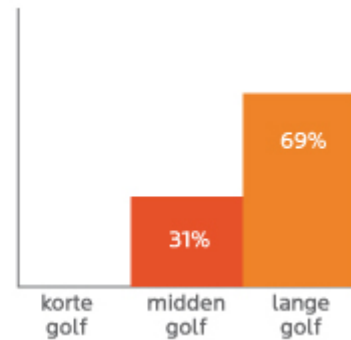

Infraheat™ Intense

Seit Jahren benutzen wir die Strahler der Marke Infraheat. Diese Strahler wurden speziell entwickelt um Muskel- und Gelenkschmerzen zu lindern. Der Strahler, ein Langwellenstrahler, mit Übergang zu Mittelwellen ist aus speziellem hochwertigem keramischen Magnesiumoxid-Material hergestellt. Da der Infraheat Intense neben den langen auch Mittelwelleninfrarot generiert, hat diese Strahlung eine gute Tiefenwirkung auf den Körper. Diese Tiefenwirkung ist wichtig für die Linderung von Muskel- und Gelenkschmerzen. Infraheat ist mit jahrelangen bewiesenen Ergebnissen eine vertrauenswürdige Wahl.

Infraheat™ Carbon

Karbon Strahler sind bekannt für die schöne milde Wärme in der Infrarot-Sauna. Wir benutzen die Infraheat Karbon Strahler in Kombination mit den Infraheat Intense Strahlern, um so eine perfekte