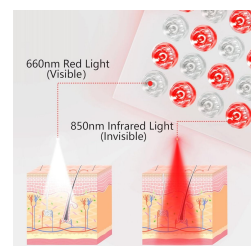

Infrarotkabine Infracplus™ Geromin 130 IR

**€ 3.590,00
inkl. MwSt.**

Product Images