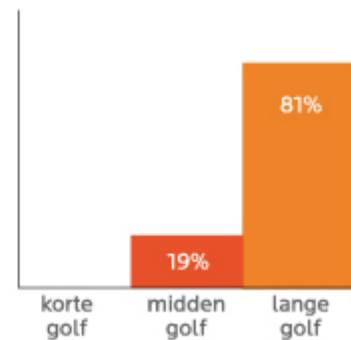

Infraheat™ Intense

Seit Jahren benutzen wir die Strahler der Marke Infraheat. Diese Strahler wurden speziell entwickelt um Muskel- und Gelenkschmerzen zu lindern. Der Strahler, ein Langwellenstrahler, mit Übergang zu Mittelwellen ist aus speziellem hochwertigem keramischen Magnesiumoxid-Material hergestellt. Da der Infraheat Intense neben den langen auch Mittelwelleninfrarot generiert, hat diese Strahlung eine gute Tiefenwirkung auf den Körper. Diese Tiefenwirkung ist wichtig für die Linderung von Muskel- und Gelenkschmerzen. Infraheat ist mit jahrelangen bewiesenen Ergebnissen eine vertrauenswürdige Wahl.