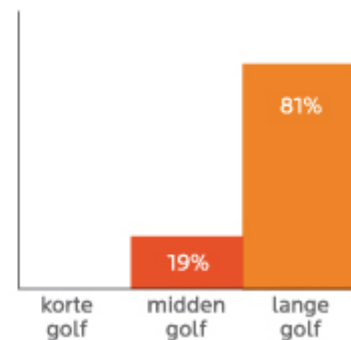

Infraheat™ Intense

Seit Jahren benutzen wir die Strahler der Marke Infraheat. Diese Strahler wurden speziell entwickelt um Muskel- und Gelenkschmerzen zu lindern. Der Strahler, ein Langwellenstrahler, mit Übergang zu Mittelwellen ist aus speziellem hochwertigem keramischen Magnesiumoxid-Material hergestellt. Da der Infraheat Intense neben den langen auch Mittelwelleninfrarot generiert, hat diese Strahlung eine gute Tiefenwirkung auf den Körper. Diese Tiefenwirkung ist wichtig für die Linderung von Muskel- und Gelenkschmerzen. Infraheat ist mit jahrelangen bewiesenen Ergebnissen eine vertrauenswürdige Wahl.