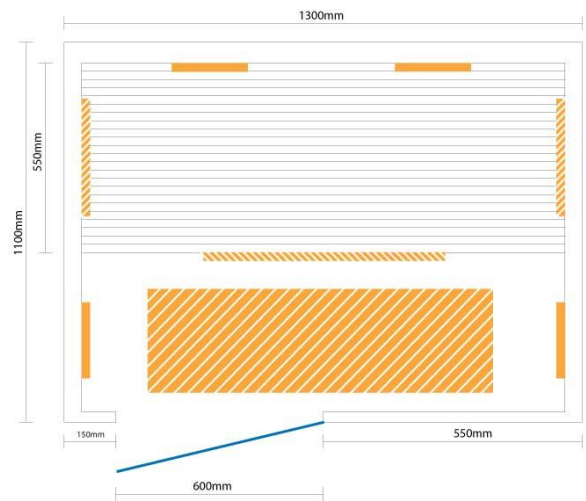

## Short Description

---

- Therapeutische Infrarotkabine
- Speziell entwickelt, um Muskel und Gelenkbeschwerden zu lindern
- Anzahl Personen : 2
- Abmessungen : 130 cm x 110 cm x 197 cm
- 2400 Watt Leistung / 230 V Anschluss
- Strahler: 5 Infraheat™ Intense Strahler
- Strahler: 2 Infraheat™ Carbon Strahler
- Strahler: 1 Infraheat™ Fußbodenheizung
- Optional: Infraheat™ Vollspektrum-Strahlern (aufpreis)
- **Norahlux Rotlicht-Therapie im Wert von 699 € GRATIS**
- Hemlock

## Additional Information

---

Ausgestellt in:	SuperSauna Overijssel (NL)
Saunatyp	Therapeutische Infrarotkabine
Therapeutische Wirkung	Ja
Detoxfunktion	Ja
Digitales Bedienfeld	Ja
Temperatur einstellbar	30 bis 75°C
Personenanzahl	2
Breite	130 cm
Tiefe	110 cm
Gesamthöhe	197 cm
Montagehöhe	207 cm
Grösstes Teil	130 x 197 x 6 cm
Anschluss	2400 Watt Leistung / 230 V Anschluss
Normale Steckdose	Ja
Infraheat™ Intense Strahler	4 Infraheat™ Intense
Infraheat™ Carbon Strahler	4 Infraheat™ Carbon
Infraheat™ Fullspectrum Strahler	Optional gegen Aufpreis
Infraheat™ Fußboden Strahler	Optional gegen Aufpreis
Wadenstrahler separat schaltbar	Ja
Audiosystem	Ja - Radio, Bluetooth und USB
Aromatherapie	Ja
Ablage für Aromatherapie	Ja
Farbtherapie	verschiedene Möglichkeiten
Doppelwandig	Ja
Material Innen	Hemlock
Material Aussen	Hemlock

## Design Infrarotkabine Infraplus™ Geromin 130 IR

Unsere Design Infrarotkabine 130 + IR ist mit einem Außenmaß von 196 cm unsere höchste Infrarotkabine mit einer Ebene. Diese Höhe und die komplette Glasfront machen die Kabine sehr offen, hell und freundlich. Durch ihr geradliniges Design bietet sich diese Kabine auch für den Einbau in einer Nische an. Die Rückwand unserer Geromin-Modelle ist Standard in Schieferoptik ausgeführt. Hier wurden massive Riemchen aufgebracht. Die Kabine besteht an der Innen- und Außenseite aus