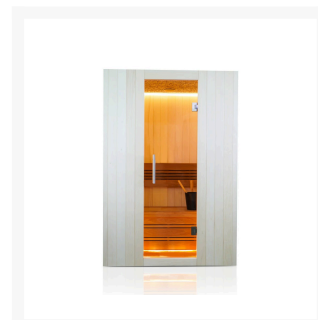

Finnische Sauna Alba 120

**€ 3.539,00
inkl. MwSt.**

Product Images

Short Description

- Kompakte traditionelle finnische Sauna für zu Hause
- Moderne Optik aus europäischer Espe
- Inkl. LED-Farbbeleuchtung
- Anzahl Personen : 1 / 2
- Abmessung Bank: 108 x 55 cm
- Abmessungen : 120 cm x 112 cm x 205 cm
- Benötigter Ofen: 3600 Watt Leistung / 230 V Anschluss (Aufpreis)
- 2 Stromanschlüsse
 - 1x 3,6 kW / 230 Volt (je nach Ofenauswahl) +
 - 1x 230 Volt für LED-Beleuchtung

- Material innen: Europäische Espe + Thermo Espe
- Material außen: Europäische Espe
- Wände und Dach voll isoliert

Additional Information

Ausgestellt in:	SuperSauna Krefeld (DE), SuperSauna Noord Brabant (NL), SuperSauna Warschau (PL), SuperSauna Krakau (PL)
Saunatyp	Finnische Sauna
Personenanzahl	1, 2
Breite	120 cm
Tiefe	112 cm
Gesamthöhe	205 cm
Montagehöhe	215 cm
Grösstes Teil	120 x 205 x 8 cm
Anschluss finnische Sauna	3600 Watt Leistung / 230 V Anschluss
Normale Steckdose	Ja
Farbtherapie	Indirekte Beleuchtung im Dach, hinter der Rückenstütze und unter der Bank
Doppelwandig	Ja
Material Innen	Europäische Espe
Material Aussen	Europäische Espe
Farbe Aussen	Europäische Espe
Front & Rückwand	120*205*8 cm
Seitenwände	112*205*8 cm
Boden & Dach	120*110*10 cm
& weitere Kleinteile	(Blende unter der Bank, Bank, Rückenstütze)
Karton 1:	Eine Palette 220kg
Weitere Kartons:	+ ggf Ofen und Steine = 35 kg

Diese moderne finnische Sauna mit eingebauter RGBW-LED-Beleuchtung fügt sich perfekt in eine schlichte, moderne Einrichtung ein. Durch ihr geradliniges Design eignet sich die Sauna sowohl als

freistehende Variante als auch als Einbauvariante. Die eingebaute Beleuchtung mit Farbtherapie sorgt für ultimative Entspannung. Das Innere der S-Line Avanti ist aus europäischen Espenprofilen gefertigt. Die Bank und die Rückenlehne sind aus Thermo-Espe. Dank ihrer kompakten Abmessungen lässt sich diese Sauna leicht in kleinen Räumen aufstellen, und für den Anschluss sind nur zwei normale Steckdosen (230 V) erforderlich.