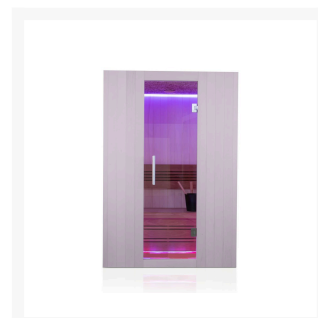

Finnische Sauna Alba 120

**€ 3.539,00
inkl. MwSt.**

Product Images

Short Description

- Kompakte traditionelle finnische Sauna für zu Hause
- Moderne Optik aus europäischer Espe
- Inkl. LED-Farbbeleuchtung
- Anzahl Personen : 1 / 2
- Abmessung Bank: 108 x 55 cm
- Abmessungen : 120 cm x 112 cm x 205 cm
- Benötigter Ofen: 3600 Watt Leistung / 230 V Anschluss (Aufpreis)
- 2 Stromanschlüsse
 - 1x 3,6 kW / 230 Volt (je nach Ofenauswahl) +
 - 1x 230 Volt für LED-Beleuchtung

- Material innen: Europäische Espe + Thermo Espe
- Material außen: Europäische Espe
- Wände und Dach voll isoliert

Additional Information

Ausgestellt in:	SuperSauna Krefeld (DE), SuperSauna Noord Brabant (NL), SuperSauna Warschau (PL), SuperSauna Krakau (PL)
Saunatyp	Finnische Sauna
Personenanzahl	1, 2
Breite	120 cm
Tiefe	112 cm
Gesamthöhe	205 cm
Montagehöhe	215 cm
Grösstes Teil	120 x 205 x 8 cm
Anschluss finnische Sauna	3600 Watt Leistung / 230 V Anschluss
Normale Steckdose	Ja
Farbtherapie	Indirekte Beleuchtung im Dach, hinter der Rückenstütze und unter der Bank
Doppelwandig	Ja
Material Innen	Europäische Espe
Material Aussen	Europäische Espe
Farbe Aussen	Europäische Espe
Front & Rückwand	120*205*8 cm
Seitenwände	112*205*8 cm
Boden & Dach	120*110*10 cm
& weitere Kleinteile	(Blende unter der Bank, Bank, Rückenstütze)
Karton 1:	Eine Palette 220kg
Weitere Kartons:	+ ggf Ofen und Steine = 35 kg

Diese moderne finnische Sauna mit eingebauter RGBW-LED-Beleuchtung fügt sich perfekt in eine schlichte, moderne Einrichtung ein. Durch ihr geradliniges Design eignet sich die Sauna sowohl als

freistehende Variante als auch als Einbauvariante. Die eingebaute Beleuchtung mit Farbtherapie sorgt für ultimative Entspannung. Das Innere der S-Line Avanti ist aus europäischen Espenprofilen gefertigt. Die Bank und die Rückenlehne sind aus Thermo-Espe. Dank ihrer kompakten Abmessungen lässt sich diese Sauna leicht in kleinen Räumen aufstellen, und für den Anschluss sind nur zwei normale Steckdosen (230 V) erforderlich.