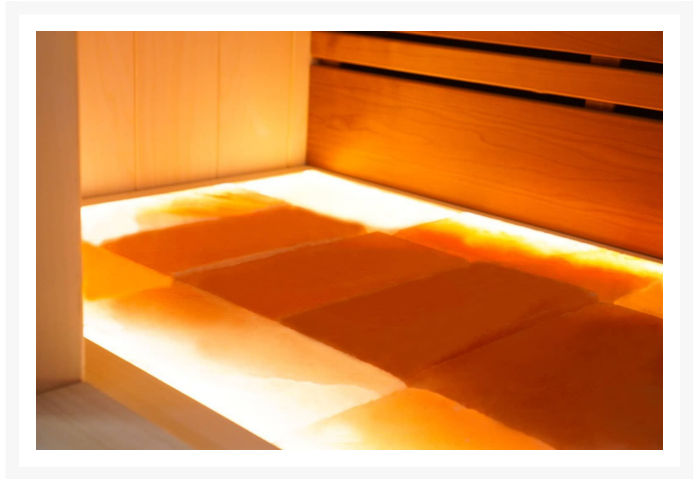

Short Description

- Kompakte traditionelle finnische Sauna für zu Hause
- Moderne Optik aus europäischer Espe
- Inkl. LED-Farbbeleuchtung
- Anzahl Personen : 1 / 2
- Abmessung Bank: 108 x 55 cm
- Abmessungen : 120 cm x 112 cm x 205 cm
- Benötigter Ofen: 3600 Watt Leistung / 230 V Anschluss (Aufpreis)
- 2 Stromanschlüsse
  - 1x 3,6 kW / 230 Volt (je nach Ofenauswahl) +
  - 1x 230 Volt für LED-Beleuchtung