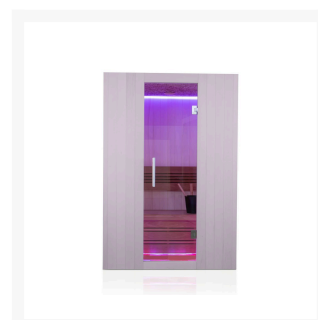

Finnische Sauna Alba 140

**€ 3.879,00
inkl. MwSt.**

Product Images

Short Description

- Kompakte traditionelle finnische Sauna für zu Hause
- Moderne Optik aus europäischer Espe
- Inkl. LED-Farbbeleuchtung
- Anzahl Personen : 2
- Abmessung Bank: 128 x 55 cm
- Abmessungen : 140 cm x 112 cm x 205 cm
- Benötigter Ofen: 3600 Watt Leistung / 230 V Anschluss (Aufpreis)
- 2 Stromanschlüsse
 - 1x 3,6 kW / 230 Volt (je nach Ofenauswahl) +
 - 1x 230 Volt für LED-Beleuchtung

- Material innen: Europäische Espe + Thermo Espe
- Material außen: Europäische Espe
- Wände und Dach voll isoliert

Additional Information

Ausgestellt in:	SuperSauna Krefeld (DE), SuperSauna Noord Brabant (NL), SuperSauna Warschau (PL), SuperSauna Krakau (PL)
Saunatyp	Finnische Sauna
Personenanzahl	2
Breite	140 cm
Tiefe	112 cm
Gesamthöhe	205 cm
Montagehöhe	215 cm
Grösstes Teil	140 x 205 x 8 cm
Anschluss finnische Sauna	3600 Watt Leistung / 230 V Anschluss
Normale Steckdose	Ja
Farbtherapie	Indirekte Beleuchtung im Dach, hinter der Rückenstütze und unter der Bank
Doppelwandig	Ja
Material Innen	Europäische Espe
Material Aussen	Europäische Espe
Farbe Aussen	Europäische Espe
Front & Rückwand	140*205*8 cm
Seitenwände	112*205*8 cm
Boden & Dach	140*110*10 cm
& weitere Kleinteile	(Blende unter der Bank, Bank, Rückenstütze)
Karton 1:	Eine Palette 240kg
Weitere Kartons:	+ ggf Ofen und Steine = 35 kg

Diese moderne finnische Sauna mit eingebauter RGBW-LED-Beleuchtung fügt sich perfekt in eine schlichte, moderne Einrichtung ein. Durch ihr geradliniges Design eignet sich die Sauna sowohl als freistehende Variante als auch als Einbauvariante. Die eingebaute Beleuchtung mit Farbtherapie sorgt für ultimative Entspannung. Das Innere der S-Line Avanti ist aus europäischen Espenprofilen gefertigt. Die Bank und die Rückenlehne sind aus Thermo-Espe. Dank ihrer kompakten Abmessungen lässt sich diese Sauna leicht in kleinen Räumen aufstellen, und für den Anschluss sind nur zwei normale Steckdosen (230 V) erforderlich.