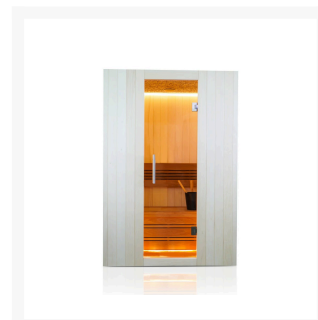

Finnische Sauna Alba 140

**€ 3.879,00
inkl. MwSt.**

Product Images

Short Description

- Kompakte traditionelle finnische Sauna für zu Hause
- Moderne Optik aus europäischer Espe
- Inkl. LED-Farbbeleuchtung
- Anzahl Personen : 2
- Abmessung Bank: 128 x 55 cm
- Abmessungen : 140 cm x 112 cm x 205 cm
- Benötigter Ofen: 3600 Watt Leistung / 230 V Anschluss (Aufpreis)
- 2 Stromanschlüsse
 - 1x 3,6 kW / 230 Volt (je nach Ofenauswahl) +
 - 1x 230 Volt für LED-Beleuchtung

- Material innen: Europäische Espe + Thermo Espe
- Material außen: Europäische Espe
- Wände und Dach voll isoliert

Additional Information

Ausgestellt in:	SuperSauna Krefeld (DE), SuperSauna Noord Brabant (NL), SuperSauna Warschau (PL), SuperSauna Krakau (PL)
Saunatyp	Finnische Sauna
Personenanzahl	2
Breite	140 cm
Tiefe	112 cm
Gesamthöhe	205 cm
Montagehöhe	215 cm
Grösstes Teil	140 x 205 x 8 cm
Anschluss finnische Sauna	3600 Watt Leistung / 230 V Anschluss
Normale Steckdose	Ja
Farbtherapie	Indirekte Beleuchtung im Dach, hinter der Rückenstütze und unter der Bank
Doppelwandig	Ja
Material Innen	Europäische Espe
Material Aussen	Europäische Espe
Farbe Aussen	Europäische Espe
Front & Rückwand	140*205*8 cm
Seitenwände	112*205*8 cm
Boden & Dach	140*110*10 cm
& weitere Kleinteile	(Blende unter der Bank, Bank, Rückenstütze)
Karton 1:	Eine Palette 240kg
Weitere Kartons:	+ ggf Ofen und Steine = 35 kg

Diese moderne finnische Sauna mit eingebauter RGBW-LED-Beleuchtung fügt sich perfekt in eine schlichte, moderne Einrichtung ein. Durch ihr geradliniges Design eignet sich die Sauna sowohl als freistehende Variante als auch als Einbauvariante. Die eingebaute Beleuchtung mit Farbtherapie sorgt für ultimative Entspannung. Das Innere der S-Line Avanti ist aus europäischen Espenprofilen gefertigt. Die Bank und die Rückenlehne sind aus Thermo-Espe. Dank ihrer kompakten Abmessungen lässt sich diese Sauna leicht in kleinen Räumen aufstellen, und für den Anschluss sind nur zwei normale Steckdosen (230 V) erforderlich.