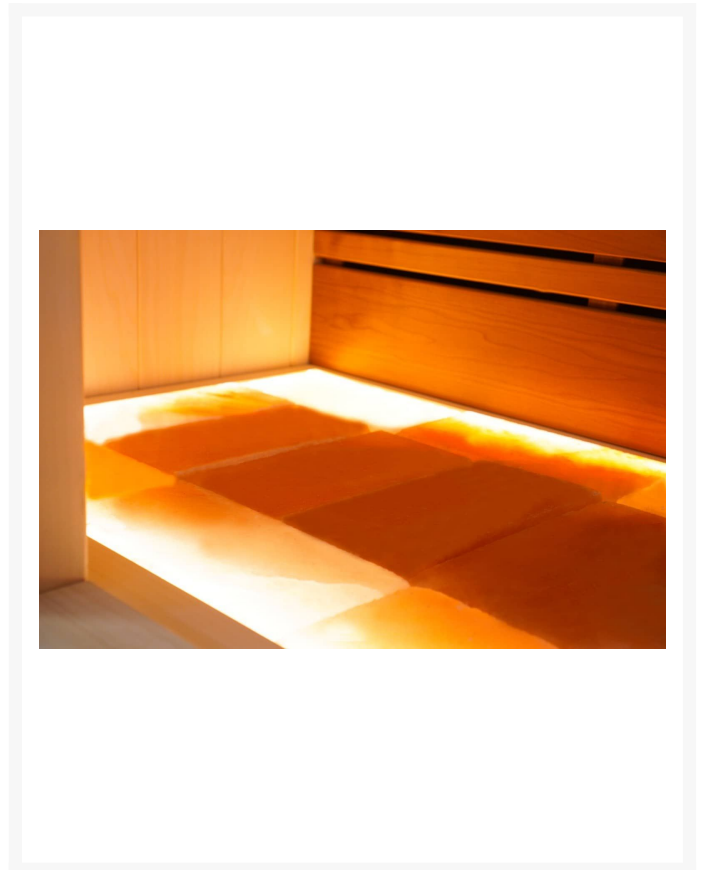

Finnische Sauna Alba 140

**€ 3.879,00
inkl. MwSt.**

Product Images

Short Description

- Kompakte traditionelle finnische Sauna für zu Hause
- Moderne Optik aus europäischer Espe
- Inkl. LED-Farbbeleuchtung
- Anzahl Personen : 2
- Abmessung Bank: 128 x 55 cm
- Abmessungen : 140 cm x 112 cm x 205 cm
- Benötigter Ofen: 3600 Watt Leistung / 230 V Anschluss (Aufpreis)
- 2 Stromanschlüsse
 - 1x 3,6 kW / 230 Volt (je nach Ofenauswahl) +
 - 1x 230 Volt für LED-Beleuchtung

- Material innen: Europäische Espe + Thermo Espe
- Material außen: Europäische Espe
- Wände und Dach voll isoliert

Additional Information

Ausgestellt in:	SuperSauna Krefeld (DE), SuperSauna Noord Brabant (NL), SuperSauna Warschau (PL), SuperSauna Krakau (PL)
Saunatyp	Finnische Sauna
Personenanzahl	2
Breite	140 cm
Tiefe	112 cm
Gesamthöhe	205 cm
Montagehöhe	215 cm
Grösstes Teil	140 x 205 x 8 cm
Anschluss finnische Sauna	3600 Watt Leistung / 230 V Anschluss
Normale Steckdose	Ja
Farbtherapie	Indirekte Beleuchtung im Dach, hinter der Rückenstütze und unter der Bank
Doppelwandig	Ja
Material Innen	Europäische Espe
Material Aussen	Europäische Espe
Farbe Aussen	Europäische Espe
Front & Rückwand	140*205*8 cm
Seitenwände	112*205*8 cm
Boden & Dach	140*110*10 cm
& weitere Kleinteile	(Blende unter der Bank, Bank, Rückenstütze)
Karton 1:	Eine Palette 240kg
Weitere Kartons:	+ ggf Ofen und Steine = 35 kg

Diese moderne finnische Sauna mit eingebauter RGBW-LED-Beleuchtung fügt sich perfekt in eine schlichte, moderne Einrichtung ein. Durch ihr geradliniges Design eignet sich die Sauna sowohl als freistehende Variante als auch als Einbauvariante. Die eingebaute Beleuchtung mit Farbtherapie sorgt für ultimative Entspannung. Das Innere der S-Line Avanti ist aus europäischen Espenprofilen gefertigt. Die Bank und die Rückenlehne sind aus Thermo-Espe. Dank ihrer kompakten Abmessungen lässt sich diese Sauna leicht in kleinen Räumen aufstellen, und für den Anschluss sind nur zwei normale Steckdosen (230 V) erforderlich.