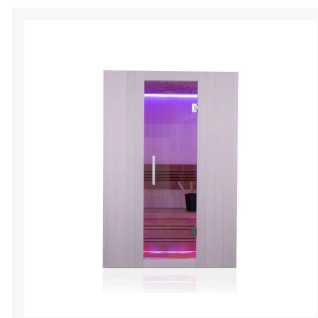

Finnische Sauna Alba 160

**€ 4.219,00
inkl. MwSt.**

Product Images

Short Description

- Kompakte traditionelle finnische Sauna für zu Hause
- Moderne Optik aus europäischer Espe
- Inkl. LED-Farbbeleuchtung
- Anzahl Personen : 2 / 3
- Abmessung Bank: 148 x 55 cm
- Abmessungen : 160 cm x 112 cm x 205 cm
- Benötigter Ofen: 3600 Watt Leistung / 230 V Anschluss (Aufpreis)
- 2 Stromanschlüsse
 - 1x 3,6 kW / 230 Volt (je nach Ofenauswahl) +
 - 1x 230 Volt für LED-Beleuchtung

Diese moderne finnische Sauna mit eingebauter RGBW-LED-Beleuchtung fügt sich perfekt in eine schlichte, moderne Einrichtung ein. Durch ihr geradliniges Design eignet sich die Sauna sowohl als freistehende Variante als auch als Einbauvariante. Die eingebaute Beleuchtung mit Farbtherapie sorgt für ultimative Entspannung. Das Innere der S-Line Avanti ist aus europäischen Espenprofilen gefertigt. Die Bank und die Rückenlehne sind aus Thermo-Espe. Dank ihrer kompakten Abmessungen lässt sich diese Sauna leicht in kleinen Räumen aufstellen, und für den Anschluss sind nur zwei normale Steckdosen (230 V) erforderlich.