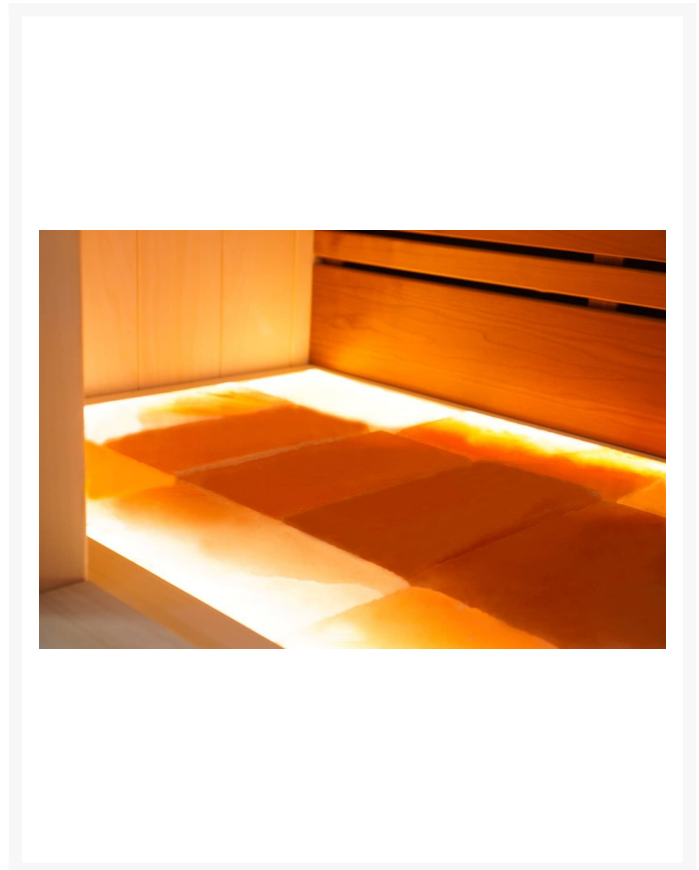

Finnische Sauna Alba 160

**€ 4.219,00
inkl. MwSt.**

Product Images

Short Description

- Kompakte traditionelle finnische Sauna für zu Hause
- Moderne Optik aus europäischer Espe
- Inkl. LED-Farbbeleuchtung
- Anzahl Personen : 2 / 3
- Abmessung Bank: 148 x 55 cm
- Abmessungen : 160 cm x 112 cm x 205 cm
- Benötigter Ofen: 3600 Watt Leistung / 230 V Anschluss (Aufpreis)
- 2 Stromanschlüsse
 - 1x 3,6 kW / 230 Volt (je nach Ofenauswahl) +
 - 1x 230 Volt für LED-Beleuchtung

Diese moderne finnische Sauna mit eingebauter RGBW-LED-Beleuchtung fügt sich perfekt in eine schlichte, moderne Einrichtung ein. Durch ihr geradliniges Design eignet sich die Sauna sowohl als freistehende Variante als auch als Einbauvariante. Die eingebaute Beleuchtung mit Farbtherapie sorgt für ultimative Entspannung. Das Innere der S-Line Avanti ist aus europäischen Espenprofilen gefertigt. Die Bank und die Rückenlehne sind aus Thermo-Espe. Dank ihrer kompakten Abmessungen lässt sich diese Sauna leicht in kleinen Räumen aufstellen, und für den Anschluss sind nur zwei normale Steckdosen (230 V) erforderlich.

Deckenverkleidung aus Wacholderholz

Wahlweise kann das Dach mit Wacholder verkleidet werden, was ein schönes Muster und einen wunderbaren Duft erzeugt. Diese Sauna ist serienmäßig mit einem sehr attraktiven und durchdachten Beleuchtungskonzept ausgestattet. Sie können ganz einfach jede Farbe einstellen, gedimmt oder hell, ganz wie Sie möchten. Beruhigendes Grün, kühles Blau, energiegeladenes Rot oder gemütliches Gelb: alle Variationen sind möglich. An der Decke der Sauna, hinter der Rückenlehne und unter der Sitzbank haben wir indirekte Beleuchtung vorinstalliert. Auch hier können Sie sich entspannen und jeden Saunagang genießen.