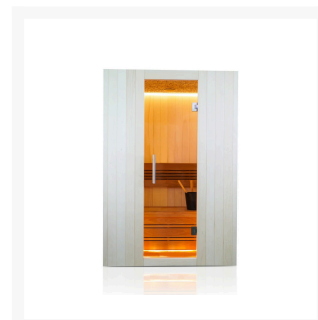

Finnische Sauna Alba 160

**€ 4.219,00
inkl. MwSt.**

Product Images

Short Description

- Kompakte traditionelle finnische Sauna für zu Hause
- Moderne Optik aus europäischer Espe
- Inkl. LED-Farbbeleuchtung
- Anzahl Personen : 2 / 3
- Abmessung Bank: 148 x 55 cm
- Abmessungen : 160 cm x 112 cm x 205 cm
- Benötigter Ofen: 3600 Watt Leistung / 230 V Anschluss (Aufpreis)
- 2 Stromanschlüsse
 - 1x 3,6 kW / 230 Volt (je nach Ofenauswahl) +
 - 1x 230 Volt für LED-Beleuchtung

Diese moderne finnische Sauna mit eingebauter RGBW-LED-Beleuchtung fügt sich perfekt in eine schlichte, moderne Einrichtung ein. Durch ihr geradliniges Design eignet sich die Sauna sowohl als freistehende Variante als auch als Einbauvariante. Die eingebaute Beleuchtung mit Farbtherapie sorgt für ultimative Entspannung. Das Innere der S-Line Avanti ist aus europäischen Espenprofilen gefertigt. Die Bank und die Rückenlehne sind aus Thermo-Espe. Dank ihrer kompakten Abmessungen lässt sich diese Sauna leicht in kleinen Räumen aufstellen, und für den Anschluss sind nur zwei normale Steckdosen (230 V) erforderlich.