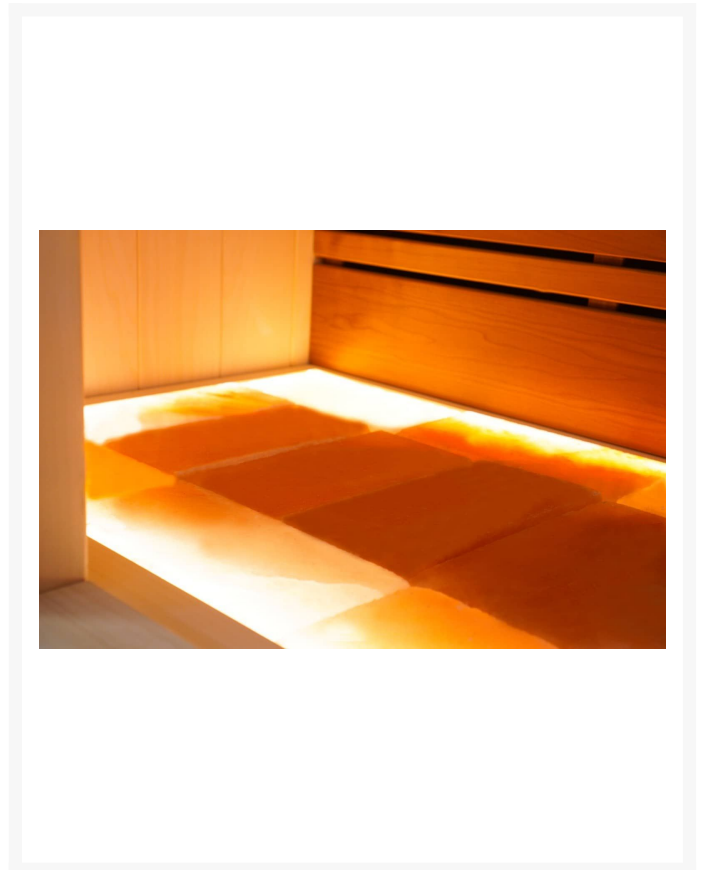

Finnische Sauna Alba 180

**€ 4.539,00
inkl. MwSt.**

Product Images

Short Description

- Kompakte traditionelle finnische Sauna für zu Hause
- Moderne Optik aus europäischer Espe
- Inkl. LED-Farbbeleuchtung
- Anzahl Personen : 3
- Abmessung Bank: 168 x 55 cm
- Abmessungen : 180 cm x 110 cm x 205 cm
- Benötigter Ofen: 4500 Watt Leistung / 380 V Anschluss (Aufpreis)
- 2 Stromanschlüsse
1x 4,5 kW / 380 Volt oder 6,0 kW 380 Volt (je nach Ofenauswahl) +
1x 230 Volt für LED-Beleuchtung

Diese moderne finnische Sauna mit eingebauter RGBW-LED-Beleuchtung fügt sich perfekt in eine schlichte, moderne Einrichtung ein. Durch ihr geradliniges Design eignet sich die Sauna sowohl als freistehende Variante als auch als Einbauvariante. Die eingebaute Beleuchtung mit Farbtherapie sorgt für ultimative Entspannung. Das Innere der S-Line Avanti ist aus europäischen Espenprofilen gefertigt. Die Bank und die Rückenlehne sind aus Thermo-Espe. Dank ihrer kompakten Abmessungen lässt sich diese Sauna leicht in kleinen Räumen aufstellen, und für den Anschluss sind nur zwei normale Steckdosen (230 V) erforderlich.