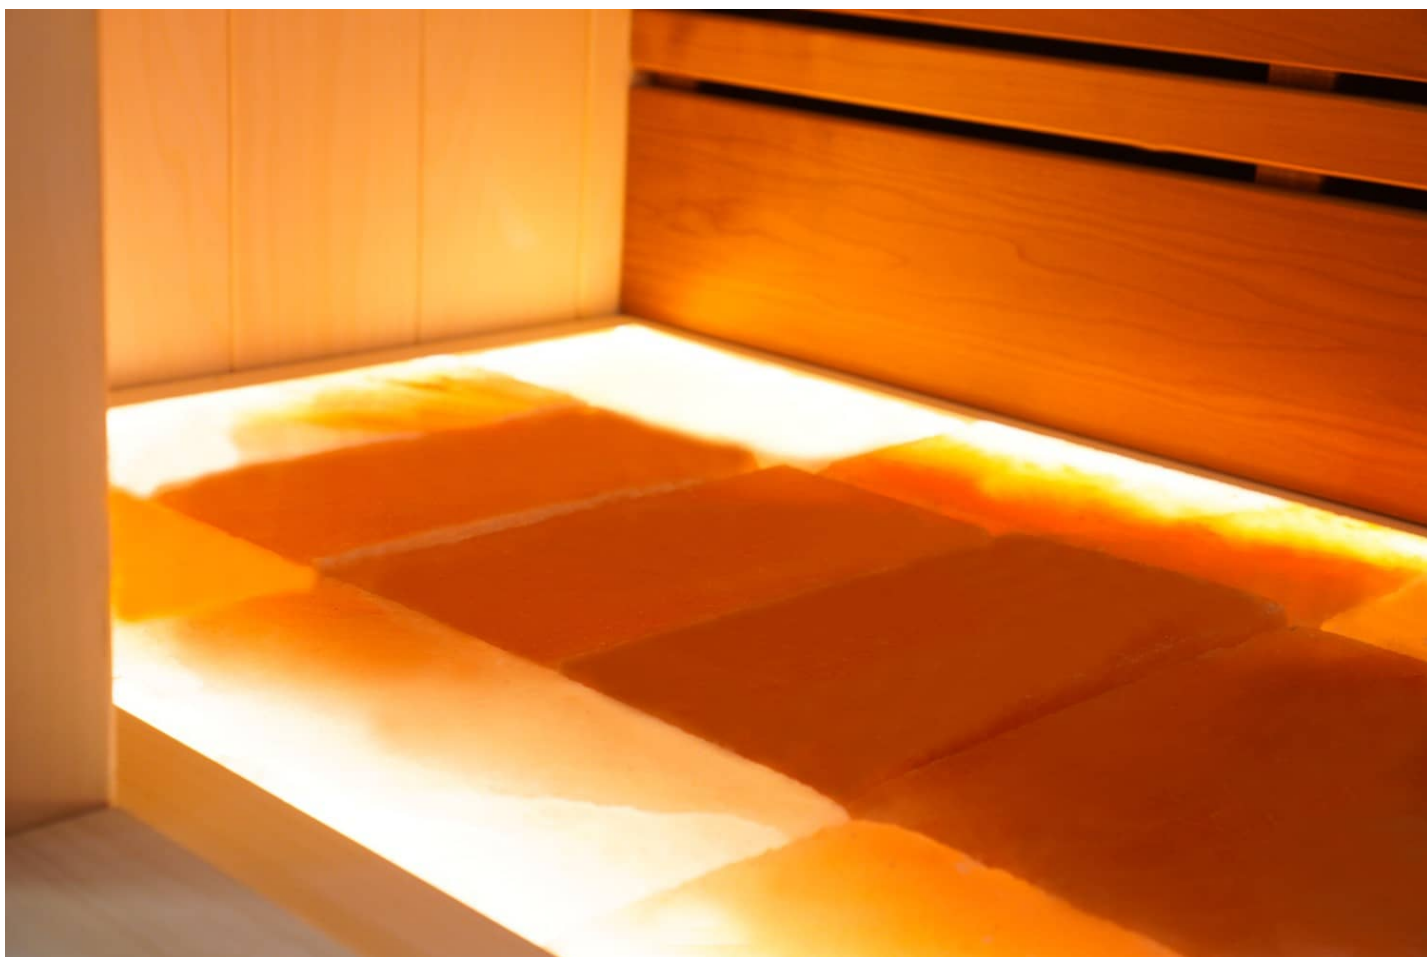

Diese moderne finnische Sauna mit eingebauter RGBW-LED-Beleuchtung fügt sich perfekt in eine schlichte, moderne Einrichtung ein. Durch ihr geradliniges Design eignet sich die Sauna sowohl als freistehende Variante als auch als Einbauvariante. Die eingebaute Beleuchtung mit Farbtherapie sorgt für ultimative Entspannung. Das Innere der S-Line Avanti ist aus europäischen Espenprofilen gefertigt. Die Bank und die Rückenlehne sind aus Thermo-Espe. Dank ihrer kompakten Abmessungen lässt sich diese Sauna leicht in kleinen Räumen aufstellen, und für den Anschluss sind nur zwei normale Steckdosen (230 V) erforderlich.

Deckenverkleidung aus Wacholderholz

Wahlweise kann das Dach mit Wacholder verkleidet werden, was ein schönes Muster und einen wunderbaren Duft erzeugt. Diese Sauna ist serienmäßig mit einem sehr attraktiven und durchdachten Beleuchtungskonzept ausgestattet. Sie können ganz einfach jede Farbe einstellen, gedimmt oder hell, ganz wie Sie möchten. Beruhigendes Grün, kühles Blau, energiegeladenes Rot oder gemütliches Gelb: alle Variationen sind möglich. An der Decke der Sauna, hinter der Rückenlehne und unter der Sitzbank haben wir indirekte Beleuchtung vorinstalliert. Auch hier können Sie sich entspannen und jeden Saunagang genießen.