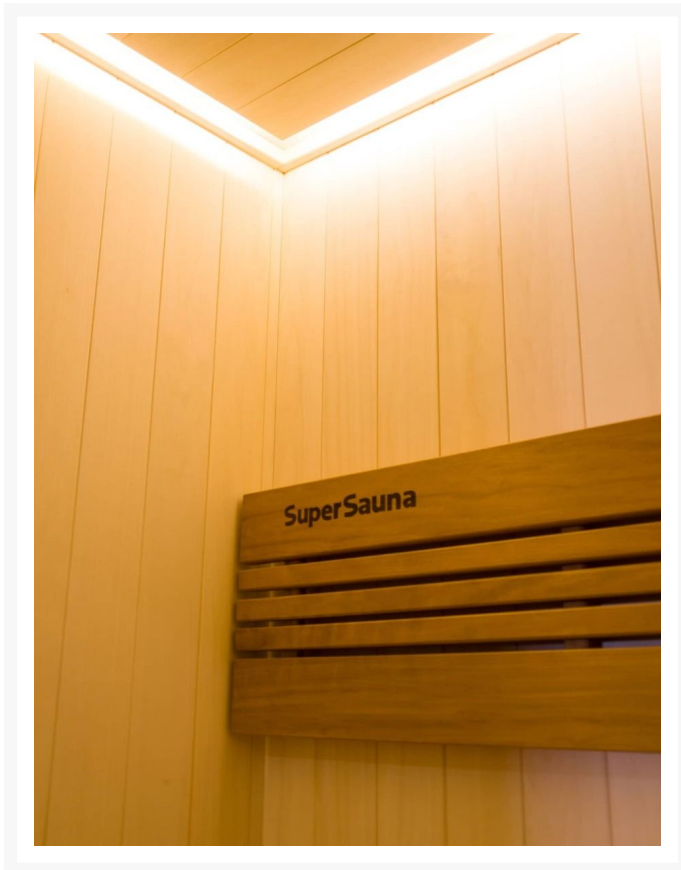

## Short Description

---

- Kompakte traditionelle finnische Sauna für zu Hause
- Moderne Optik aus europäischer Espe
- Inkl. LED-Farbbeleuchtung
- Anzahl Personen : 3 / 4
- Abmessung Bank: 208 x 55 cm
- Abmessungen : 220 cm x 112 cm x 205 cm
- Benötigter Ofen: 9000 Watt Leistung / 380 V Anschluss (Aufpreis)
- 2 Stromanschlüsse
  - 1x 9,0 kW 380 Volt (je nach Ofenauswahl) +
  - 1x 230 Volt für LED-Beleuchtung

Diese moderne finnische Sauna mit eingebauter RGBW-LED-Beleuchtung fügt sich perfekt in eine schlichte, moderne Einrichtung ein. Durch ihr geradliniges Design eignet sich die Sauna sowohl als freistehende Variante als auch als Einbauvariante. Die eingebaute Beleuchtung mit Farbtherapie sorgt für ultimative Entspannung. Das Innere der S-Line Avanti ist aus europäischen Espenprofilen gefertigt. Die Bank und die Rückenlehne sind aus Thermo-Espe. Dank ihrer kompakten Abmessungen lässt sich diese Sauna leicht in kleinen Räumen aufstellen, und für den Anschluss sind nur zwei normale Steckdosen (230 V) erforderlich.