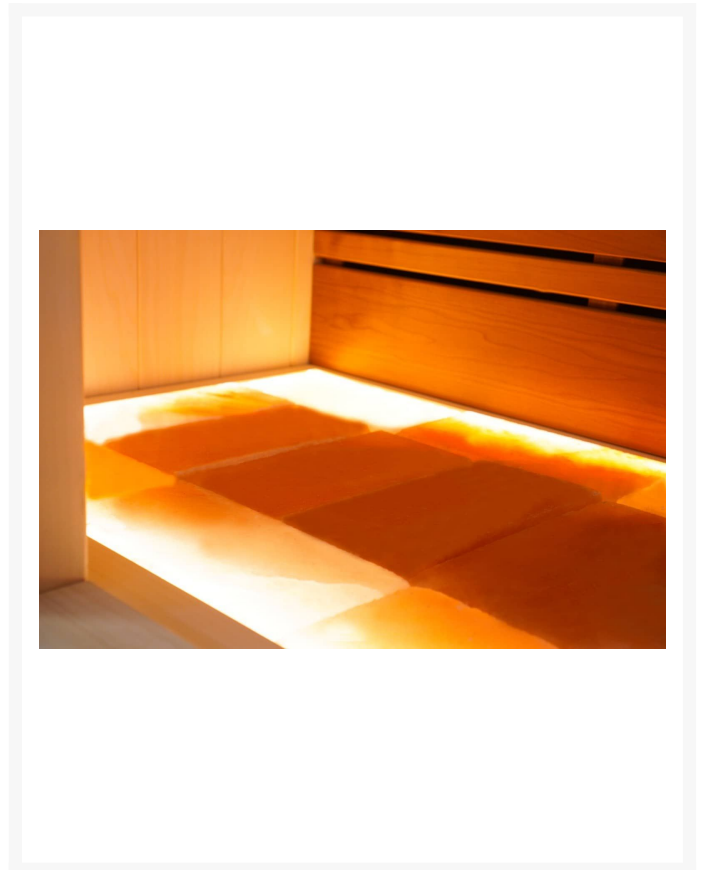

## Short Description

---

- Kompakte traditionelle finnische Sauna für zu Hause
- Moderne Optik aus europäischer Espe
- Inkl. LED-Farbbeleuchtung
- Anzahl Personen : 3 / 4
- Abmessung Bank: 208 x 55 cm
- Abmessungen : 220 cm x 112 cm x 205 cm
- Benötigter Ofen: 9000 Watt Leistung / 380 V Anschluss (Aufpreis)
- 2 Stromanschlüsse
  - 1x 9,0 kW 380 Volt (je nach Ofenauswahl) +
  - 1x 230 Volt für LED-Beleuchtung

Diese moderne finnische Sauna mit eingebauter RGBW-LED-Beleuchtung fügt sich perfekt in eine schlichte, moderne Einrichtung ein. Durch ihr geradliniges Design eignet sich die Sauna sowohl als freistehende Variante als auch als Einbauvariante. Die eingebaute Beleuchtung mit Farbtherapie sorgt für ultimative Entspannung. Das Innere der S-Line Avanti ist aus europäischen Espenprofilen gefertigt. Die Bank und die Rückenlehne sind aus Thermo-Espe. Dank ihrer kompakten Abmessungen lässt sich diese Sauna leicht in kleinen Räumen aufstellen, und für den Anschluss sind nur zwei normale Steckdosen (230 V) erforderlich.

## **Deckenverkleidung aus Wacholderholz**

Wahlweise kann das Dach mit Wacholder verkleidet werden, was ein schönes Muster und einen wunderbaren Duft erzeugt. Diese Sauna ist serienmäßig mit einem sehr attraktiven und durchdachten Beleuchtungskonzept ausgestattet. Sie können ganz einfach jede Farbe einstellen, gedimmt oder hell, ganz wie Sie möchten. Beruhigendes Grün, kühles Blau, energiegeladenes Rot oder gemütliches Gelb: alle Variationen sind möglich. An der Decke der Sauna, hinter der Rückenlehne und unter der Sitzbank haben wir indirekte Beleuchtung vorinstalliert. Auch hier können Sie sich entspannen und jeden Saunagang genießen.