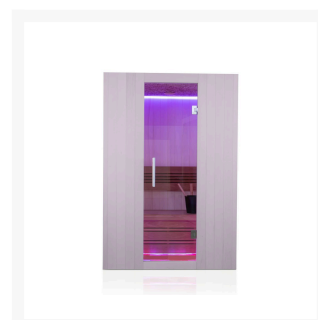

## Short Description

---

- Kompakte traditionelle finnische Sauna für zu Hause
- Moderne Optik aus europäischer Espe
- Inkl. LED-Farbbeleuchtung
- Anzahl Personen : 3 / 4
- Abmessung Bank: 208 x 55 cm
- Abmessungen : 220 cm x 112 cm x 205 cm
- Benötigter Ofen: 9000 Watt Leistung / 380 V Anschluss (Aufpreis)
- 2 Stromanschlüsse
  - 1x 9,0 kW 380 Volt (je nach Ofenauswahl) +
  - 1x 230 Volt für LED-Beleuchtung

Diese moderne finnische Sauna mit eingebauter RGBW-LED-Beleuchtung fügt sich perfekt in eine schlichte, moderne Einrichtung ein. Durch ihr geradliniges Design eignet sich die Sauna sowohl als freistehende Variante als auch als Einbauvariante. Die eingebaute Beleuchtung mit Farbtherapie sorgt für ultimative Entspannung. Das Innere der S-Line Avanti ist aus europäischen Espenprofilen gefertigt. Die Bank und die Rückenlehne sind aus Thermo-Espe. Dank ihrer kompakten Abmessungen lässt sich diese Sauna leicht in kleinen Räumen aufstellen, und für den Anschluss sind nur zwei normale Steckdosen (230 V) erforderlich.