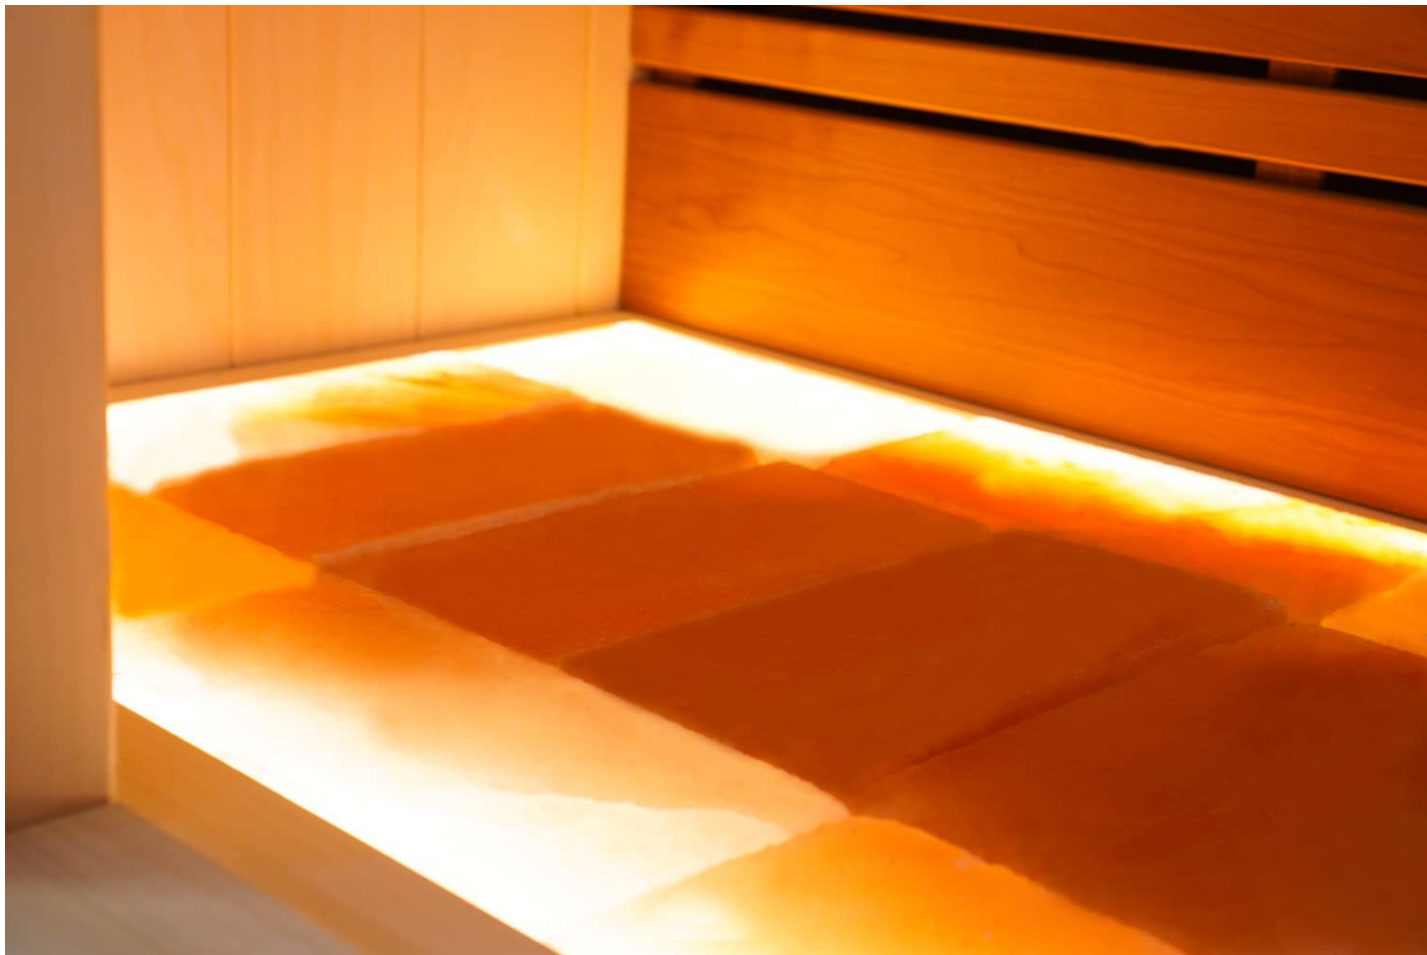

Deckenverkleidung aus Wacholderholz

Wahlweise kann das Dach mit Wacholder verkleidet werden, was ein schönes Muster und einen wunderbaren Duft erzeugt. Diese Sauna ist serienmäßig mit einem sehr attraktiven und durchdachten Beleuchtungskonzept ausgestattet. Sie können ganz einfach jede Farbe einstellen, gedimmt oder hell, ganz wie Sie möchten. Beruhigendes Grün, kühles Blau, energiegeladenes Rot oder gemütliches Gelb: alle Variationen sind möglich. An der Decke der Sauna, hinter der Rückenlehne und unter der Sitzbank haben wir indirekte Beleuchtung vorinstalliert. Auch hier können Sie sich entspannen und jeden Saunagang genießen.