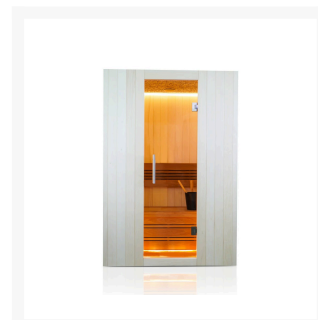

## Short Description

---

- Kompakte traditionelle finnische Sauna für zu Hause
- Moderne Optik aus europäischer Espe
- Inkl. LED-Farbbeleuchtung
- Anzahl Personen : 3 / 4
- Abmessung Bank: 208 x 55 cm
- Abmessungen : 220 cm x 112 cm x 205 cm
- Benötigter Ofen: 9000 Watt Leistung / 380 V Anschluss (Aufpreis)
- 2 Stromanschlüsse
  - 1x 9,0 kW 380 Volt (je nach Ofenauswahl) +
  - 1x 230 Volt für LED-Beleuchtung