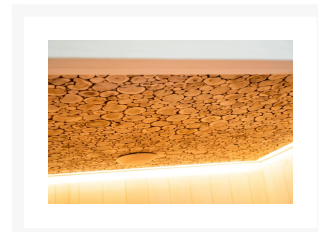

Finnische Sauna Alba 150 Duo

€ 4.990,00
inkl. MwSt.

Product Images

Short Description

- Kompakte traditionelle finnische Sauna für zu Hause
- Moderne Optik aus europäischer Espe
- Inkl. LED-Farbbeleuchtung
- Anzahl Personen : 3 / 4
- Abmessung Bänke: 2x 138 x 55 cm
- Abmessungen : 150 cm x 152 cm x 205 cm
- Benötigter Ofen: 9000 Watt Leistung / 380 V Anschluss (Aufpreis)
- 2 Stromanschlüsse
 - 1x 9,0 kW 380 Volt (je nach Ofenauswahl) +
 - 1x 230 Volt für LED-Beleuchtung
- Material innen: Europäische Espe + Thermo Espe
- Material außen: Europäische Espe
- Wände und Dach voll isoliert

Deckenverkleidung aus Wacholderholz

Wahlweise kann das Dach mit Wacholder verkleidet werden, was ein schönes Muster und einen wunderbaren Duft erzeugt. Diese Sauna ist serienmäßig mit einem sehr attraktiven und durchdachten Beleuchtungskonzept ausgestattet. Sie können ganz einfach jede Farbe einstellen, gedimmt oder hell, ganz wie Sie möchten. Beruhigendes Grün, kühles Blau, energiegeladenes Rot oder gemütliches Gelb: alle Variationen sind möglich. An der Decke der Sauna, hinter der Rückenlehne und unter der Sitzbank haben wir indirekte Beleuchtung vorinstalliert. Auch hier können Sie sich entspannen und jeden Saunagang genießen.