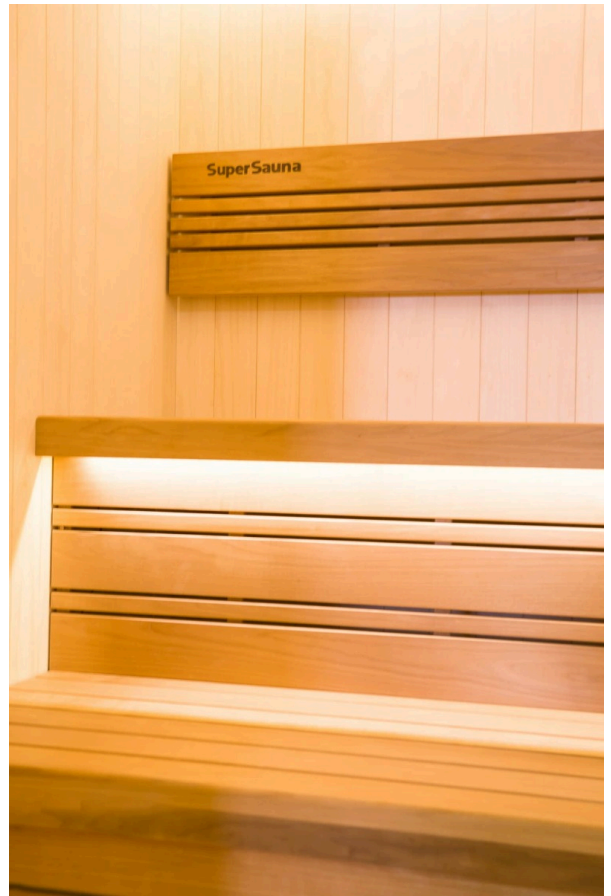

Finnische Sauna Alba 150 Duo

€ 4.990,00
inkl. MwSt.

Product Images

Short Description

- Kompakte traditionelle finnische Sauna für zu Hause
- Moderne Optik aus europäischer Espe
- Inkl. LED-Farbbeleuchtung
- Anzahl Personen : 3 / 4
- Abmessung Bänke: 2x 138 x 55 cm
- Abmessungen : 150 cm x 152 cm x 205 cm
- Benötigter Ofen: 9000 Watt Leistung / 380 V Anschluss (Aufpreis)
- 2 Stromanschlüsse
 - 1x 9,0 kW 380 Volt (je nach Ofenauswahl) +
 - 1x 230 Volt für LED-Beleuchtung
- Material innen: Europäische Espe + Thermo Espe
- Material außen: Europäische Espe
- Wände und Dach voll isoliert

Additional Information

Ausgestellt in:	SuperSauna Krefeld (DE), SuperSauna Noord Brabant (NL), SuperSauna Warschau (PL), SuperSauna Krakau (PL)
Saunatyp	Finnische Sauna
Personenanzahl	3, 4, 5, 6
Breite	150 cm
Tiefe	152 cm
Gesamthöhe	205 cm
Montagehöhe	215 cm
Grösstes Teil	150 x 205 x 8 cm
Anschluss finnische Sauna	9000 Watt Leistung / 380 V Anschluss
Normale Steckdose	Nein
Farbtherapie	Indirekte Beleuchtung im Dach, hinter der Rückenstütze und unter der Bank
Doppelwandig	Ja
Material Innen	Europäische Espe
Material Aussen	Europäische Espe
Farbe Aussen	Europäische Espe
Front & Rückwand	150 *205*8 cm
Seitenwände	150 *205*8 cm
Boden & Dach	150*150*10 cm
& weitere Kleinteile	(Blende unter der Bank, Bank, Rückenstütze)
Karton 1:	Eine Palette 380kg
Weitere Kartons:	+ ggf Ofen und Steine = 95 kg

für ultimative Entspannung. Das Innere der S-Line Avanti ist aus europäischen Espenprofilen gefertigt. Die Bank und die Rückenlehne sind aus Thermo-Espe. Dank ihrer kompakten Abmessungen lässt sich diese Sauna leicht in kleinen Räumen aufstellen, und für den Anschluss sind nur zwei normale Steckdosen (230 V) erforderlich.