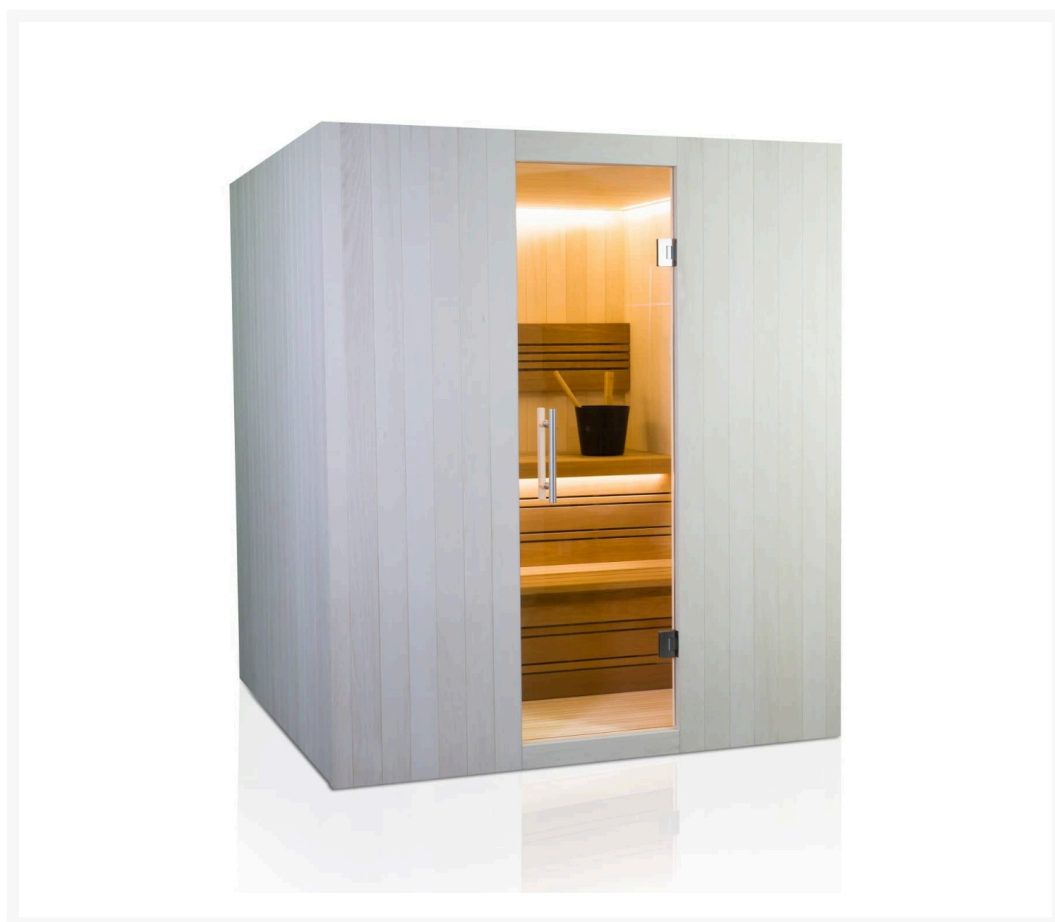

Finnische Sauna Alba 150 Duo

€ 4.990,00
inkl. MwSt.

Product Images

Short Description

- Kompakte traditionelle finnische Sauna für zu Hause
- Moderne Optik aus europäischer Espe
- Inkl. LED-Farbbeleuchtung
- Anzahl Personen : 3 / 4
- Abmessung Bänke: 2x 138 x 55 cm
- Abmessungen : 150 cm x 152 cm x 205 cm
- Benötigter Ofen: 9000 Watt Leistung / 380 V Anschluss (Aufpreis)
- 2 Stromanschlüsse
 - 1x 9,0 kW 380 Volt (je nach Ofenauswahl) +
 - 1x 230 Volt für LED-Beleuchtung
- Material innen: Europäische Espe + Thermo Espe
- Material außen: Europäische Espe
- Wände und Dach voll isoliert

Additional Information

Ausgestellt in:	SuperSauna Krefeld (DE), SuperSauna Noord Brabant (NL), SuperSauna Warschau (PL), SuperSauna Krakau (PL)
Saunatyp	Finnische Sauna
Personenanzahl	3, 4, 5, 6
Breite	150 cm
Tiefe	152 cm
Gesamthöhe	205 cm
Montagehöhe	215 cm
Grösstes Teil	150 x 205 x 8 cm
Anschluss finnische Sauna	9000 Watt Leistung / 380 V Anschluss
Normale Steckdose	Nein
Farbtherapie	Indirekte Beleuchtung im Dach, hinter der Rückenstütze und unter der Bank
Doppelwandig	Ja
Material Innen	Europäische Espe
Material Aussen	Europäische Espe
Farbe Aussen	Europäische Espe
Front & Rückwand	150 *205*8 cm
Seitenwände	150 *205*8 cm
Boden & Dach	150*150*10 cm
& weitere Kleinteile	(Blende unter der Bank, Bank, Rückenstütze)
Karton 1:	Eine Palette 380kg
Weitere Kartons:	+ ggf Ofen und Steine = 95 kg

für ultimative Entspannung. Das Innere der S-Line Avanti ist aus europäischen Espenprofilen gefertigt. Die Bank und die Rückenlehne sind aus Thermo-Espe. Dank ihrer kompakten Abmessungen lässt sich diese Sauna leicht in kleinen Räumen aufstellen, und für den Anschluss sind nur zwei normale Steckdosen (230 V) erforderlich.