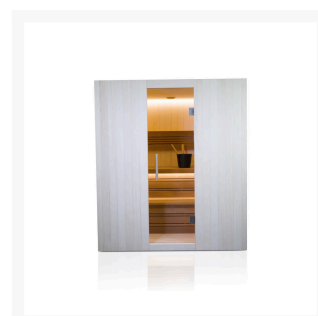

Finnische Sauna Alba 150 Duo

€ 4.990,00
inkl. MwSt.

Product Images

Short Description

- Kompakte traditionelle finnische Sauna für zu Hause
- Moderne Optik aus europäischer Espe
- Inkl. LED-Farbbeleuchtung
- Anzahl Personen : 3 / 4
- Abmessung Bänke: 2x 138 x 55 cm
- Abmessungen : 150 cm x 152 cm x 205 cm
- Benötigter Ofen: 9000 Watt Leistung / 380 V Anschluss (Aufpreis)
- 2 Stromanschlüsse
 - 1x 9,0 kW 380 Volt (je nach Ofenauswahl) +
 - 1x 230 Volt für LED-Beleuchtung
- Material innen: Europäische Espe + Thermo Espe
- Material außen: Europäische Espe
- Wände und Dach voll isoliert

Additional Information

Ausgestellt in:	SuperSauna Krefeld (DE), SuperSauna Noord Brabant (NL), SuperSauna Warschau (PL), SuperSauna Krakau (PL)
Saunatyp	Finnische Sauna
Personenanzahl	3, 4, 5, 6
Breite	150 cm
Tiefe	152 cm
Gesamthöhe	205 cm
Montagehöhe	215 cm
Grösstes Teil	150 x 205 x 8 cm
Anschluss finnische Sauna	9000 Watt Leistung / 380 V Anschluss
Normale Steckdose	Nein
Farbtherapie	Indirekte Beleuchtung im Dach, hinter der Rückenstütze und unter der Bank
Doppelwandig	Ja
Material Innen	Europäische Espe
Material Aussen	Europäische Espe
Farbe Aussen	Europäische Espe
Front & Rückwand	150 *205*8 cm
Seitenwände	150 *205*8 cm
Boden & Dach	150*150*10 cm
& weitere Kleinteile	(Blende unter der Bank, Bank, Rückenstütze)
Karton 1:	Eine Palette 380kg
Weitere Kartons:	+ ggf Ofen und Steine = 95 kg

für ultimative Entspannung. Das Innere der S-Line Avanti ist aus europäischen Espenprofilen gefertigt. Die Bank und die Rückenlehne sind aus Thermo-Espe. Dank ihrer kompakten Abmessungen lässt sich diese Sauna leicht in kleinen Räumen aufstellen, und für den Anschluss sind nur zwei normale Steckdosen (230 V) erforderlich.