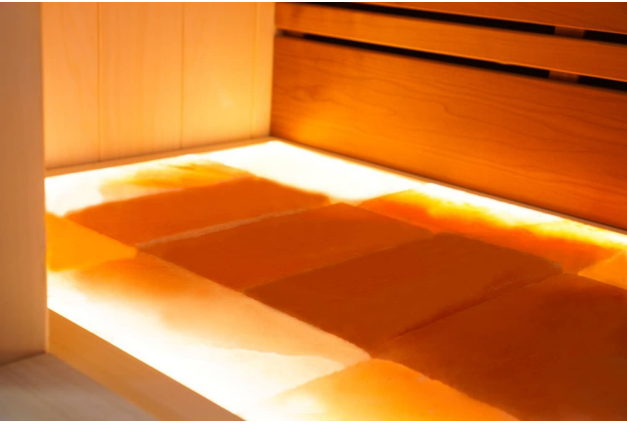

Finnische Sauna Alba 150 Duo

€ 4.990,00
inkl. MwSt.

Product Images

Short Description

- Kompakte traditionelle finnische Sauna für zu Hause
- Moderne Optik aus europäischer Espe
- Inkl. LED-Farbbeleuchtung
- Anzahl Personen : 3 / 4
- Abmessung Bänke: 2x 138 x 55 cm
- Abmessungen : 150 cm x 152 cm x 205 cm
- Benötigter Ofen: 9000 Watt Leistung / 380 V Anschluss (Aufpreis)
- 2 Stromanschlüsse
 - 1x 9,0 kW 380 Volt (je nach Ofenauswahl) +
 - 1x 230 Volt für LED-Beleuchtung
- Material innen: Europäische Espe + Thermo Espe
- Material außen: Europäische Espe
- Wände und Dach voll isoliert

Deckenverkleidung aus Wacholderholz

Wahlweise kann das Dach mit Wacholder verkleidet werden, was ein schönes Muster und einen wunderbaren Duft erzeugt. Diese Sauna ist serienmäßig mit einem sehr attraktiven und durchdachten Beleuchtungskonzept ausgestattet. Sie können ganz einfach jede Farbe einstellen, gedimmt oder hell, ganz wie Sie möchten. Beruhigendes Grün, kühles Blau, energiegeladenes Rot oder gemütliches Gelb: alle Variationen sind möglich. An der Decke der Sauna, hinter der Rückenlehne und unter der Sitzbank haben wir indirekte Beleuchtung vorinstalliert. Auch hier können Sie sich entspannen und jeden Saunagang genießen.