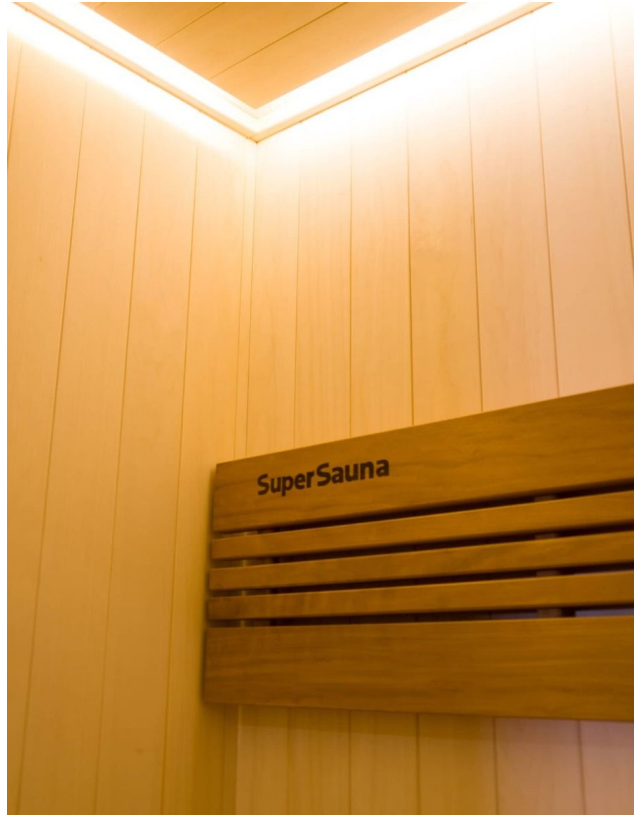

Finnische Sauna Alba 150 Duo

€ 4.990,00
inkl. MwSt.

Product Images

Short Description

- Kompakte traditionelle finnische Sauna für zu Hause
- Moderne Optik aus europäischer Espe
- Inkl. LED-Farbbeleuchtung
- Anzahl Personen : 3 / 4
- Abmessung Bänke: 2x 138 x 55 cm
- Abmessungen : 150 cm x 152 cm x 205 cm
- Benötigter Ofen: 9000 Watt Leistung / 380 V Anschluss (Aufpreis)
- 2 Stromanschlüsse
 - 1x 9,0 kW 380 Volt (je nach Ofenauswahl) +
 - 1x 230 Volt für LED-Beleuchtung
- Material innen: Europäische Espe + Thermo Espe
- Material außen: Europäische Espe
- Wände und Dach voll isoliert

Additional Information

Ausgestellt in:	SuperSauna Krefeld (DE), SuperSauna Noord Brabant (NL), SuperSauna Warschau (PL), SuperSauna Krakau (PL)
Saunatyp	Finnische Sauna
Personenanzahl	3, 4, 5, 6
Breite	150 cm
Tiefe	152 cm
Gesamthöhe	205 cm
Montagehöhe	215 cm
Grösstes Teil	150 x 205 x 8 cm
Anschluss finnische Sauna	9000 Watt Leistung / 380 V Anschluss
Normale Steckdose	Nein
Farbtherapie	Indirekte Beleuchtung im Dach, hinter der Rückenstütze und unter der Bank
Doppelwandig	Ja
Material Innen	Europäische Espe
Material Aussen	Europäische Espe
Farbe Aussen	Europäische Espe
Front & Rückwand	150 *205*8 cm
Seitenwände	150 *205*8 cm
Boden & Dach	150*150*10 cm
& weitere Kleinteile	(Blende unter der Bank, Bank, Rückenstütze)
Karton 1:	Eine Palette 380kg
Weitere Kartons:	+ ggf Ofen und Steine = 95 kg

Diese moderne finnische Sauna mit eingebauter RGBW-LED-Beleuchtung fügt sich perfekt in eine schlichte, moderne Einrichtung ein. Durch ihr geradliniges Design eignet sich die Sauna sowohl als freistehende Variante als auch als Einbauvariante. Die eingebaute Beleuchtung mit Farbtherapie sorgt