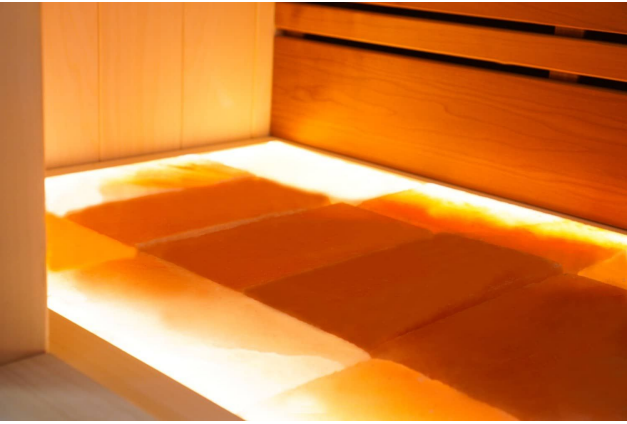

## Short Description

---

- Kompakte traditionelle finnische Sauna für zu Hause
- Moderne Optik aus europäischer Espe
- Inkl. LED-Farbbeleuchtung
- Anzahl Personen : 3 / 4
- Abmessung Bänke: 2x 158 x 55 cm
- Abmessungen : 170 cm x 172 cm x 205 cm
- Benötigter Ofen: 9000 Watt Leistung / 380 V Anschluss (Aufpreis)
- 2 Stromanschlüsse
  - 1x 9,0 kW 380 Volt (je nach Ofenauswahl) +
  - 1x 230 Volt für LED-Beleuchtung
- Material innen: Europäische Espe + Thermo Espe
- Material außen: Europäische Espe
- Wände und Dach voll isoliert

für ultimative Entspannung. Das Innere der S-Line Avanti ist aus europäischen Espenprofilen gefertigt. Die Bank und die Rückenlehne sind aus Thermo-Espe. Dank ihrer kompakten Abmessungen lässt sich diese Sauna leicht in kleinen Räumen aufstellen, und für den Anschluss sind nur zwei normale Steckdosen (230 V) erforderlich.

## **Deckenverkleidung aus Wacholderholz**

Wahlweise kann das Dach mit Wacholder verkleidet werden, was ein schönes Muster und einen wunderbaren Duft erzeugt. Diese Sauna ist serienmäßig mit einem sehr attraktiven und durchdachten Beleuchtungskonzept ausgestattet. Sie können ganz einfach jede Farbe einstellen, gedimmt oder hell, ganz wie Sie möchten. Beruhigendes Grün, kühles Blau, energiegeladenes Rot oder gemütliches Gelb: alle Variationen sind möglich. An der Decke der Sauna, hinter der Rückenlehne und unter der Sitzbank haben wir indirekte Beleuchtung vorinstalliert. Auch hier können Sie sich entspannen und jeden Saunagang genießen.