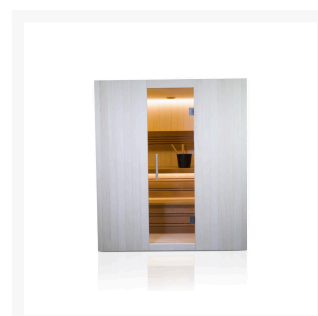

## Short Description

---

- Kompakte traditionelle finnische Sauna für zu Hause
- Moderne Optik aus europäischer Espe
- Inkl. LED-Farbbeleuchtung
- Anzahl Personen : 3 / 4
- Abmessung Bänke: 2x 158 x 55 cm
- Abmessungen : 170 cm x 172 cm x 205 cm
- Benötigter Ofen: 9000 Watt Leistung / 380 V Anschluss (Aufpreis)
- 2 Stromanschlüsse
  - 1x 9,0 kW 380 Volt (je nach Ofenauswahl) +
  - 1x 230 Volt für LED-Beleuchtung
- Material innen: Europäische Espe + Thermo Espe
- Material außen: Europäische Espe
- Wände und Dach voll isoliert

## Additional Information

---

Ausgestellt in:	SuperSauna Krefeld (DE), SuperSauna Noord Brabant (NL), SuperSauna Warschau (PL), SuperSauna Krakau (PL)
Saunatyp	Finnische Sauna
Personenanzahl	3, 4, 5, 6
Breite	170 cm
Tiefe	172 cm
Gesamthöhe	205 cm
Montagehöhe	215 cm
Grösstes Teil	170 x 205 x 8 cm
Anschluss finnische Sauna	9000 Watt Leistung / 380 V Anschluss
Normale Steckdose	Nein
Farbtherapie	Indirekte Beleuchtung im Dach, hinter der Rückenstütze und unter der Bank
Doppelwandig	Ja
Material Innen	Europäische Espe
Material Aussen	Europäische Espe
Farbe Aussen	Europäische Espe
Front & Rückwand	170 *205*8 cm
Seitenwände	170 *205*8 cm
Boden & Dach	170*170*10 cm
& weitere Kleinteile	(Blende unter der Bank, Bank, Rückenstütze)
Karton 1:	Eine Palette 380kg
Weitere Kartons:	+ ggf Ofen und Steine = 95 kg

für ultimative Entspannung. Das Innere der S-Line Avanti ist aus europäischen Espenprofilen gefertigt. Die Bank und die Rückenlehne sind aus Thermo-Espe. Dank ihrer kompakten Abmessungen lässt sich diese Sauna leicht in kleinen Räumen aufstellen, und für den Anschluss sind nur zwei normale Steckdosen (230 V) erforderlich.