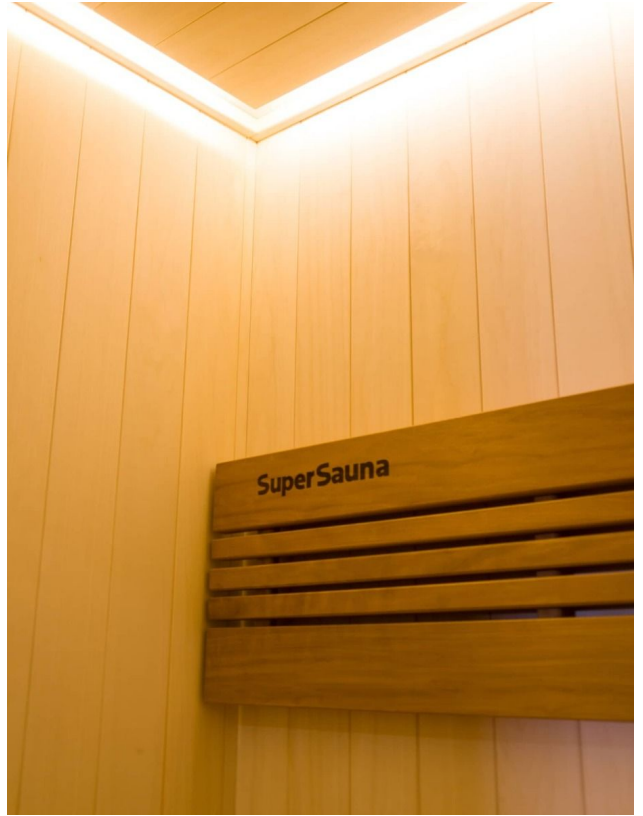

## Short Description

---

- Kompakte traditionelle finnische Sauna für zu Hause
- Moderne Optik aus europäischer Espe
- Inkl. LED-Farbbeleuchtung
- Anzahl Personen : 3 / 4
- Abmessung Bänke: 2x 158 x 55 cm
- Abmessungen : 170 cm x 172 cm x 205 cm
- Benötigter Ofen: 9000 Watt Leistung / 380 V Anschluss (Aufpreis)
- 2 Stromanschlüsse
  - 1x 9,0 kW 380 Volt (je nach Ofenauswahl) +
  - 1x 230 Volt für LED-Beleuchtung
- Material innen: Europäische Espe + Thermo Espe
- Material außen: Europäische Espe
- Wände und Dach voll isoliert

Diese moderne finnische Sauna mit eingebauter RGBW-LED-Beleuchtung fügt sich perfekt in eine schlichte, moderne Einrichtung ein. Durch ihr geradliniges Design eignet sich die Sauna sowohl als freistehende Variante als auch als Einbauvariante. Die eingebaute Beleuchtung mit Farbtherapie sorgt