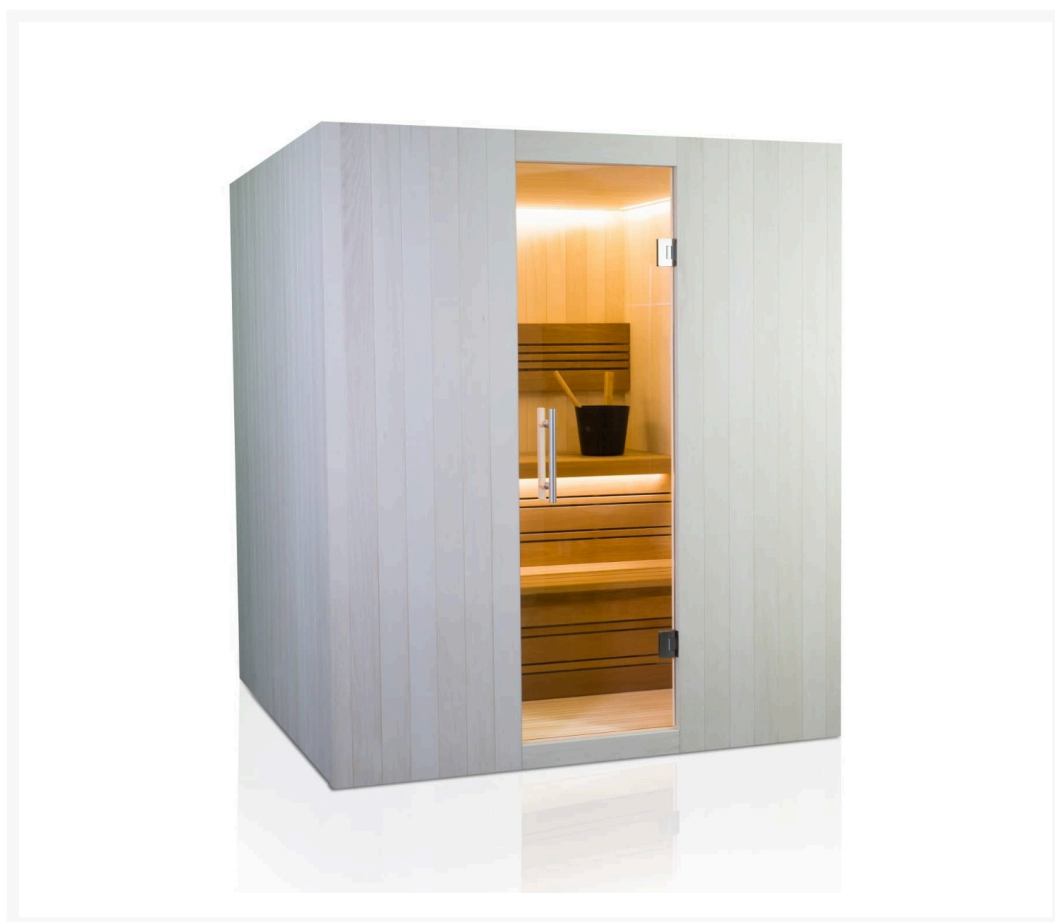

## Short Description

---

- Kompakte traditionelle finnische Sauna für zu Hause
- Moderne Optik aus europäischer Espe
- Inkl. LED-Farbbeleuchtung
- Anzahl Personen : 3 / 4
- Abmessung Bänke: 2x 158 x 55 cm
- Abmessungen : 170 cm x 172 cm x 205 cm
- Benötigter Ofen: 9000 Watt Leistung / 380 V Anschluss (Aufpreis)
- 2 Stromanschlüsse
  - 1x 9,0 kW 380 Volt (je nach Ofenauswahl) +
  - 1x 230 Volt für LED-Beleuchtung
- Material innen: Europäische Espe + Thermo Espe
- Material außen: Europäische Espe
- Wände und Dach voll isoliert

## Additional Information

---

Ausgestellt in:	SuperSauna Krefeld (DE), SuperSauna Noord Brabant (NL), SuperSauna Warschau (PL), SuperSauna Krakau (PL)
Saunatyp	Finnische Sauna
Personenanzahl	3, 4, 5, 6
Breite	170 cm
Tiefe	172 cm
Gesamthöhe	205 cm
Montagehöhe	215 cm
Grösstes Teil	170 x 205 x 8 cm
Anschluss finnische Sauna	9000 Watt Leistung / 380 V Anschluss
Normale Steckdose	Nein
Farbtherapie	Indirekte Beleuchtung im Dach, hinter der Rückenstütze und unter der Bank
Doppelwandig	Ja
Material Innen	Europäische Espe
Material Aussen	Europäische Espe
Farbe Aussen	Europäische Espe
Front & Rückwand	170 *205*8 cm
Seitenwände	170 *205*8 cm
Boden & Dach	170*170*10 cm
& weitere Kleinteile	(Blende unter der Bank, Bank, Rückenstütze)
Karton 1:	Eine Palette 380kg
Weitere Kartons:	+ ggf Ofen und Steine = 95 kg

für ultimative Entspannung. Das Innere der S-Line Avanti ist aus europäischen Espenprofilen gefertigt. Die Bank und die Rückenlehne sind aus Thermo-Espe. Dank ihrer kompakten Abmessungen lässt sich diese Sauna leicht in kleinen Räumen aufstellen, und für den Anschluss sind nur zwei normale Steckdosen (230 V) erforderlich.