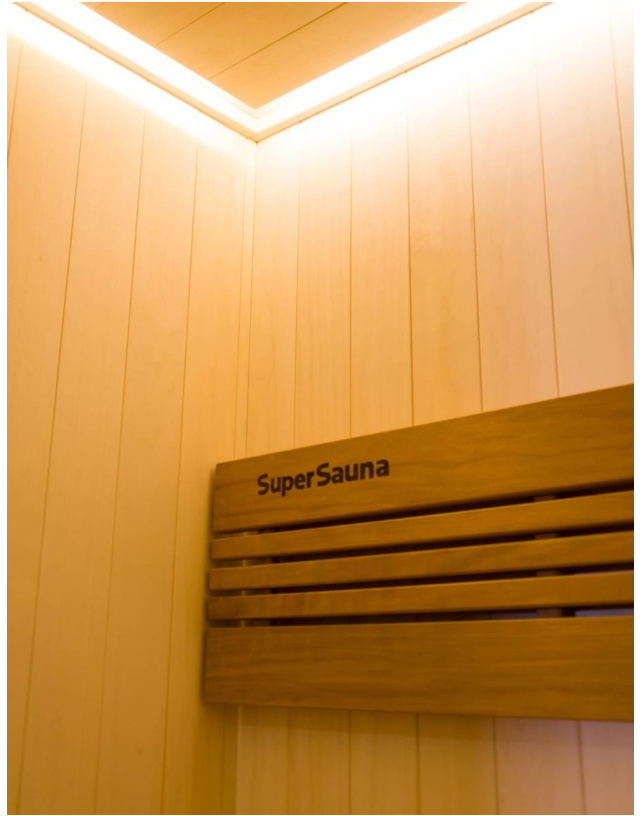

## Short Description

---

- Kompakte traditionelle finnische Sauna für zu Hause
- Moderne Optik aus europäischer Espe
- Inkl. LED-Farbbeleuchtung
- Anzahl Personen : 3 / 4
- Abmessung Bänke: 2x 168 x 55 cm
- Abmessungen : 180 cm x 182 cm x 205 cm
- Benötigter Ofen: 9000 Watt Leistung / 380 V Anschluss (Aufpreis)
- 2 Stromanschlüsse
  - 1x 9,0 kW 380 Volt (je nach Ofenauswahl) +
  - 1x 230 Volt für LED-Beleuchtung
- Material innen: Europäische Espe + Thermo Espe
- Material außen: Europäische Espe
- Wände und Dach voll isoliert

Diese moderne finnische Sauna mit eingebauter RGBW-LED-Beleuchtung fügt sich perfekt in eine schlichte, moderne Einrichtung ein. Durch ihr geradliniges Design eignet sich die Sauna sowohl als freistehende Variante als auch als Einbauvariante. Die eingebaute Beleuchtung mit Farbtherapie sorgt