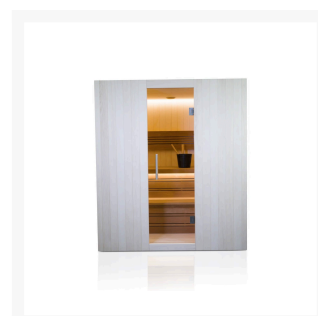

## Short Description

---

- Kompakte traditionelle finnische Sauna für zu Hause
- Moderne Optik aus europäischer Espe
- Inkl. LED-Farbbeleuchtung
- Anzahl Personen : 3 / 4
- Abmessung Bänke: 2x 168 x 55 cm
- Abmessungen : 180 cm x 182 cm x 205 cm
- Benötigter Ofen: 9000 Watt Leistung / 380 V Anschluss (Aufpreis)
- 2 Stromanschlüsse
  - 1x 9,0 kW 380 Volt (je nach Ofenauswahl) +
  - 1x 230 Volt für LED-Beleuchtung
- Material innen: Europäische Espe + Thermo Espe
- Material außen: Europäische Espe
- Wände und Dach voll isoliert

## Additional Information

---

Ausgestellt in:	SuperSauna Krefeld (DE), SuperSauna Noord Brabant (NL), SuperSauna Warschau (PL), SuperSauna Krakau (PL)
Saunatyp	Finnische Sauna
Personenanzahl	3, 4, 5, 6
Breite	180 cm
Tiefe	180 cm
Gesamthöhe	205 cm
Montagehöhe	215 cm
Grösstes Teil	180 x 205 x 8 cm
Anschluss finnische Sauna	9000 Watt Leistung / 380 V Anschluss
Normale Steckdose	Nein
Farbtherapie	Indirekte Beleuchtung im Dach, hinter der Rückenstütze und unter der Bank
Doppelwandig	Ja
Material Innen	Europäische Espe
Material Aussen	Europäische Espe
Farbe Aussen	Europäische Espe
Front & Rückwand	Front 3 teilig / Rückwand 180 *205*8 cm
Seitenwände	180 *205*8 cm
Boden & Dach	180*180*10 cm
& weitere Kleinteile	(Blende unter der Bank, Bank, Rückenstütze)
Karton 1:	Eine Palette 380kg
Weitere Kartons:	+ ggf Ofen und Steine = 95 kg

für ultimative Entspannung. Das Innere der S-Line Avanti ist aus europäischen Espenprofilen gefertigt. Die Bank und die Rückenlehne sind aus Thermo-Espe. Dank ihrer kompakten Abmessungen lässt sich diese Sauna leicht in kleinen Räumen aufstellen, und für den Anschluss sind nur zwei normale Steckdosen (230 V) erforderlich.