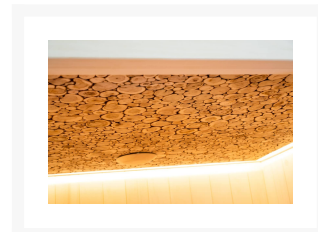

Finnische Sauna Alba 180 Duo

**€ 6.649,00
inkl. MwSt.**

Product Images