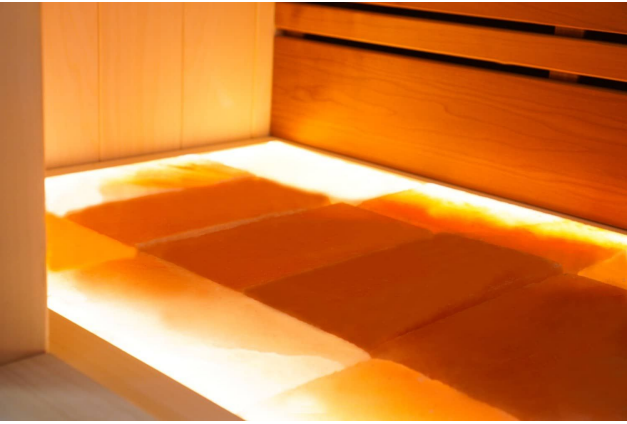

## Short Description

---

- Kompakte traditionelle finnische Sauna für zu Hause
- Moderne Optik aus europäischer Espe
- Inkl. LED-Farbbeleuchtung
- Anzahl Personen : 3 / 4
- Abmessung Bänke: 2x 168 x 55 cm
- Abmessungen : 180 cm x 182 cm x 205 cm
- Benötigter Ofen: 9000 Watt Leistung / 380 V Anschluss (Aufpreis)
- 2 Stromanschlüsse
  - 1x 9,0 kW 380 Volt (je nach Ofenauswahl) +
  - 1x 230 Volt für LED-Beleuchtung
- Material innen: Europäische Espe + Thermo Espe
- Material außen: Europäische Espe
- Wände und Dach voll isoliert

für ultimative Entspannung. Das Innere der S-Line Avanti ist aus europäischen Espenprofilen gefertigt. Die Bank und die Rückenlehne sind aus Thermo-Espe. Dank ihrer kompakten Abmessungen lässt sich diese Sauna leicht in kleinen Räumen aufstellen, und für den Anschluss sind nur zwei normale Steckdosen (230 V) erforderlich.

## **Deckenverkleidung aus Wacholderholz**

Wahlweise kann das Dach mit Wacholder verkleidet werden, was ein schönes Muster und einen wunderbaren Duft erzeugt. Diese Sauna ist serienmäßig mit einem sehr attraktiven und durchdachten Beleuchtungskonzept ausgestattet. Sie können ganz einfach jede Farbe einstellen, gedimmt oder hell, ganz wie Sie möchten. Beruhigendes Grün, kühles Blau, energiegeladenes Rot oder gemütliches Gelb: alle Variationen sind möglich. An der Decke der Sauna, hinter der Rückenlehne und unter der Sitzbank haben wir indirekte Beleuchtung vorinstalliert. Auch hier können Sie sich entspannen und jeden Saunagang genießen.