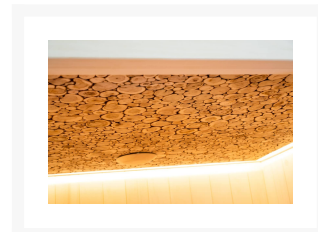

Finnische Sauna Alba 190 Duo

**€ 7.199,00
inkl. MwSt.**

Product Images

Short Description

- Kompakte traditionelle finnische Sauna für zu Hause
- Moderne Optik aus europäischer Espe
- Inkl. LED-Farbbeleuchtung
- Anzahl Personen : 3 / 4
- Abmessung Bänke: 2x 178 x 55 cm
- Abmessungen : 190 cm x 192 cm x 205 cm
- Benötigter Ofen: 9000 Watt Leistung / 380 V Anschluss (Aufpreis)
- 2 Stromanschlüsse
 - 1x 9,0 kW 380 Volt (je nach Ofenauswahl) +
 - 1x 230 Volt für LED-Beleuchtung
- Material innen: Europäische Espe + Thermo Espe
- Material außen: Europäische Espe
- Wände und Dach voll isoliert

Deckenverkleidung aus Wacholderholz

Wahlweise kann das Dach mit Wacholder verkleidet werden, was ein schönes Muster und einen wunderbaren Duft erzeugt. Diese Sauna ist serienmäßig mit einem sehr attraktiven und durchdachten Beleuchtungskonzept ausgestattet. Sie können ganz einfach jede Farbe einstellen, gedimmt oder hell, ganz wie Sie möchten. Beruhigendes Grün, kühles Blau, energiegeladenes Rot oder gemütliches Gelb: alle Variationen sind möglich. An der Decke der Sauna, hinter der Rückenlehne und unter der Sitzbank haben wir indirekte Beleuchtung vorinstalliert. Auch hier können Sie sich entspannen und jeden Saunagang genießen.