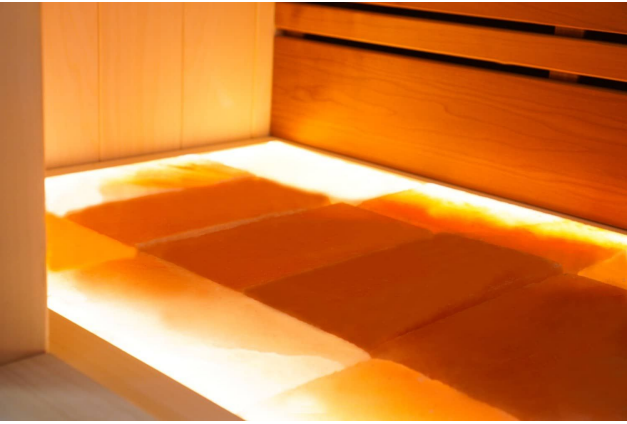

Finnische Sauna Alba 190 Duo

**€ 7.199,00
inkl. MwSt.**

Product Images

Short Description

- Kompakte traditionelle finnische Sauna für zu Hause
- Moderne Optik aus europäischer Espe
- Inkl. LED-Farbbeleuchtung
- Anzahl Personen : 3 / 4
- Abmessung Bänke: 2x 178 x 55 cm
- Abmessungen : 190 cm x 192 cm x 205 cm
- Benötigter Ofen: 9000 Watt Leistung / 380 V Anschluss (Aufpreis)
- 2 Stromanschlüsse
 - 1x 9,0 kW 380 Volt (je nach Ofenauswahl) +
 - 1x 230 Volt für LED-Beleuchtung
- Material innen: Europäische Espe + Thermo Espe
- Material außen: Europäische Espe
- Wände und Dach voll isoliert

Deckenverkleidung aus Wacholderholz

Wahlweise kann das Dach mit Wacholder verkleidet werden, was ein schönes Muster und einen wunderbaren Duft erzeugt. Diese Sauna ist serienmäßig mit einem sehr attraktiven und durchdachten Beleuchtungskonzept ausgestattet. Sie können ganz einfach jede Farbe einstellen, gedimmt oder hell, ganz wie Sie möchten. Beruhigendes Grün, kühles Blau, energiegeladenes Rot oder gemütliches Gelb: alle Variationen sind möglich. An der Decke der Sauna, hinter der Rückenlehne und unter der Sitzbank haben wir indirekte Beleuchtung vorinstalliert. Auch hier können Sie sich entspannen und jeden Saunagang genießen.