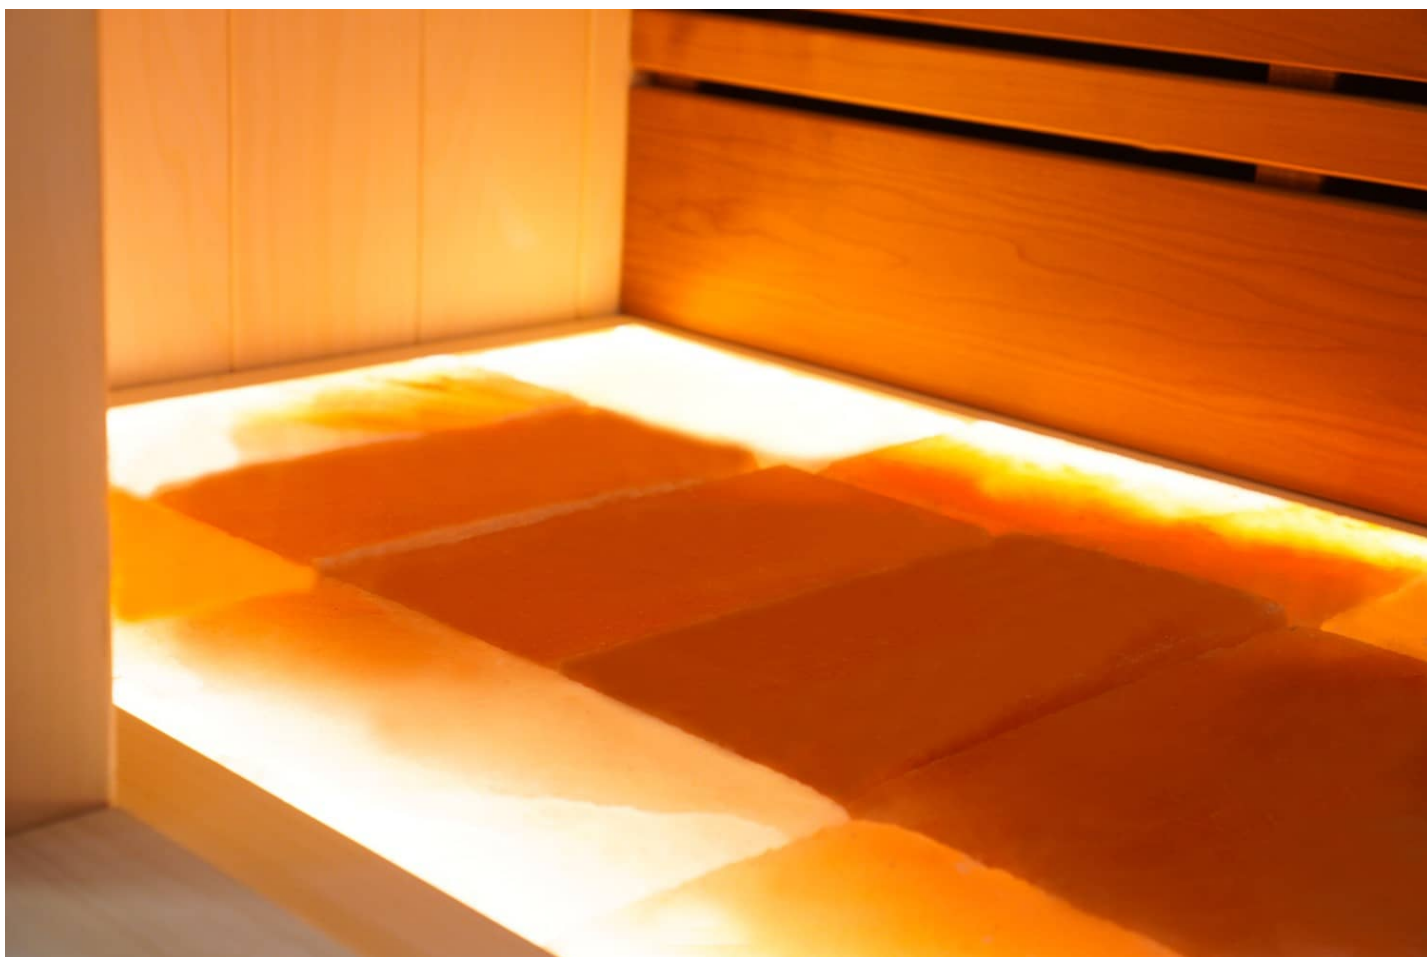

Diese moderne finnische Sauna mit eingebauter RGBW-LED-Beleuchtung fügt sich perfekt in eine schlichte, moderne Einrichtung ein. Durch ihr geradliniges Design eignet sich die Sauna sowohl als freistehende Variante als auch als Einbauvariante. Die eingebaute Beleuchtung mit Farbtherapie sorgt

für ultimative Entspannung. Das Innere der S-Line Avanti ist aus europäischen Espenprofilen gefertigt. Die Bank und die Rückenlehne sind aus Thermo-Espe. Dank ihrer kompakten Abmessungen lässt sich diese Sauna leicht in kleinen Räumen aufstellen, und für den Anschluss sind nur zwei normale Steckdosen (230 V) erforderlich.

Deckenverkleidung aus Wacholderholz

Wahlweise kann das Dach mit Wacholder verkleidet werden, was ein schönes Muster und einen wunderbaren Duft erzeugt. Diese Sauna ist serienmäßig mit einem sehr attraktiven und durchdachten Beleuchtungskonzept ausgestattet. Sie können ganz einfach jede Farbe einstellen, gedimmt oder hell, ganz wie Sie möchten. Beruhigendes Grün, kühles Blau, energiegeladenes Rot oder gemütliches Gelb: alle Variationen sind möglich. An der Decke der Sauna, hinter der Rückenlehne und unter der Sitzbank haben wir indirekte Beleuchtung vorinstalliert. Auch hier können Sie sich entspannen und jeden Saunagang genießen.