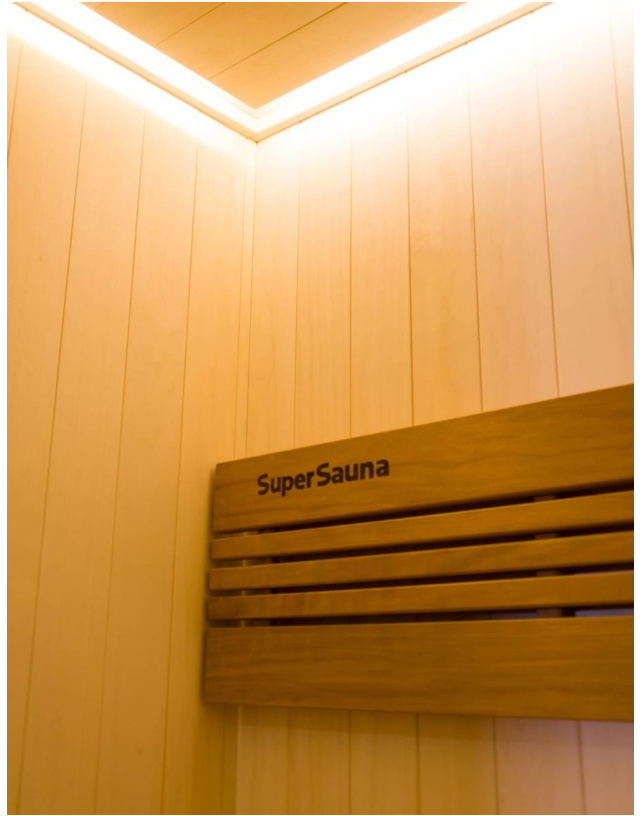

Finnische Sauna Alba 190 Duo

**€ 7.199,00
inkl. MwSt.**

Product Images

Short Description

- Kompakte traditionelle finnische Sauna für zu Hause
- Moderne Optik aus europäischer Espe
- Inkl. LED-Farbbeleuchtung
- Anzahl Personen : 3 / 4
- Abmessung Bänke: 2x 178 x 55 cm
- Abmessungen : 190 cm x 192 cm x 205 cm
- Benötigter Ofen: 9000 Watt Leistung / 380 V Anschluss (Aufpreis)
- 2 Stromanschlüsse
 - 1x 9,0 kW 380 Volt (je nach Ofenauswahl) +
 - 1x 230 Volt für LED-Beleuchtung
- Material innen: Europäische Espe + Thermo Espe
- Material außen: Europäische Espe
- Wände und Dach voll isoliert

Diese moderne finnische Sauna mit eingebauter RGBW-LED-Beleuchtung fügt sich perfekt in eine schlichte, moderne Einrichtung ein. Durch ihr geradliniges Design eignet sich die Sauna sowohl als freistehende Variante als auch als Einbauvariante. Die eingebaute Beleuchtung mit Farbtherapie sorgt

für ultimative Entspannung. Das Innere der S-Line Avanti ist aus europäischen Espenprofilen gefertigt. Die Bank und die Rückenlehne sind aus Thermo-Espe. Dank ihrer kompakten Abmessungen lässt sich diese Sauna leicht in kleinen Räumen aufstellen, und für den Anschluss sind nur zwei normale Steckdosen (230 V) erforderlich.