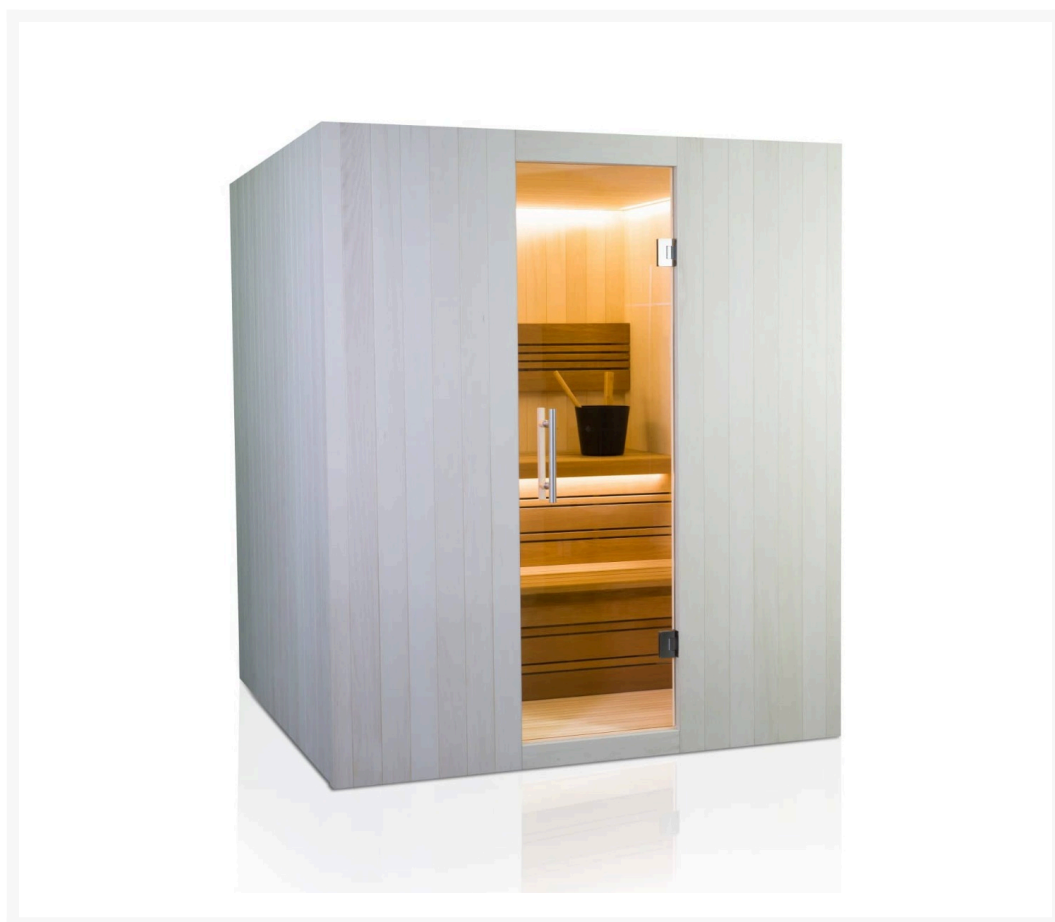

Finnische Sauna Alba 190 Duo

**€ 7.199,00
inkl. MwSt.**

Product Images

Short Description

- Kompakte traditionelle finnische Sauna für zu Hause
- Moderne Optik aus europäischer Espe
- Inkl. LED-Farbbeleuchtung
- Anzahl Personen : 3 / 4
- Abmessung Bänke: 2x 178 x 55 cm
- Abmessungen : 190 cm x 192 cm x 205 cm
- Benötigter Ofen: 9000 Watt Leistung / 380 V Anschluss (Aufpreis)
- 2 Stromanschlüsse
 - 1x 9,0 kW 380 Volt (je nach Ofenauswahl) +
 - 1x 230 Volt für LED-Beleuchtung
- Material innen: Europäische Espe + Thermo Espe
- Material außen: Europäische Espe
- Wände und Dach voll isoliert

Additional Information

Ausgestellt in:	SuperSauna Krefeld (DE), SuperSauna Noord Brabant (NL), SuperSauna Warschau (PL), SuperSauna Krakau (PL)
Saunatyp	Finnische Sauna
Personenanzahl	3, 4, 5, 6
Breite	190 cm
Tiefe	190 cm
Gesamthöhe	205 cm
Montagehöhe	215 cm
Grösstes Teil	95*205*8 cm
Anschluss finnische Sauna	9000 Watt Leistung / 380 V Anschluss
Normale Steckdose	Nein
Farbtherapie	Indirekte Beleuchtung im Dach, hinter der Rückenstütze und unter der Bank
Doppelwandig	Ja
Material Innen	Europäische Espe
Material Aussen	Europäische Espe
Farbe Aussen	Europäische Espe
Front & Rückwand	Front 3 teilig / Rückwand 2x 95 *205*8 cm
Seitenwände	4x 95*205*8 cm
Boden & Dach	2x 95*190*10 cm & 2x 95*190*10 cm
& weitere Kleinteile	(Blende unter der Bank, Bank, Rückenstütze)
Karton 1:	Eine Palette 380kg
Weitere Kartons:	+ ggf Ofen und Steine = 95 kg

für ultimative Entspannung. Das Innere der S-Line Avanti ist aus europäischen Espenprofilen gefertigt. Die Bank und die Rückenlehne sind aus Thermo-Espe. Dank ihrer kompakten Abmessungen lässt sich diese Sauna leicht in kleinen Räumen aufstellen, und für den Anschluss sind nur zwei normale Steckdosen (230 V) erforderlich.