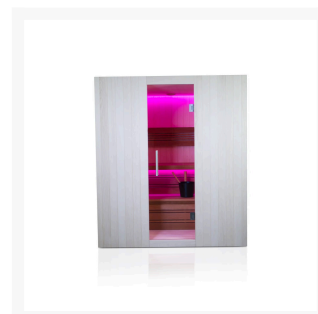

Finnische Sauna Alba 190 Duo

**€ 7.199,00
inkl. MwSt.**

Product Images

Short Description

- Kompakte traditionelle finnische Sauna für zu Hause
- Moderne Optik aus europäischer Espe
- Inkl. LED-Farbbeleuchtung
- Anzahl Personen : 3 / 4
- Abmessung Bänke: 2x 178 x 55 cm
- Abmessungen : 190 cm x 192 cm x 205 cm
- Benötigter Ofen: 9000 Watt Leistung / 380 V Anschluss (Aufpreis)
- 2 Stromanschlüsse
 - 1x 9,0 kW 380 Volt (je nach Ofenauswahl) +
 - 1x 230 Volt für LED-Beleuchtung
- Material innen: Europäische Espe + Thermo Espe
- Material außen: Europäische Espe
- Wände und Dach voll isoliert

Additional Information

Ausgestellt in:	SuperSauna Krefeld (DE), SuperSauna Noord Brabant (NL), SuperSauna Warschau (PL), SuperSauna Krakau (PL)
Saunatyp	Finnische Sauna
Personenanzahl	3, 4, 5, 6
Breite	190 cm
Tiefe	190 cm
Gesamthöhe	205 cm
Montagehöhe	215 cm
Grösstes Teil	95*205*8 cm
Anschluss finnische Sauna	9000 Watt Leistung / 380 V Anschluss
Normale Steckdose	Nein
Farbtherapie	Indirekte Beleuchtung im Dach, hinter der Rückenstütze und unter der Bank
Doppelwandig	Ja
Material Innen	Europäische Espe
Material Aussen	Europäische Espe
Farbe Aussen	Europäische Espe
Front & Rückwand	Front 3 teilig / Rückwand 2x 95 *205*8 cm
Seitenwände	4x 95*205*8 cm
Boden & Dach	2x 95*190*10 cm & 2x 95*190*10 cm
& weitere Kleinteile	(Blende unter der Bank, Bank, Rückenstütze)
Karton 1:	Eine Palette 380kg
Weitere Kartons:	+ ggf Ofen und Steine = 95 kg

für ultimative Entspannung. Das Innere der S-Line Avanti ist aus europäischen Espenprofilen gefertigt. Die Bank und die Rückenlehne sind aus Thermo-Espe. Dank ihrer kompakten Abmessungen lässt sich diese Sauna leicht in kleinen Räumen aufstellen, und für den Anschluss sind nur zwei normale Steckdosen (230 V) erforderlich.