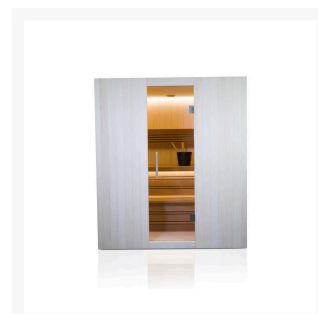

Finnische Sauna Alba 190 Duo

**€ 7.199,00
inkl. MwSt.**

Product Images

Short Description

- Kompakte traditionelle finnische Sauna für zu Hause
- Moderne Optik aus europäischer Espe
- Inkl. LED-Farbbeleuchtung
- Anzahl Personen : 3 / 4
- Abmessung Bänke: 2x 178 x 55 cm
- Abmessungen : 190 cm x 192 cm x 205 cm
- Benötigter Ofen: 9000 Watt Leistung / 380 V Anschluss (Aufpreis)
- 2 Stromanschlüsse
 - 1x 9,0 kW 380 Volt (je nach Ofenauswahl) +
 - 1x 230 Volt für LED-Beleuchtung
- Material innen: Europäische Espe + Thermo Espe
- Material außen: Europäische Espe
- Wände und Dach voll isoliert

Additional Information

Ausgestellt in:	SuperSauna Krefeld (DE), SuperSauna Noord Brabant (NL), SuperSauna Warschau (PL), SuperSauna Krakau (PL)
Saunatyp	Finnische Sauna
Personenanzahl	3, 4, 5, 6
Breite	190 cm
Tiefe	190 cm
Gesamthöhe	205 cm
Montagehöhe	215 cm
Grösstes Teil	95*205*8 cm
Anschluss finnische Sauna	9000 Watt Leistung / 380 V Anschluss
Normale Steckdose	Nein
Farbtherapie	Indirekte Beleuchtung im Dach, hinter der Rückenstütze und unter der Bank
Doppelwandig	Ja
Material Innen	Europäische Espe
Material Aussen	Europäische Espe
Farbe Aussen	Europäische Espe
Front & Rückwand	Front 3 teilig / Rückwand 2x 95 *205*8 cm
Seitenwände	4x 95*205*8 cm
Boden & Dach	2x 95*190*10 cm & 2x 95*190*10 cm
& weitere Kleinteile	(Blende unter der Bank, Bank, Rückenstütze)
Karton 1:	Eine Palette 380kg
Weitere Kartons:	+ ggf Ofen und Steine = 95 kg

für ultimative Entspannung. Das Innere der S-Line Avanti ist aus europäischen Espenprofilen gefertigt. Die Bank und die Rückenlehne sind aus Thermo-Espe. Dank ihrer kompakten Abmessungen lässt sich diese Sauna leicht in kleinen Räumen aufstellen, und für den Anschluss sind nur zwei normale Steckdosen (230 V) erforderlich.