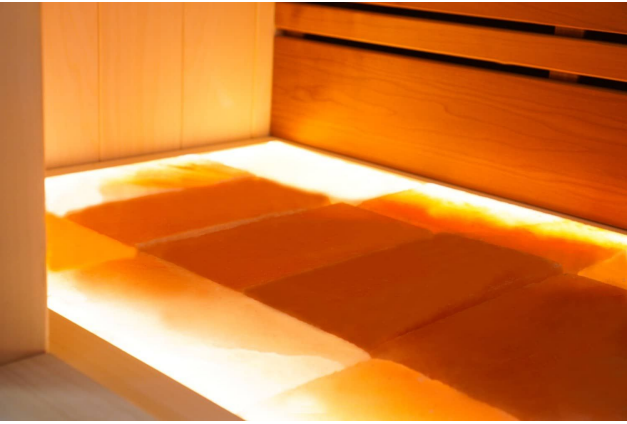

Finnische Sauna Alba 210 Duo

**€ 8.299,00
inkl. MwSt.**

Product Images

Short Description

- Kompakte traditionelle finnische Sauna für zu Hause
- Moderne Optik aus europäischer Espe
- Inkl. LED-Farbbeleuchtung
- Anzahl Personen : 4 / 6
- Abmessung Bänke: 2x 198 x 55 cm
- Abmessungen : 210 cm B x 192 cm T x 205 cm H
- Benötigter Ofen: 9000 Watt Leistung / 380 V Anschluss (Aufpreis)
- 2 Stromanschlüsse
 - 1x 9,0 kW 380 Volt (je nach Ofenauswahl) +
 - 1x 230 Volt für LED-Beleuchtung
- Material innen: Europäische Espe + Thermo Espe
- Material außen: Europäische Espe
- Wände und Dach voll isoliert

Deckenverkleidung aus Wacholderholz

Wahlweise kann das Dach mit Wacholder verkleidet werden, was ein schönes Muster und einen wunderbaren Duft erzeugt. Diese Sauna ist serienmäßig mit einem sehr attraktiven und durchdachten Beleuchtungskonzept ausgestattet. Sie können ganz einfach jede Farbe einstellen, gedimmt oder hell, ganz wie Sie möchten. Beruhigendes Grün, kühles Blau, energiegeladenes Rot oder gemütliches Gelb: alle Variationen sind möglich. An der Decke der Sauna, hinter der Rückenlehne und unter der Sitzbank haben wir indirekte Beleuchtung vorinstalliert. Auch hier können Sie sich entspannen und jeden Saunagang genießen.