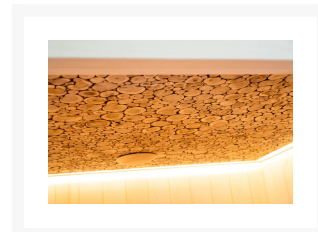

Finnische Sauna Alba 210 Duo

**€ 8.299,00
inkl. MwSt.**

Product Images

Short Description

- Kompakte traditionelle finnische Sauna für zu Hause
- Moderne Optik aus europäischer Espe
- Inkl. LED-Farbbeleuchtung
- Anzahl Personen : 4 / 6
- Abmessung Bänke: 2x 198 x 55 cm
- Abmessungen : 210 cm B x 192 cm T x 205 cm H
- Benötigter Ofen: 9000 Watt Leistung / 380 V Anschluss (Aufpreis)
- 2 Stromanschlüsse
 - 1x 9,0 kW 380 Volt (je nach Ofenauswahl) +
 - 1x 230 Volt für LED-Beleuchtung
- Material innen: Europäische Espe + Thermo Espe
- Material außen: Europäische Espe
- Wände und Dach voll isoliert

Deckenverkleidung aus Wacholderholz

Wahlweise kann das Dach mit Wacholder verkleidet werden, was ein schönes Muster und einen wunderbaren Duft erzeugt. Diese Sauna ist serienmäßig mit einem sehr attraktiven und durchdachten Beleuchtungskonzept ausgestattet. Sie können ganz einfach jede Farbe einstellen, gedimmt oder hell, ganz wie Sie möchten. Beruhigendes Grün, kühles Blau, energiegeladenes Rot oder gemütliches Gelb: alle Variationen sind möglich. An der Decke der Sauna, hinter der Rückenlehne und unter der Sitzbank haben wir indirekte Beleuchtung vorinstalliert. Auch hier können Sie sich entspannen und jeden Saunagang genießen.