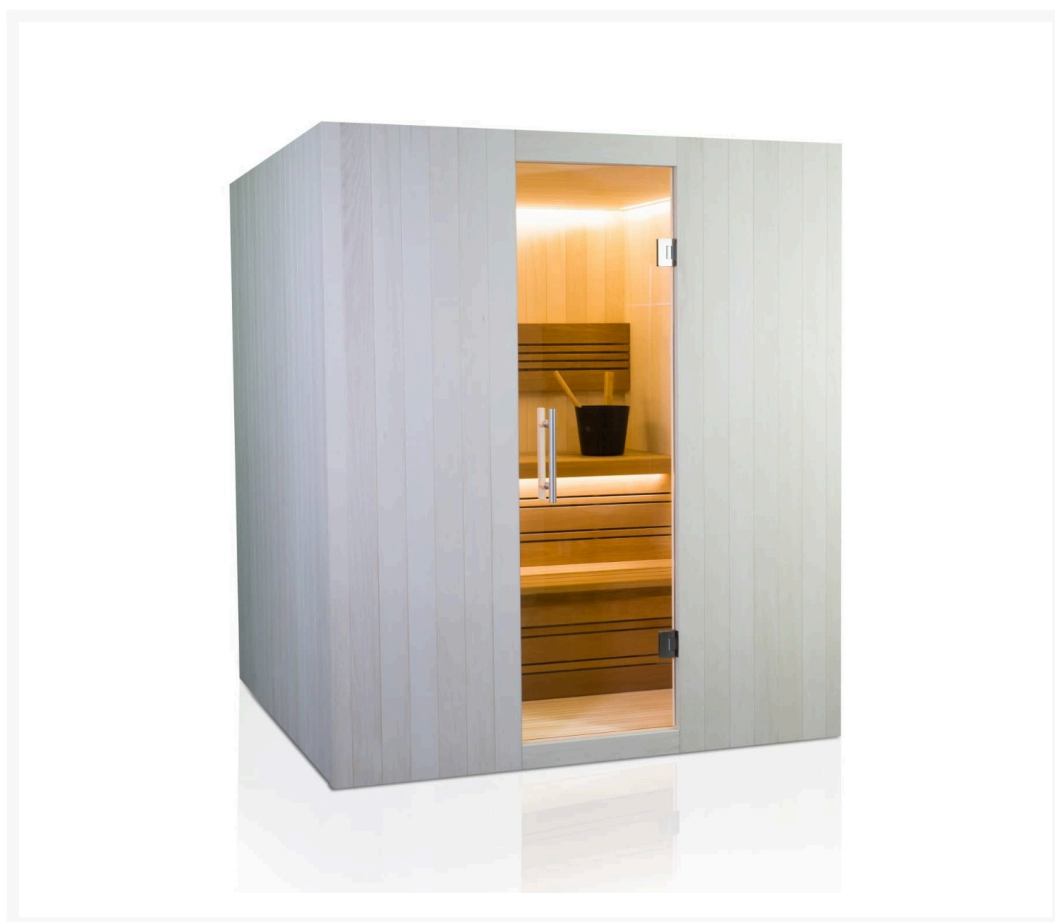

Finnische Sauna Alba 210 Duo

**€ 8.299,00
inkl. MwSt.**

Product Images

Short Description

- Kompakte traditionelle finnische Sauna für zu Hause
- Moderne Optik aus europäischer Espe
- Inkl. LED-Farbbeleuchtung
- Anzahl Personen : 4 / 6
- Abmessung Bänke: 2x 198 x 55 cm
- Abmessungen : 210 cm B x 192 cm T x 205 cm H
- Benötigter Ofen: 9000 Watt Leistung / 380 V Anschluss (Aufpreis)
- 2 Stromanschlüsse
 - 1x 9,0 kW 380 Volt (je nach Ofenauswahl) +
 - 1x 230 Volt für LED-Beleuchtung
- Material innen: Europäische Espe + Thermo Espe
- Material außen: Europäische Espe
- Wände und Dach voll isoliert

Additional Information

Ausgestellt in:	SuperSauna Krefeld (DE), SuperSauna Noord Brabant (NL), SuperSauna Warschau (PL), SuperSauna Krakau (PL)
Saunatyp	Finnische Sauna
Personenanzahl	3, 4, 5, 6
Breite	210 cm
Tiefe	192 cm
Gesamthöhe	205 cm
Montagehöhe	215 cm
Grösstes Teil	105 x 210 x 10 cm
Anschluss finnische Sauna	9000 Watt Leistung / 380 V Anschluss
Normale Steckdose	Nein
Farbtherapie	Indirekte Beleuchtung im Dach, hinter der Rückenstütze und unter der Bank
Doppelwandig	Ja
Material Innen	Europäische Espe
Material Aussen	Europäische Espe
Farbe Aussen	Europäische Espe
Front & Rückwand	Front 3 teilig / Rückwand 2x 105 *205*8 cm
Seitenwände	4x 105 *205*8 cm
Boden & Dach	2x 105*210*10 cm & 2x 105*210*10 cm
& weitere Kleinteile	(Blende unter der Bank, Bank, Rückenstütze)
Karton 1:	Eine Palette 400kg
Weitere Kartons:	+ ggf Ofen und Steine = 95 kg

für ultimative Entspannung. Das Innere der S-Line Avanti ist aus europäischen Espenprofilen gefertigt. Die Bank und die Rückenlehne sind aus Thermo-Espe. Dank ihrer kompakten Abmessungen lässt sich diese Sauna leicht in kleinen Räumen aufstellen, und für den Anschluss sind nur zwei normale Steckdosen (230 V) erforderlich.