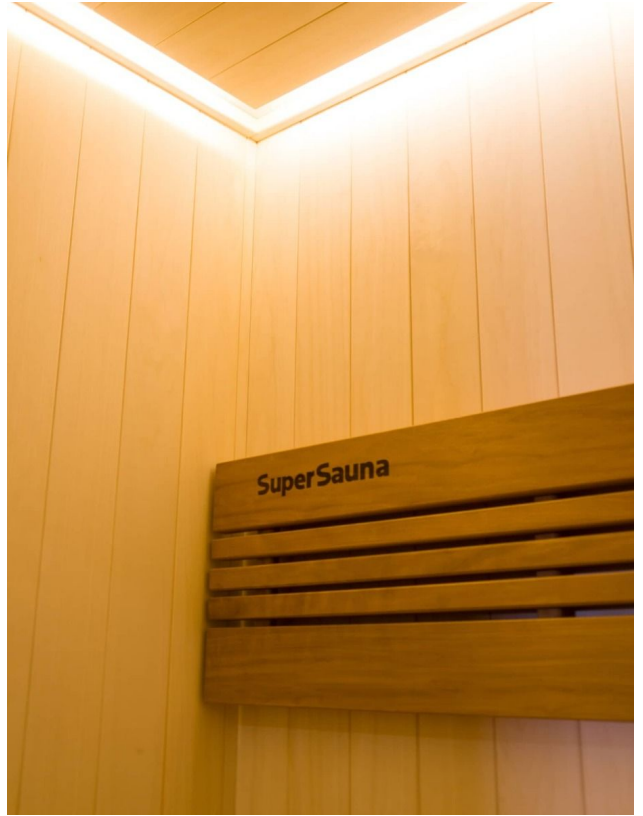

Finnische Sauna Alba 210 Duo

**€ 8.299,00
inkl. MwSt.**

Product Images

Short Description

- Kompakte traditionelle finnische Sauna für zu Hause
- Moderne Optik aus europäischer Espe
- Inkl. LED-Farbbeleuchtung
- Anzahl Personen : 4 / 6
- Abmessung Bänke: 2x 198 x 55 cm
- Abmessungen : 210 cm B x 192 cm T x 205 cm H
- Benötigter Ofen: 9000 Watt Leistung / 380 V Anschluss (Aufpreis)
- 2 Stromanschlüsse
 - 1x 9,0 kW 380 Volt (je nach Ofenauswahl) +
 - 1x 230 Volt für LED-Beleuchtung
- Material innen: Europäische Espe + Thermo Espe
- Material außen: Europäische Espe
- Wände und Dach voll isoliert

Diese moderne finnische Sauna mit eingebauter RGBW-LED-Beleuchtung fügt sich perfekt in eine schlichte, moderne Einrichtung ein. Durch ihr geradliniges Design eignet sich die Sauna sowohl als freistehende Variante als auch als Einbauvariante. Die eingebaute Beleuchtung mit Farbtherapie sorgt

für ultimative Entspannung. Das Innere der S-Line Avanti ist aus europäischen Espenprofilen gefertigt. Die Bank und die Rückenlehne sind aus Thermo-Espe. Dank ihrer kompakten Abmessungen lässt sich diese Sauna leicht in kleinen Räumen aufstellen, und für den Anschluss sind nur zwei normale Steckdosen (230 V) erforderlich.