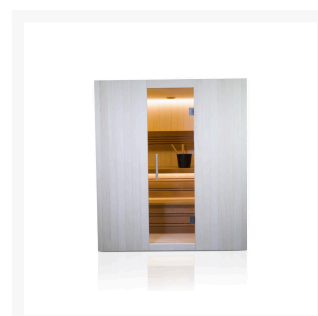

Finnische Sauna Alba 210 Duo

**€ 8.299,00
inkl. MwSt.**

Product Images

Short Description

- Kompakte traditionelle finnische Sauna für zu Hause
- Moderne Optik aus europäischer Espe
- Inkl. LED-Farbbeleuchtung
- Anzahl Personen : 4 / 6
- Abmessung Bänke: 2x 198 x 55 cm
- Abmessungen : 210 cm B x 192 cm T x 205 cm H
- Benötigter Ofen: 9000 Watt Leistung / 380 V Anschluss (Aufpreis)
- 2 Stromanschlüsse
 - 1x 9,0 kW 380 Volt (je nach Ofenauswahl) +
 - 1x 230 Volt für LED-Beleuchtung
- Material innen: Europäische Espe + Thermo Espe
- Material außen: Europäische Espe
- Wände und Dach voll isoliert

Additional Information

Ausgestellt in:	SuperSauna Krefeld (DE), SuperSauna Noord Brabant (NL), SuperSauna Warschau (PL), SuperSauna Krakau (PL)
Saunatyp	Finnische Sauna
Personenanzahl	3, 4, 5, 6
Breite	210 cm
Tiefe	192 cm
Gesamthöhe	205 cm
Montagehöhe	215 cm
Grösstes Teil	105 x 210 x 10 cm
Anschluss finnische Sauna	9000 Watt Leistung / 380 V Anschluss
Normale Steckdose	Nein
Farbtherapie	Indirekte Beleuchtung im Dach, hinter der Rückenstütze und unter der Bank
Doppelwandig	Ja
Material Innen	Europäische Espe
Material Aussen	Europäische Espe
Farbe Aussen	Europäische Espe
Front & Rückwand	Front 3 teilig / Rückwand 2x 105 *205*8 cm
Seitenwände	4x 105 *205*8 cm
Boden & Dach	2x 105*210*10 cm & 2x 105*210*10 cm
& weitere Kleinteile	(Blende unter der Bank, Bank, Rückenstütze)
Karton 1:	Eine Palette 400kg
Weitere Kartons:	+ ggf Ofen und Steine = 95 kg

für ultimative Entspannung. Das Innere der S-Line Avanti ist aus europäischen Espenprofilen gefertigt. Die Bank und die Rückenlehne sind aus Thermo-Espe. Dank ihrer kompakten Abmessungen lässt sich diese Sauna leicht in kleinen Räumen aufstellen, und für den Anschluss sind nur zwei normale Steckdosen (230 V) erforderlich.