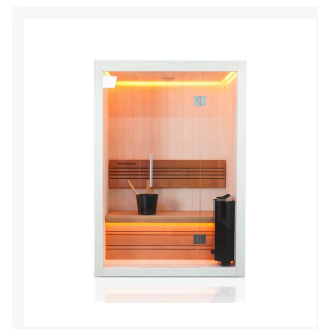

Finnische Sauna Avanti 110

**€ 3.099,00
inkl. MwSt.**

Product Images

Short Description

- Kompakte traditionelle finnische Sauna für zu Hause
- Moderne Optik aus europäischer Espe
- Inkl. LED-Farbbeleuchtung
- Anzahl Personen : 1 / 2
- Abmessung Bank: 98 x 55 cm
- Abmessungen : 110 cm x 110 cm x 205 cm
- Benötigter Ofen: 3600 Watt Leistung / 230 V Anschluss (Aufpreis)
- 2 Stromanschlüsse
 - 1x 3,6 kW / 230 Volt (je nach Ofenauswahl) +
 - 1x 230 Volt für LED-Beleuchtung

- Material innen: Europäische Espe + Thermo Espe
- Material außen: Europäische Espe
- Wände und Dach voll isoliert

Additional Information

Ausgestellt in:	SuperSauna Krefeld (DE), SuperSauna Noord Brabant (NL), SuperSauna Warschau (PL), SuperSauna Krakau (PL)
Saunatyp	Finnische Sauna
Personenanzahl	1, 2
Breite	110 cm
Tiefe	110 cm
Gesamthöhe	205 cm
Montagehöhe	215 cm
Grösstes Teil	110 x 205 x 8 cm
Anschluss finnische Sauna	3600 Watt Leistung / 230 V Anschluss
Normale Steckdose	Ja
Farbtherapie	Indirekte Beleuchtung im Dach, hinter der Rückenstütze und unter der Bank
Doppelwandig	Ja
Material Innen	Europäische Espe
Material Aussen	Europäische Espe
Farbe Aussen	Europäische Espe
Front & Rückwand	110*205*8 cm
Seitenwände	110*205*8 cm
Boden & Dach	110*110*10 cm
& weitere Kleinteile	(Blende unter der Bank, Bank, Rückenstütze)
Karton 1:	Eine Palette 220kg
Weitere Kartons:	+ ggf Ofen und Steine = 35 kg

Diese moderne finnische Sauna mit eingebauter RGBW-LED-Beleuchtung fügt sich perfekt in eine schlichte, moderne Einrichtung ein. Durch ihr geradliniges Design eignet sich die Sauna sowohl als freistehende Variante als auch als Einbauvariante. Die eingebaute Beleuchtung mit Farbtherapie sorgt für ultimative Entspannung. Das Innere der S-Line Avanti ist aus europäischen Espenprofilen gefertigt. Die Bank und die Rückenlehne sind aus Thermo-Espe. Dank ihrer kompakten Abmessungen lässt sich diese Sauna leicht in kleinen Räumen aufstellen, und für den Anschluss sind nur zwei normale Steckdosen (230 V) erforderlich.