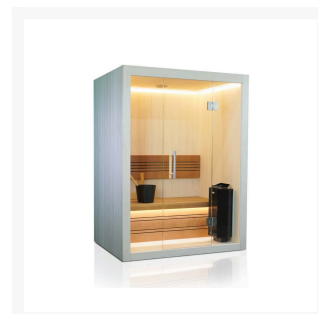

Finnische Sauna Avanti 110

**€ 3.099,00
inkl. MwSt.**

Product Images

Short Description

- Kompakte traditionelle finnische Sauna für zu Hause
- Moderne Optik aus europäischer Espe
- Inkl. LED-Farbbeleuchtung
- Anzahl Personen : 1 / 2
- Abmessung Bank: 98 x 55 cm
- Abmessungen : 110 cm x 110 cm x 205 cm
- Benötigter Ofen: 3600 Watt Leistung / 230 V Anschluss (Aufpreis)
- 2 Stromanschlüsse
 - 1x 3,6 kW / 230 Volt (je nach Ofenauswahl) +
 - 1x 230 Volt für LED-Beleuchtung

- Material innen: Europäische Espe + Thermo Espe
- Material außen: Europäische Espe
- Wände und Dach voll isoliert

Additional Information

Ausgestellt in:	SuperSauna Krefeld (DE), SuperSauna Noord Brabant (NL), SuperSauna Warschau (PL), SuperSauna Krakau (PL)
Saunatyp	Finnische Sauna
Personenanzahl	1, 2
Breite	110 cm
Tiefe	110 cm
Gesamthöhe	205 cm
Montagehöhe	215 cm
Grösstes Teil	110 x 205 x 8 cm
Anschluss finnische Sauna	3600 Watt Leistung / 230 V Anschluss
Normale Steckdose	Ja
Farbtherapie	Indirekte Beleuchtung im Dach, hinter der Rückenstütze und unter der Bank
Doppelwandig	Ja
Material Innen	Europäische Espe
Material Aussen	Europäische Espe
Farbe Aussen	Europäische Espe
Front & Rückwand	110*205*8 cm
Seitenwände	110*205*8 cm
Boden & Dach	110*110*10 cm
& weitere Kleinteile	(Blende unter der Bank, Bank, Rückenstütze)
Karton 1:	Eine Palette 220kg
Weitere Kartons:	+ ggf Ofen und Steine = 35 kg

Diese moderne finnische Sauna mit eingebauter RGBW-LED-Beleuchtung fügt sich perfekt in eine schlichte, moderne Einrichtung ein. Durch ihr geradliniges Design eignet sich die Sauna sowohl als freistehende Variante als auch als Einbauvariante. Die eingebaute Beleuchtung mit Farbtherapie sorgt für ultimative Entspannung. Das Innere der S-Line Avanti ist aus europäischen Espenprofilen gefertigt. Die Bank und die Rückenlehne sind aus Thermo-Espe. Dank ihrer kompakten Abmessungen lässt sich diese Sauna leicht in kleinen Räumen aufstellen, und für den Anschluss sind nur zwei normale Steckdosen (230 V) erforderlich.