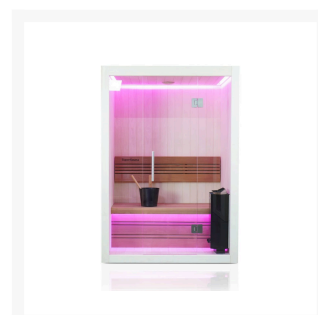

Finnische Sauna Avanti 110

**€ 3.099,00
inkl. MwSt.**

Product Images

Short Description

- Kompakte traditionelle finnische Sauna für zu Hause
- Moderne Optik aus europäischer Espe
- Inkl. LED-Farbbeleuchtung
- Anzahl Personen : 1 / 2
- Abmessung Bank: 98 x 55 cm
- Abmessungen : 110 cm x 110 cm x 205 cm
- Benötigter Ofen: 3600 Watt Leistung / 230 V Anschluss (Aufpreis)
- 2 Stromanschlüsse
 - 1x 3,6 kW / 230 Volt (je nach Ofenauswahl) +
 - 1x 230 Volt für LED-Beleuchtung

- Material innen: Europäische Espe + Thermo Espe
- Material außen: Europäische Espe
- Wände und Dach voll isoliert

Additional Information

Ausgestellt in:	SuperSauna Krefeld (DE), SuperSauna Noord Brabant (NL), SuperSauna Warschau (PL), SuperSauna Krakau (PL)
Saunatyp	Finnische Sauna
Personenanzahl	1, 2
Breite	110 cm
Tiefe	110 cm
Gesamthöhe	205 cm
Montagehöhe	215 cm
Grösstes Teil	110 x 205 x 8 cm
Anschluss finnische Sauna	3600 Watt Leistung / 230 V Anschluss
Normale Steckdose	Ja
Farbtherapie	Indirekte Beleuchtung im Dach, hinter der Rückenstütze und unter der Bank
Doppelwandig	Ja
Material Innen	Europäische Espe
Material Aussen	Europäische Espe
Farbe Aussen	Europäische Espe
Front & Rückwand	110*205*8 cm
Seitenwände	110*205*8 cm
Boden & Dach	110*110*10 cm
& weitere Kleinteile	(Blende unter der Bank, Bank, Rückenstütze)
Karton 1:	Eine Palette 220kg
Weitere Kartons:	+ ggf Ofen und Steine = 35 kg

Diese moderne finnische Sauna mit eingebauter RGBW-LED-Beleuchtung fügt sich perfekt in eine schlichte, moderne Einrichtung ein. Durch ihr geradliniges Design eignet sich die Sauna sowohl als freistehende Variante als auch als Einbauvariante. Die eingebaute Beleuchtung mit Farbtherapie sorgt für ultimative Entspannung. Das Innere der S-Line Avanti ist aus europäischen Espenprofilen gefertigt. Die Bank und die Rückenlehne sind aus Thermo-Espe. Dank ihrer kompakten Abmessungen lässt sich diese Sauna leicht in kleinen Räumen aufstellen, und für den Anschluss sind nur zwei normale Steckdosen (230 V) erforderlich.