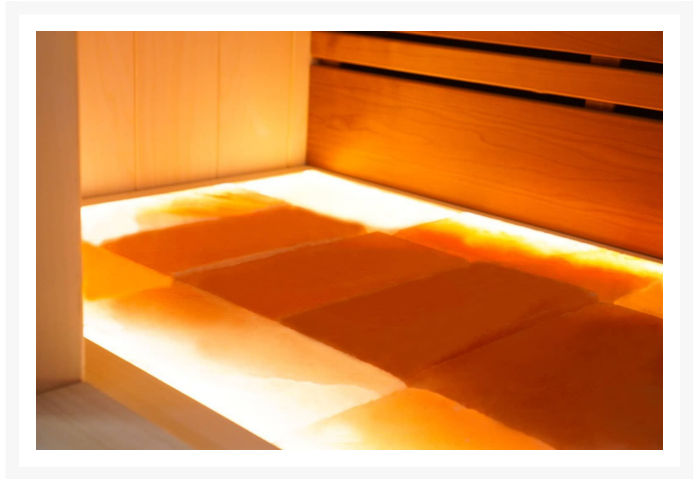

Short Description

- Kompakte traditionelle finnische Sauna für zu Hause
- Moderne Optik aus europäischer Espe
- Inkl. LED-Farbbeleuchtung
- Anzahl Personen : 1 / 2
- Abmessung Bank: 98 x 55 cm
- Abmessungen : 110 cm x 110 cm x 205 cm
- Benötigter Ofen: 3600 Watt Leistung / 230 V Anschluss (Aufpreis)
- 2 Stromanschlüsse
  - 1x 3,6 kW / 230 Volt (je nach Ofenauswahl) +
  - 1x 230 Volt für LED-Beleuchtung