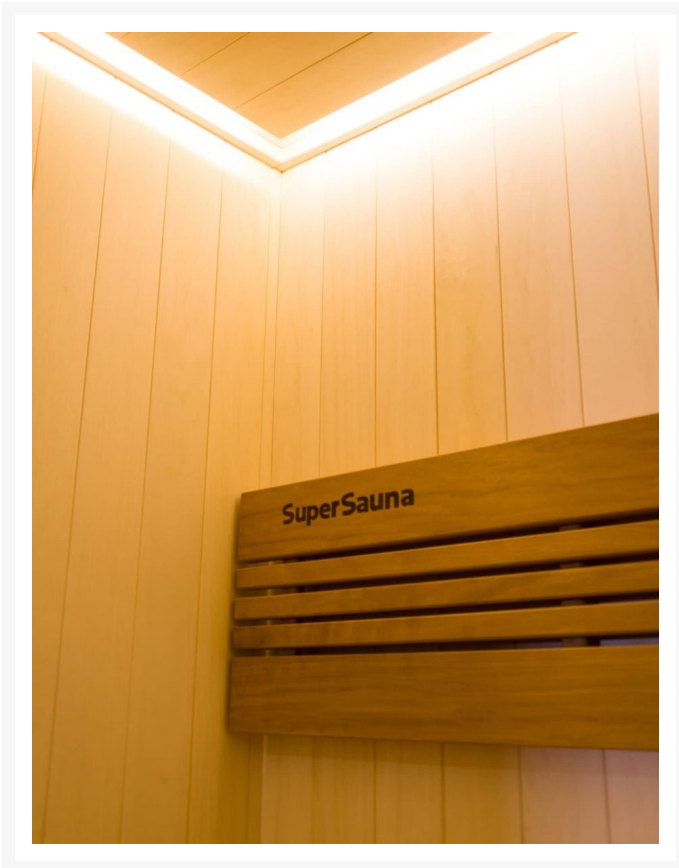

## Short Description

---

- Kompakte traditionelle finnische Sauna für zu Hause
- Moderne Optik aus europäischer Espe
- Inkl. LED-Farbbeleuchtung
- Anzahl Personen : 1 / 2
- Abmessung Bank: 118 x 55 cm
- Abmessungen : 130 cm x 110 cm x 205 cm
- Benötigter Ofen: 3600 Watt Leistung / 230 V Anschluss (Aufpreis)
- 2 Stromanschlüsse  
1x 3,6 kW / 230 Volt (je nach Ofenauswahl) +  
1x 230 Volt für LED-Beleuchtung

Diese moderne finnische Sauna mit eingebauter RGBW-LED-Beleuchtung fügt sich perfekt in eine schlichte, moderne Einrichtung ein. Durch ihr geradliniges Design eignet sich die Sauna sowohl als freistehende Variante als auch als Einbauvariante. Die eingebaute Beleuchtung mit Farbtherapie sorgt für ultimative Entspannung. Das Innere der S-Line Avanti ist aus europäischen Espenprofilen gefertigt. Die Bank und die Rückenlehne sind aus Thermo-Espe. Dank ihrer kompakten Abmessungen lässt sich diese Sauna leicht in kleinen Räumen aufstellen, und für den Anschluss sind nur zwei normale Steckdosen (230 V) erforderlich.