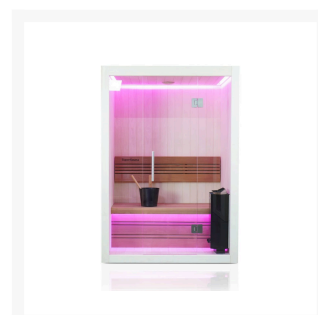

## Short Description

---

- Kompakte traditionelle finnische Sauna für zu Hause
- Moderne Optik aus europäischer Espe
- Inkl. LED-Farbbeleuchtung
- Anzahl Personen : 1 / 2
- Abmessung Bank: 118 x 55 cm
- Abmessungen : 130 cm x 110 cm x 205 cm
- Benötigter Ofen: 3600 Watt Leistung / 230 V Anschluss (Aufpreis)
- 2 Stromanschlüsse  
1x 3,6 kW / 230 Volt (je nach Ofenauswahl) +  
1x 230 Volt für LED-Beleuchtung

Diese moderne finnische Sauna mit eingebauter RGBW-LED-Beleuchtung fügt sich perfekt in eine schlichte, moderne Einrichtung ein. Durch ihr geradliniges Design eignet sich die Sauna sowohl als freistehende Variante als auch als Einbauvariante. Die eingebaute Beleuchtung mit Farbtherapie sorgt für ultimative Entspannung. Das Innere der S-Line Avanti ist aus europäischen Espenprofilen gefertigt. Die Bank und die Rückenlehne sind aus Thermo-Espe. Dank ihrer kompakten Abmessungen lässt sich diese Sauna leicht in kleinen Räumen aufstellen, und für den Anschluss sind nur zwei normale Steckdosen (230 V) erforderlich.

Hier sehen Sie, wie alle Kabinen von SuperSauna installiert werden. Im gezeigten Video handelt es sich um die 2 Trendy.