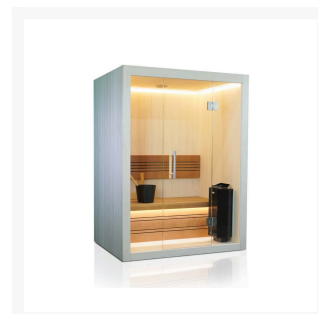

## Short Description

---

- Kompakte traditionelle finnische Sauna für zu Hause
- Moderne Optik aus europäischer Espe
- Inkl. LED-Farbbeleuchtung
- Anzahl Personen : 1 / 2
- Abmessung Bank: 118 x 55 cm
- Abmessungen : 130 cm x 110 cm x 205 cm
- Benötigter Ofen: 3600 Watt Leistung / 230 V Anschluss (Aufpreis)
- 2 Stromanschlüsse  
1x 3,6 kW / 230 Volt (je nach Ofenauswahl) +  
1x 230 Volt für LED-Beleuchtung

## Additional Information

---

Ausgestellt in:	SuperSauna Krefeld (DE), SuperSauna Noord Brabant (NL), SuperSauna Warschau (PL), SuperSauna Krakau (PL)
Saunatyp	Finnische Sauna
Personenanzahl	1, 2
Breite	130 cm
Tiefe	110 cm
Gesamthöhe	205 cm
Montagehöhe	215 cm
Grösstes Teil	130 x 205 x 8 cm
Anschluss finnische Sauna	3600 Watt Leistung / 230 V Anschluss
Normale Steckdose	Ja
Farbtherapie	Indirekte Beleuchtung im Dach, hinter der Rückenstütze und unter der Bank
Doppelwandig	Ja
Material Innen	Europäische Espe
Material Aussen	Europäische Espe
Farbe Aussen	Europäische Espe
Front & Rückwand	130*205*8 cm
Seitenwände	110*205*8 cm
Boden & Dach	130*110*10 cm
& weitere Kleinteile	(Blende unter der Bank, Bank, Rückenstütze)
Karton 1:	Eine Palette 250kg
Weitere Kartons:	+ ggf Ofen und Steine = 35 kg

Diese moderne finnische Sauna mit eingebauter RGBW-LED-Beleuchtung fügt sich perfekt in eine schlichte, moderne Einrichtung ein. Durch ihr geradliniges Design eignet sich die Sauna sowohl als freistehende Variante als auch als Einbauvariante. Die eingebaute Beleuchtung mit Farbtherapie sorgt für ultimative Entspannung. Das Innere der S-Line Avanti ist aus europäischen Espenprofilen gefertigt. Die Bank und die Rückenlehne sind aus Thermo-Espe. Dank ihrer kompakten Abmessungen lässt sich diese Sauna leicht in kleinen Räumen aufstellen, und für den Anschluss sind nur zwei normale Steckdosen (230 V) erforderlich.