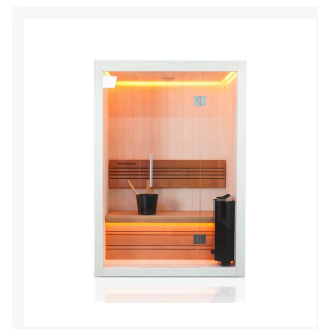

## Short Description

---

- Kompakte traditionelle finnische Sauna für zu Hause
- Moderne Optik aus europäischer Espe
- Inkl. LED-Farbbeleuchtung
- Anzahl Personen : 1 / 2
- Abmessung Bank: 118 x 55 cm
- Abmessungen : 130 cm x 110 cm x 205 cm
- Benötigter Ofen: 3600 Watt Leistung / 230 V Anschluss (Aufpreis)
- 2 Stromanschlüsse  
1x 3,6 kW / 230 Volt (je nach Ofenauswahl) +  
1x 230 Volt für LED-Beleuchtung

## Additional Information

---

Ausgestellt in:	SuperSauna Krefeld (DE), SuperSauna Noord Brabant (NL), SuperSauna Warschau (PL), SuperSauna Krakau (PL)
Saunatyp	Finnische Sauna
Personenanzahl	1, 2
Breite	130 cm
Tiefe	110 cm
Gesamthöhe	205 cm
Montagehöhe	215 cm
Grösstes Teil	130 x 205 x 8 cm
Anschluss finnische Sauna	3600 Watt Leistung / 230 V Anschluss
Normale Steckdose	Ja
Farbtherapie	Indirekte Beleuchtung im Dach, hinter der Rückenstütze und unter der Bank
Doppelwandig	Ja
Material Innen	Europäische Espe
Material Aussen	Europäische Espe
Farbe Aussen	Europäische Espe
Front & Rückwand	130*205*8 cm
Seitenwände	110*205*8 cm
Boden & Dach	130*110*10 cm
& weitere Kleinteile	(Blende unter der Bank, Bank, Rückenstütze)
Karton 1:	Eine Palette 250kg
Weitere Kartons:	+ ggf Ofen und Steine = 35 kg

Diese moderne finnische Sauna mit eingebauter RGBW-LED-Beleuchtung fügt sich perfekt in eine schlichte, moderne Einrichtung ein. Durch ihr geradliniges Design eignet sich die Sauna sowohl als freistehende Variante als auch als Einbauvariante. Die eingebaute Beleuchtung mit Farbtherapie sorgt für ultimative Entspannung. Das Innere der S-Line Avanti ist aus europäischen Espenprofilen gefertigt. Die Bank und die Rückenlehne sind aus Thermo-Espe. Dank ihrer kompakten Abmessungen lässt sich diese Sauna leicht in kleinen Räumen aufstellen, und für den Anschluss sind nur zwei normale Steckdosen (230 V) erforderlich.

Hier sehen Sie, wie alle Kabinen von SuperSauna installiert werden. Im gezeigten Video handelt es sich um die 2 Trendy.