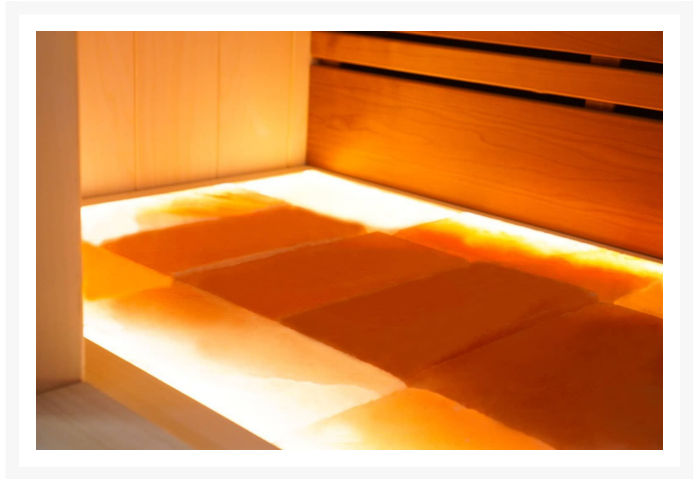

## Short Description

---

- Kompakte traditionelle finnische Sauna für zu Hause
- Moderne Optik aus europäischer Espe
- Inkl. LED-Farbbeleuchtung
- Anzahl Personen : 1 / 2
- Abmessung Bank: 118 x 55 cm
- Abmessungen : 130 cm x 110 cm x 205 cm
- Benötigter Ofen: 3600 Watt Leistung / 230 V Anschluss (Aufpreis)
- 2 Stromanschlüsse  
1x 3,6 kW / 230 Volt (je nach Ofenauswahl) +  
1x 230 Volt für LED-Beleuchtung

Diese moderne finnische Sauna mit eingebauter RGBW-LED-Beleuchtung fügt sich perfekt in eine schlichte, moderne Einrichtung ein. Durch ihr geradliniges Design eignet sich die Sauna sowohl als freistehende Variante als auch als Einbauvariante. Die eingebaute Beleuchtung mit Farbtherapie sorgt für ultimative Entspannung. Das Innere der S-Line Avanti ist aus europäischen Espenprofilen gefertigt. Die Bank und die Rückenlehne sind aus Thermo-Espe. Dank ihrer kompakten Abmessungen lässt sich diese Sauna leicht in kleinen Räumen aufstellen, und für den Anschluss sind nur zwei normale Steckdosen (230 V) erforderlich.

## **Deckenverkleidung aus Wacholderholz**

Wahlweise kann das Dach mit Wacholder verkleidet werden, was ein schönes Muster und einen wunderbaren Duft erzeugt. Diese Sauna ist serienmäßig mit einem sehr attraktiven und durchdachten Beleuchtungskonzept ausgestattet. Sie können ganz einfach jede Farbe einstellen, gedimmt oder hell, ganz wie Sie möchten. Beruhigendes Grün, kühles Blau, energiegeladenes Rot oder gemütliches Gelb: alle Variationen sind möglich. An der Decke der Sauna, hinter der Rückenlehne und unter der Sitzbank haben wir indirekte Beleuchtung vorinstalliert. Auch hier können Sie sich entspannen und jeden Saunagang genießen.