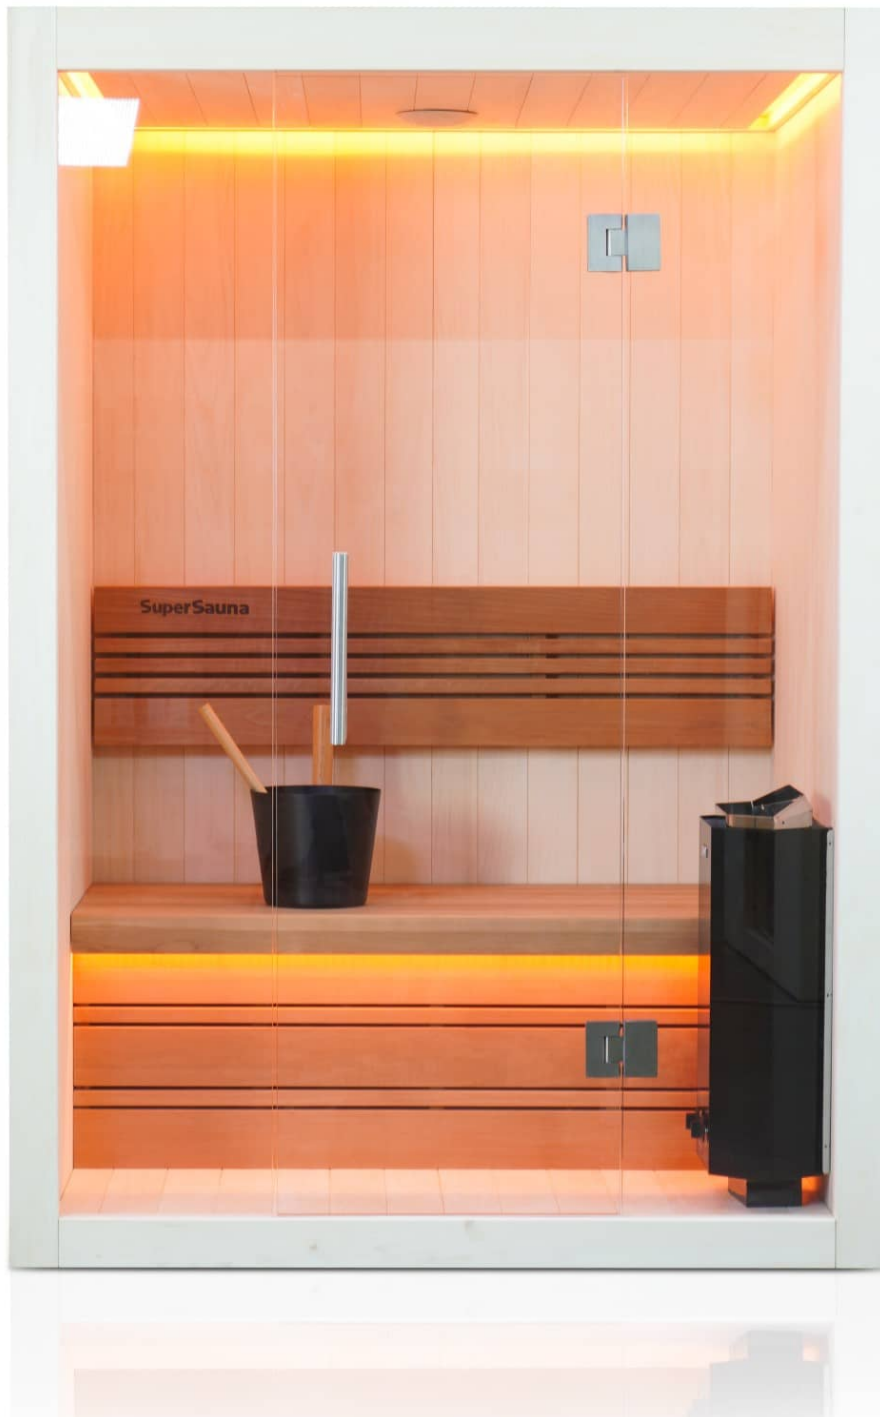

## Short Description

---

- Kompakte traditionelle finnische Sauna für zu Hause
- Moderne Optik aus europäischer Espe
- Inkl. LED-Farbbeleuchtung
- Anzahl Personen : 1 / 2
- Abmessung Bank: 118 x 55 cm
- Abmessungen : 130 cm x 110 cm x 205 cm
- Benötigter Ofen: 3600 Watt Leistung / 230 V Anschluss (Aufpreis)
- 2 Stromanschlüsse  
1x 3,6 kW / 230 Volt (je nach Ofenauswahl) +  
1x 230 Volt für LED-Beleuchtung

## Beschreibung

---

Bild zeigt Prototyp in 140 cm Breite

Diese moderne finnische Sauna mit eingebauter RGBW-LED-Beleuchtung fügt sich perfekt in eine schlichte, moderne Einrichtung ein. Durch ihr geradliniges Design eignet sich die Sauna sowohl als freistehende Variante als auch als Einbauvariante. Die eingebaute Beleuchtung mit Farbtherapie sorgt für ultimative Entspannung. Das Innere der S-Line Avanti ist aus europäischen Espenprofilen gefertigt. Die Bank und die Rückenlehne sind aus Thermo-Espe. Dank ihrer kompakten Abmessungen lässt sich diese Sauna leicht in kleinen Räumen aufstellen, und für den Anschluss sind nur zwei normale Steckdosen (230 V) erforderlich.