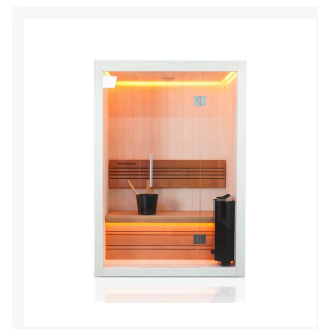

Finnische Sauna Avanti 150

**€ 3.499,00
inkl. MwSt.**

Product Images

Short Description

- Kompakte traditionelle finnische Sauna für zu Hause
- Moderne Optik aus europäischer Espe
- Inkl. LED-Farbbeleuchtung
- Anzahl Personen : 2
- Abmessung Bank: 138 x 55 cm
- Abmessungen : 150 cm x 110 cm x 205 cm
- Benötigter Ofen: 3600 Watt Leistung / 230 V Anschluss (Aufpreis)
- 2 Stromanschlüsse
 - 1x 3,6 kW / 230 Volt (je nach Ofenauswahl) +
 - 1x 230 Volt für LED-Beleuchtung

- Material innen: Europäische Espe + Thermo Espe
- Material außen: Europäische Espe
- Wände und Dach voll isoliert

Additional Information

Ausgestellt in:	SuperSauna Krefeld (DE), SuperSauna Noord Brabant (NL), SuperSauna Warschau (PL), SuperSauna Krakau (PL)
Saunatyp	Finnische Sauna
Personenanzahl	1, 2
Breite	150 cm
Tiefe	110 cm
Gesamthöhe	205 cm
Montagehöhe	215 cm
Grösstes Teil	150 x 205 x 8 cm
Anschluss finnische Sauna	3600 Watt Leistung / 230 V Anschluss
Normale Steckdose	Ja
Farbtherapie	Indirekte Beleuchtung im Dach, hinter der Rückenstütze und unter der Bank
Doppelwandig	Ja
Material Innen	Europäische Espe
Material Aussen	Europäische Espe
Farbe Aussen	Europäische Espe
Front & Rückwand	150*205*8 cm
Seitenwände	110*205*8 cm
Boden & Dach	150*110*10 cm
& weitere Kleinteile	(Blende unter der Bank, Bank, Rückenstütze)
Karton 1:	Eine Palette 270kg
Weitere Kartons:	+ ggf Ofen und Steine = 35 kg

Diese moderne finnische Sauna mit eingebauter RGBW-LED-Beleuchtung fügt sich perfekt in eine schlichte, moderne Einrichtung ein. Durch ihr geradliniges Design eignet sich die Sauna sowohl als freistehende Variante als auch als Einbauvariante. Die eingebaute Beleuchtung mit Farbtherapie sorgt für ultimative Entspannung. Das Innere der S-Line Avanti ist aus europäischen Espenprofilen gefertigt. Die Bank und die Rückenlehne sind aus Thermo-Espe. Dank ihrer kompakten Abmessungen lässt sich diese Sauna leicht in kleinen Räumen aufstellen, und für den Anschluss sind nur zwei normale Steckdosen (230 V) erforderlich.