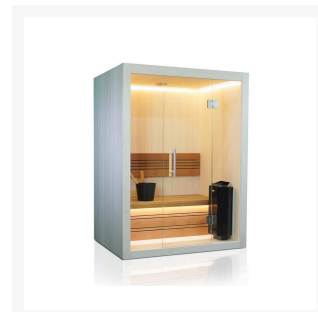

Finnische Sauna Avanti 150

**€ 3.499,00
inkl. MwSt.**

Product Images

Short Description

- Kompakte traditionelle finnische Sauna für zu Hause
- Moderne Optik aus europäischer Espe
- Inkl. LED-Farbbeleuchtung
- Anzahl Personen : 2
- Abmessung Bank: 138 x 55 cm
- Abmessungen : 150 cm x 110 cm x 205 cm
- Benötigter Ofen: 3600 Watt Leistung / 230 V Anschluss (Aufpreis)
- 2 Stromanschlüsse
 - 1x 3,6 kW / 230 Volt (je nach Ofenauswahl) +
 - 1x 230 Volt für LED-Beleuchtung

- Material innen: Europäische Espe + Thermo Espe
- Material außen: Europäische Espe
- Wände und Dach voll isoliert

Additional Information

Ausgestellt in:	SuperSauna Krefeld (DE), SuperSauna Noord Brabant (NL), SuperSauna Warschau (PL), SuperSauna Krakau (PL)
Saunatyp	Finnische Sauna
Personenanzahl	1, 2
Breite	150 cm
Tiefe	110 cm
Gesamthöhe	205 cm
Montagehöhe	215 cm
Grösstes Teil	150 x 205 x 8 cm
Anschluss finnische Sauna	3600 Watt Leistung / 230 V Anschluss
Normale Steckdose	Ja
Farbtherapie	Indirekte Beleuchtung im Dach, hinter der Rückenstütze und unter der Bank
Doppelwandig	Ja
Material Innen	Europäische Espe
Material Aussen	Europäische Espe
Farbe Aussen	Europäische Espe
Front & Rückwand	150*205*8 cm
Seitenwände	110*205*8 cm
Boden & Dach	150*110*10 cm
& weitere Kleinteile	(Blende unter der Bank, Bank, Rückenstütze)
Karton 1:	Eine Palette 270kg
Weitere Kartons:	+ ggf Ofen und Steine = 35 kg

Diese moderne finnische Sauna mit eingebauter RGBW-LED-Beleuchtung fügt sich perfekt in eine schlichte, moderne Einrichtung ein. Durch ihr geradliniges Design eignet sich die Sauna sowohl als freistehende Variante als auch als Einbauvariante. Die eingebaute Beleuchtung mit Farbtherapie sorgt für ultimative Entspannung. Das Innere der S-Line Avanti ist aus europäischen Espenprofilen gefertigt. Die Bank und die Rückenlehne sind aus Thermo-Espe. Dank ihrer kompakten Abmessungen lässt sich diese Sauna leicht in kleinen Räumen aufstellen, und für den Anschluss sind nur zwei normale Steckdosen (230 V) erforderlich.