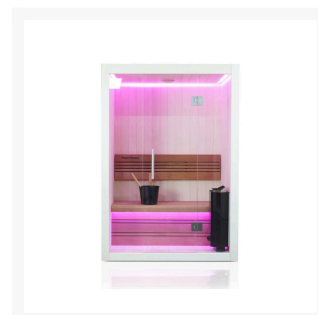

Finnische Sauna Avanti 150

**€ 3.499,00
inkl. MwSt.**

Product Images

Short Description

- Kompakte traditionelle finnische Sauna für zu Hause
- Moderne Optik aus europäischer Espe
- Inkl. LED-Farbbeleuchtung
- Anzahl Personen : 2
- Abmessung Bank: 138 x 55 cm
- Abmessungen : 150 cm x 110 cm x 205 cm
- Benötigter Ofen: 3600 Watt Leistung / 230 V Anschluss (Aufpreis)
- 2 Stromanschlüsse
 - 1x 3,6 kW / 230 Volt (je nach Ofenauswahl) +
 - 1x 230 Volt für LED-Beleuchtung

- Material innen: Europäische Espe + Thermo Espe
- Material außen: Europäische Espe
- Wände und Dach voll isoliert

Additional Information

Ausgestellt in:	SuperSauna Krefeld (DE), SuperSauna Noord Brabant (NL), SuperSauna Warschau (PL), SuperSauna Krakau (PL)
Saunatyp	Finnische Sauna
Personenanzahl	1, 2
Breite	150 cm
Tiefe	110 cm
Gesamthöhe	205 cm
Montagehöhe	215 cm
Grösstes Teil	150 x 205 x 8 cm
Anschluss finnische Sauna	3600 Watt Leistung / 230 V Anschluss
Normale Steckdose	Ja
Farbtherapie	Indirekte Beleuchtung im Dach, hinter der Rückenstütze und unter der Bank
Doppelwandig	Ja
Material Innen	Europäische Espe
Material Aussen	Europäische Espe
Farbe Aussen	Europäische Espe
Front & Rückwand	150*205*8 cm
Seitenwände	110*205*8 cm
Boden & Dach	150*110*10 cm
& weitere Kleinteile	(Blende unter der Bank, Bank, Rückenstütze)
Karton 1:	Eine Palette 270kg
Weitere Kartons:	+ ggf Ofen und Steine = 35 kg

Diese moderne finnische Sauna mit eingebauter RGBW-LED-Beleuchtung fügt sich perfekt in eine schlichte, moderne Einrichtung ein. Durch ihr geradliniges Design eignet sich die Sauna sowohl als freistehende Variante als auch als Einbauvariante. Die eingebaute Beleuchtung mit Farbtherapie sorgt für ultimative Entspannung. Das Innere der S-Line Avanti ist aus europäischen Espenprofilen gefertigt. Die Bank und die Rückenlehne sind aus Thermo-Espe. Dank ihrer kompakten Abmessungen lässt sich diese Sauna leicht in kleinen Räumen aufstellen, und für den Anschluss sind nur zwei normale Steckdosen (230 V) erforderlich.