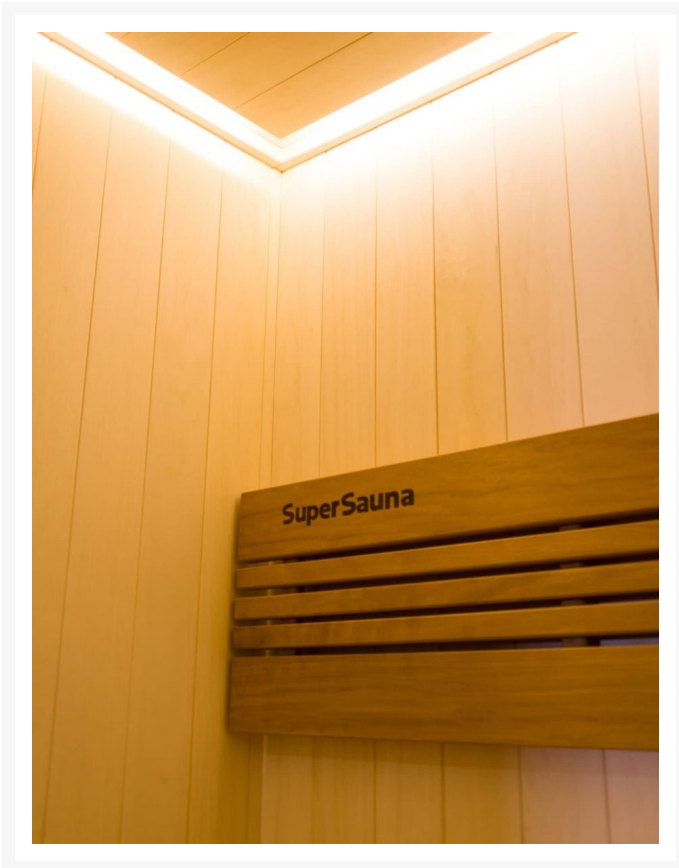

Finnische Sauna Avanti 150

**€ 3.499,00
inkl. MwSt.**

Product Images

Short Description

- Kompakte traditionelle finnische Sauna für zu Hause
- Moderne Optik aus europäischer Espe
- Inkl. LED-Farbbeleuchtung
- Anzahl Personen : 2
- Abmessung Bank: 138 x 55 cm
- Abmessungen : 150 cm x 110 cm x 205 cm
- Benötigter Ofen: 3600 Watt Leistung / 230 V Anschluss (Aufpreis)
- 2 Stromanschlüsse
 - 1x 3,6 kW / 230 Volt (je nach Ofenauswahl) +
 - 1x 230 Volt für LED-Beleuchtung

- Material innen: Europäische Espe + Thermo Espe
- Material außen: Europäische Espe
- Wände und Dach voll isoliert

Additional Information

Ausgestellt in:	SuperSauna Krefeld (DE), SuperSauna Noord Brabant (NL), SuperSauna Warschau (PL), SuperSauna Krakau (PL)
Saunatyp	Finnische Sauna
Personenanzahl	1, 2
Breite	150 cm
Tiefe	110 cm
Gesamthöhe	205 cm
Montagehöhe	215 cm
Grösstes Teil	150 x 205 x 8 cm
Anschluss finnische Sauna	3600 Watt Leistung / 230 V Anschluss
Normale Steckdose	Ja
Farbtherapie	Indirekte Beleuchtung im Dach, hinter der Rückenstütze und unter der Bank
Doppelwandig	Ja
Material Innen	Europäische Espe
Material Aussen	Europäische Espe
Farbe Aussen	Europäische Espe
Front & Rückwand	150*205*8 cm
Seitenwände	110*205*8 cm
Boden & Dach	150*110*10 cm
& weitere Kleinteile	(Blende unter der Bank, Bank, Rückenstütze)
Karton 1:	Eine Palette 270kg
Weitere Kartons:	+ ggf Ofen und Steine = 35 kg

Diese moderne finnische Sauna mit eingebauter RGBW-LED-Beleuchtung fügt sich perfekt in eine schlichte, moderne Einrichtung ein. Durch ihr geradliniges Design eignet sich die Sauna sowohl als freistehende Variante als auch als Einbauvariante. Die eingebaute Beleuchtung mit Farbtherapie sorgt für ultimative Entspannung. Das Innere der S-Line Avanti ist aus europäischen Espenprofilen gefertigt. Die Bank und die Rückenlehne sind aus Thermo-Espe. Dank ihrer kompakten Abmessungen lässt sich diese Sauna leicht in kleinen Räumen aufstellen, und für den Anschluss sind nur zwei normale Steckdosen (230 V) erforderlich.