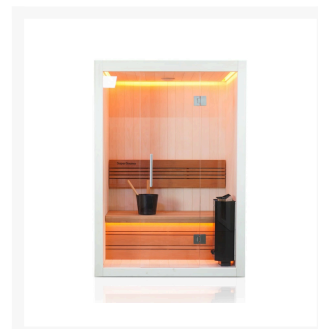

Finnische Sauna Avanti 170

**€ 3.699,00
inkl. MwSt.**

Product Images

Short Description

- Kompakte traditionelle finnische Sauna für zu Hause
- Moderne Optik aus europäischer Espe
- Inkl. LED-Farbbeleuchtung
- Anzahl Personen : 3
- Abmessung Bank: 158 x 55 cm
- Abmessungen : 170 cm x 110 cm x 205 cm
- Benötigter Ofen: 3600 Watt Leistung / 230 V Anschluss oder 4500 Watt Leistung / 380 Volt Anschluss (Aufpreis)
- 2 Stromanschlüsse
1x 3,6 kW / 230 Volt oder 4,5 kW 380 Volt (je nach Ofenauswahl) +

1x 230 Volt für LED-Beleuchtung

- Material innen: Europäische Espe + Thermo Espe
- Material außen: Europäische Espe
- Wände und Dach voll isoliert

Additional Information

| | |
|---------------------------|--|
| Ausgestellt in: | SuperSauna Krefeld (DE), SuperSauna Noord Brabant (NL), SuperSauna Warschau (PL), SuperSauna Krakau (PL) |
| Saunatyp | Finnische Sauna |
| Personenanzahl | 2, 3 |
| Breite | 170 cm |
| Tiefe | 110 cm |
| Gesamthöhe | 205 cm |
| Montagehöhe | 215 cm |
| Grösstes Teil | 170 x 205 x 8 cm |
| Anschluss finnische Sauna | 3600 Watt Leistung / 230 V Anschluss |
| Normale Steckdose | Ja |
| Farbtherapie | Indirekte Beleuchtung im Dach, hinter der Rückenstütze und unter der Bank |
| Doppelwandig | Ja |
| Material Innen | Europäische Espe |
| Material Aussen | Europäische Espe |
| Farbe Aussen | Europäische Espe |
| Front & Rückwand | 170*205*8 cm |
| Seitenwände | 110*205*8 cm |
| Boden & Dach | 170*110*10 cm |
| & weitere Kleinteile | (Blende unter der Bank, Bank, Rückenstütze) |
| Karton 1: | Eine Palette 290kg |
| Weitere Kartons: | + ggf Ofen und Steine = 35 kg |