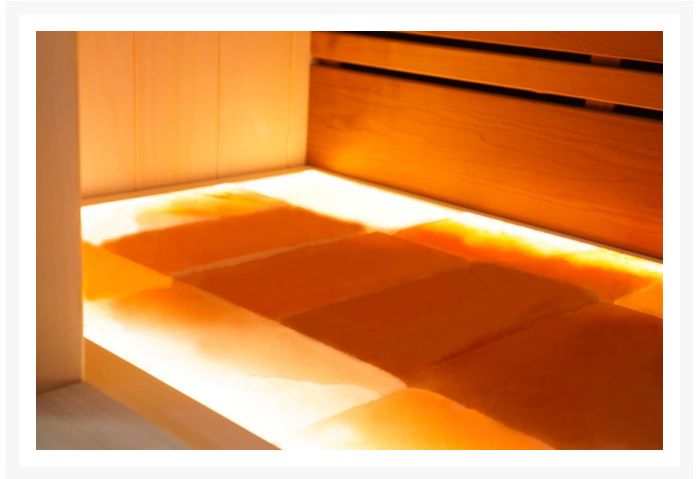

Short Description

- Kompakte traditionelle finnische Sauna für zu Hause
- Moderne Optik aus europäischer Espe
- Inkl. LED-Farbbeleuchtung
- Anzahl Personen : 3
- Abmessung Bank: 158 x 55 cm
- Abmessungen : 170 cm x 110 cm x 205 cm
- Benötigter Ofen: 3600 Watt Leistung / 230 V Anschluss oder 4500 Watt Leistung / 380 Volt Anschluss (Aufpreis)
- 2 Stromanschlüsse
  1x 3,6 kW / 230 Volt oder 4,5 kW 380 Volt (je nach Ofenauswahl) +