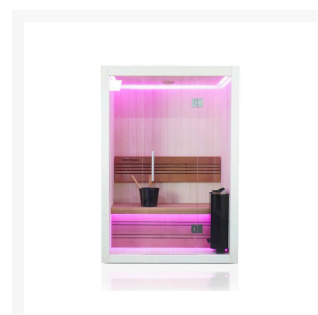

Finnische Sauna Avanti 170

**€ 3.699,00
inkl. MwSt.**

Product Images

Short Description

- Kompakte traditionelle finnische Sauna für zu Hause
- Moderne Optik aus europäischer Espe
- Inkl. LED-Farbbeleuchtung
- Anzahl Personen : 3
- Abmessung Bank: 158 x 55 cm
- Abmessungen : 170 cm x 110 cm x 205 cm
- Benötigter Ofen: 3600 Watt Leistung / 230 V Anschluss oder 4500 Watt Leistung / 380 Volt Anschluss (Aufpreis)
- 2 Stromanschlüsse
1x 3,6 kW / 230 Volt oder 4,5 kW 380 Volt (je nach Ofenauswahl) +

Diese moderne finnische Sauna mit eingebauter RGBW-LED-Beleuchtung fügt sich perfekt in eine schlichte, moderne Einrichtung ein. Durch ihr geradliniges Design eignet sich die Sauna sowohl als freistehende Variante als auch als Einbauvariante. Die eingebaute Beleuchtung mit Farbtherapie sorgt für ultimative Entspannung. Das Innere der S-Line Avanti ist aus europäischen Espenprofilen gefertigt. Die Bank und die Rückenlehne sind aus Thermo-Espe. Dank ihrer kompakten Abmessungen lässt sich diese Sauna leicht in kleinen Räumen aufstellen, und für den Anschluss sind nur zwei normale Steckdosen (230 V) erforderlich.