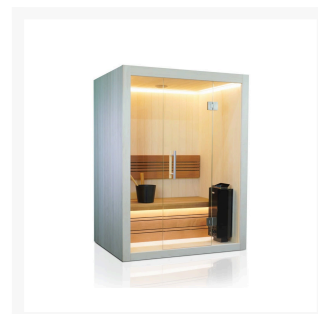

Finnische Sauna Avanti 170

**€ 3.699,00
inkl. MwSt.**

Product Images

Short Description

- Kompakte traditionelle finnische Sauna für zu Hause
- Moderne Optik aus europäischer Espe
- Inkl. LED-Farbbeleuchtung
- Anzahl Personen : 3
- Abmessung Bank: 158 x 55 cm
- Abmessungen : 170 cm x 110 cm x 205 cm
- Benötigter Ofen: 3600 Watt Leistung / 230 V Anschluss oder 4500 Watt Leistung / 380 Volt Anschluss (Aufpreis)
- 2 Stromanschlüsse
1x 3,6 kW / 230 Volt oder 4,5 kW 380 Volt (je nach Ofenauswahl) +

Diese moderne finnische Sauna mit eingebauter RGBW-LED-Beleuchtung fügt sich perfekt in eine schlichte, moderne Einrichtung ein. Durch ihr geradliniges Design eignet sich die Sauna sowohl als freistehende Variante als auch als Einbauvariante. Die eingebaute Beleuchtung mit Farbtherapie sorgt für ultimative Entspannung. Das Innere der S-Line Avanti ist aus europäischen Espenprofilen gefertigt. Die Bank und die Rückenlehne sind aus Thermo-Espe. Dank ihrer kompakten Abmessungen lässt sich diese Sauna leicht in kleinen Räumen aufstellen, und für den Anschluss sind nur zwei normale Steckdosen (230 V) erforderlich.