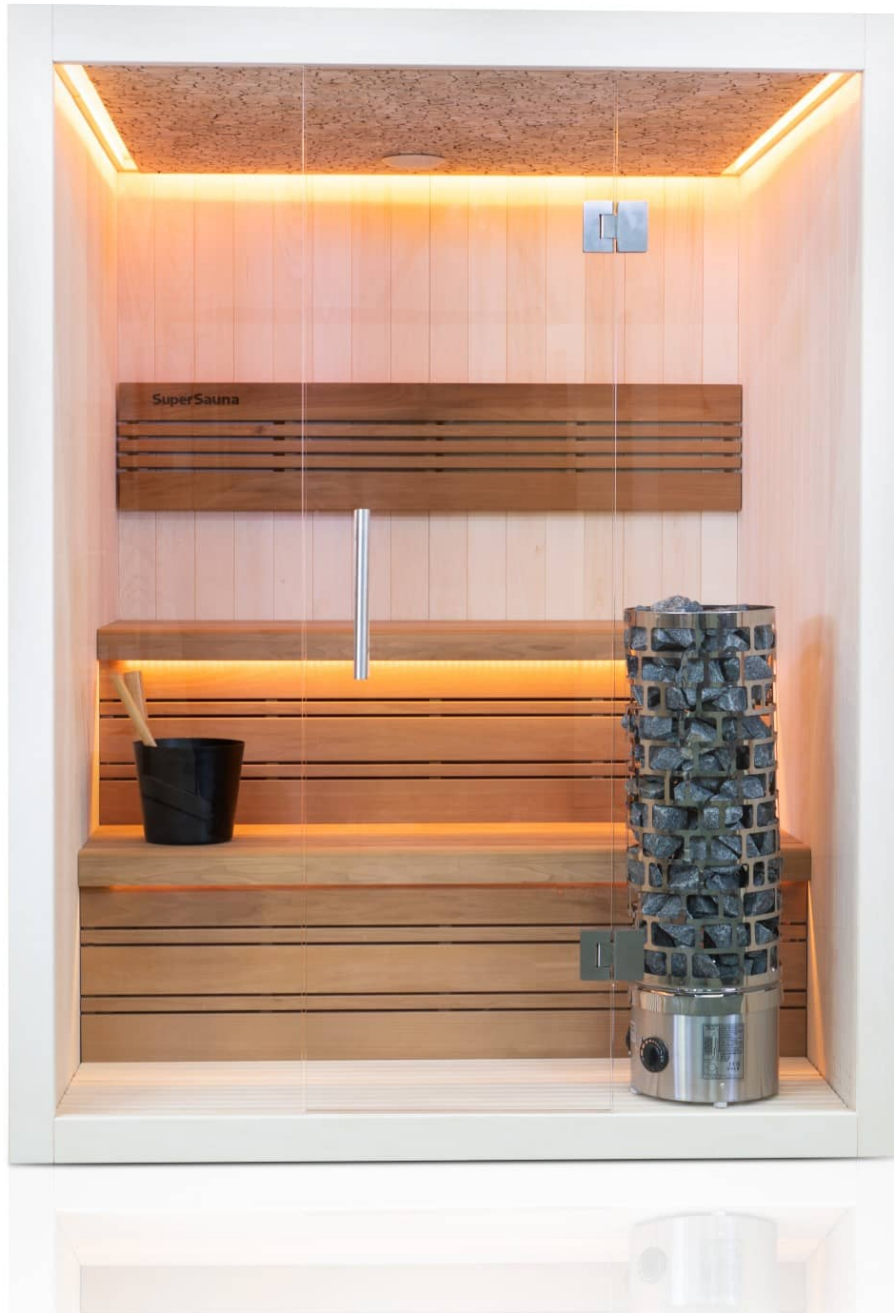

SAUNA AVANTI 180 DUO

SONDERANFERTIGUNGEN SIND AUCH MÖGLICH!

Sie finden keine Sauna in Ihrer gewünschten Größe? SuperSauna hat eine eigene SuperFactory in Polen, wo wir die Sauna speziell für Sie anfertigen können. Das hat natürlich seine Vorteile, aber auch Nachteile. Alles darüber finden Sie in diesem Artikel. Außerdem können Sie am Ende des Artikels ein Angebot für Ihre ideale Sauna anfordern! Weitere Informationen zur Anpassung, klicken Sie [hier](#)....

Diese moderne finnische Sauna mit eingebauter RGBW-LED-Beleuchtung fügt sich perfekt in eine schlichte, moderne Einrichtung ein. Durch ihr geradliniges Design eignet sich die Sauna sowohl als freistehende Variante als auch als Einbauvariante. Die eingebaute Beleuchtung mit Farbtherapie sorgt