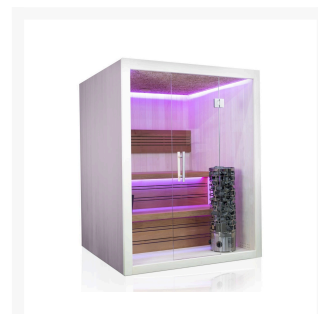

Finnische Sauna Avanti 180 Duo

**€ 5.999,00
inkl. MwSt.**

Product Images

Short Description

- Kompakte traditionelle finnische Sauna für zu Hause
- Moderne Optik aus europäischer Espe
- Inkl. LED-Farbbeleuchtung
- Anzahl Personen : 3 / 4
- Abmessung Bänke: 2x 168 x 60 cm
- Abmessungen : 180 cm x 180 cm x 205 cm
- Benötigter Ofen: 9000 Watt Leistung / 380 V Anschluss (Aufpreis)
- 2 Stromanschlüsse
 - 1x 9,0 kW 380 Volt (je nach Ofenauswahl) +
 - 1x 230 Volt für LED-Beleuchtung
- Material innen: Europäische Espe + Thermo Espe
- Material außen: Europäische Espe
- Wände und Dach voll isoliert

Additional Information

Ausgestellt in:	SuperSauna Krefeld (DE), SuperSauna Noord Brabant (NL), SuperSauna Warschau (PL), SuperSauna Krakau (PL)
Saunatyp	Finnische Sauna
Personenanzahl	3, 4
Breite	180 cm
Tiefe	180 cm
Gesamthöhe	205 cm
Montagehöhe	215 cm
Grösstes Teil	180 x 205 x 8 cm
Anschluss finnische Sauna	9000 Watt Leistung / 380 V Anschluss
Normale Steckdose	Nein
Farbtherapie	Indirekte Beleuchtung im Dach, hinter der Rückenstütze und unter der Bank
Doppelwandig	Ja
Material Innen	Europäische Espe
Material Aussen	Europäische Espe
Farbe Aussen	Europäische Espe
Front & Rückwand	180 *205*8 cm
Seitenwände	180 *205*8 cm
Boden & Dach	180*180*10 cm
& weitere Kleinteile	(Blende unter der Bank, Bank, Rückenstütze)
Karton 1:	Eine Palette 400kg
Weitere Kartons:	+ ggf Ofen und Steine = 95 kg

für ultimative Entspannung. Das Innere der S-Line Avanti ist aus europäischen Espenprofilen gefertigt. Die Bank und die Rückenlehne sind aus Thermo-Espe. Dank ihrer kompakten Abmessungen lässt sich diese Sauna leicht in kleinen Räumen aufstellen, und für den Anschluss sind nur zwei normale Steckdosen (230 V) erforderlich.