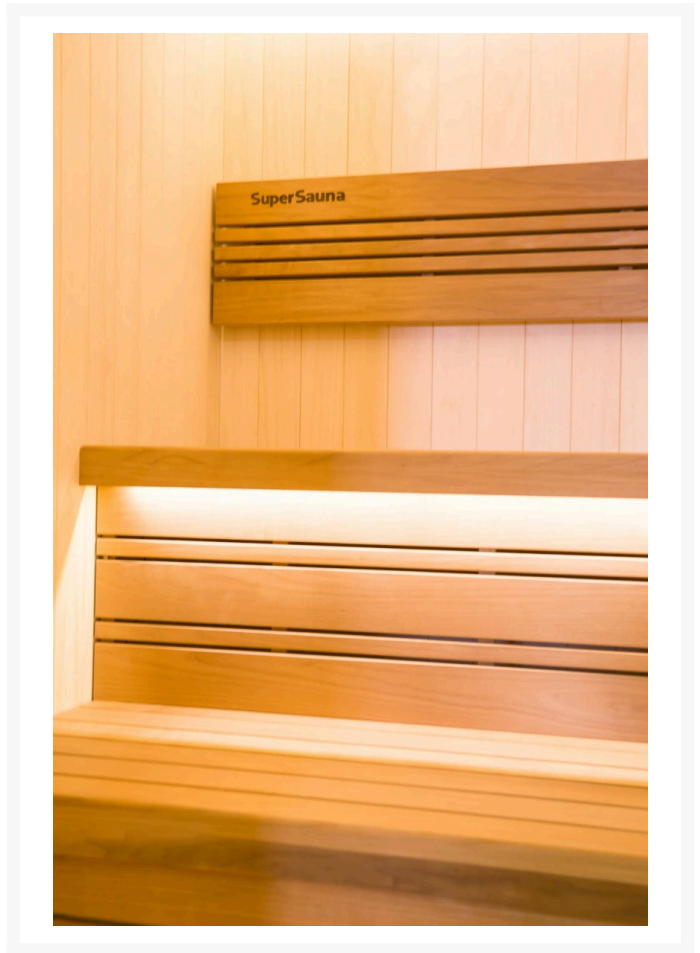

Finnische Sauna Avanti 180 Duo

**€ 5.999,00
inkl. MwSt.**

Product Images

Short Description

- Kompakte traditionelle finnische Sauna für zu Hause
- Moderne Optik aus europäischer Espe
- Inkl. LED-Farbbeleuchtung
- Anzahl Personen : 3 / 4
- Abmessung Bänke: 2x 168 x 60 cm
- Abmessungen : 180 cm x 180 cm x 205 cm
- Benötigter Ofen: 9000 Watt Leistung / 380 V Anschluss (Aufpreis)
- 2 Stromanschlüsse
 - 1x 9,0 kW 380 Volt (je nach Ofenauswahl) +
 - 1x 230 Volt für LED-Beleuchtung
- Material innen: Europäische Espe + Thermo Espe
- Material außen: Europäische Espe
- Wände und Dach voll isoliert

Additional Information

Ausgestellt in:	SuperSauna Krefeld (DE), SuperSauna Noord Brabant (NL), SuperSauna Warschau (PL), SuperSauna Krakau (PL)
Saunatyp	Finnische Sauna
Personenanzahl	3, 4
Breite	180 cm
Tiefe	180 cm
Gesamthöhe	205 cm
Montagehöhe	215 cm
Grösstes Teil	180 x 205 x 8 cm
Anschluss finnische Sauna	9000 Watt Leistung / 380 V Anschluss
Normale Steckdose	Nein
Farbtherapie	Indirekte Beleuchtung im Dach, hinter der Rückenstütze und unter der Bank
Doppelwandig	Ja
Material Innen	Europäische Espe
Material Aussen	Europäische Espe
Farbe Aussen	Europäische Espe
Front & Rückwand	180 *205*8 cm
Seitenwände	180 *205*8 cm
Boden & Dach	180*180*10 cm
& weitere Kleinteile	(Blende unter der Bank, Bank, Rückenstütze)
Karton 1:	Eine Palette 400kg
Weitere Kartons:	+ ggf Ofen und Steine = 95 kg

für ultimative Entspannung. Das Innere der S-Line Avanti ist aus europäischen Espenprofilen gefertigt. Die Bank und die Rückenlehne sind aus Thermo-Espe. Dank ihrer kompakten Abmessungen lässt sich diese Sauna leicht in kleinen Räumen aufstellen, und für den Anschluss sind nur zwei normale Steckdosen (230 V) erforderlich.