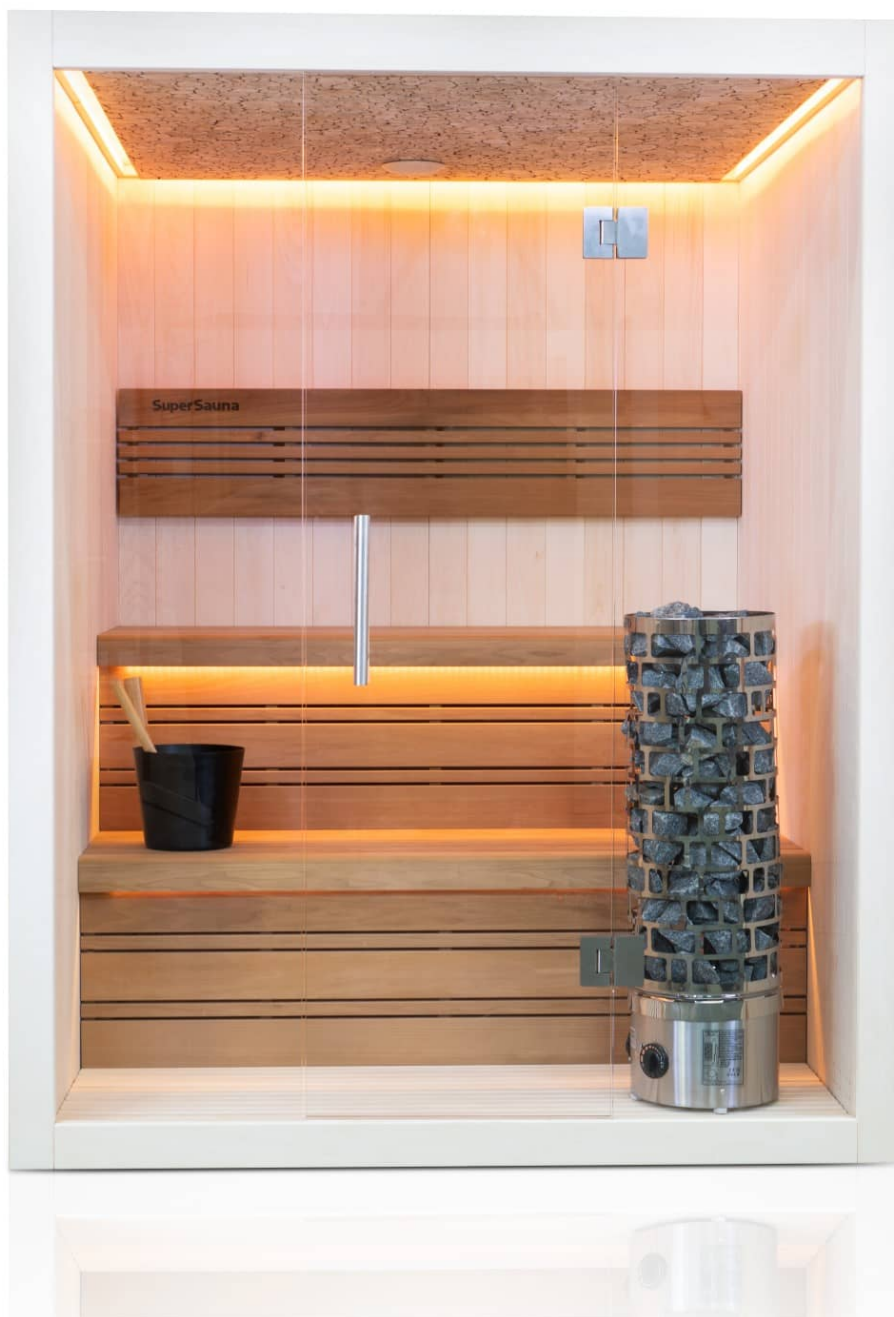

Beschreibung