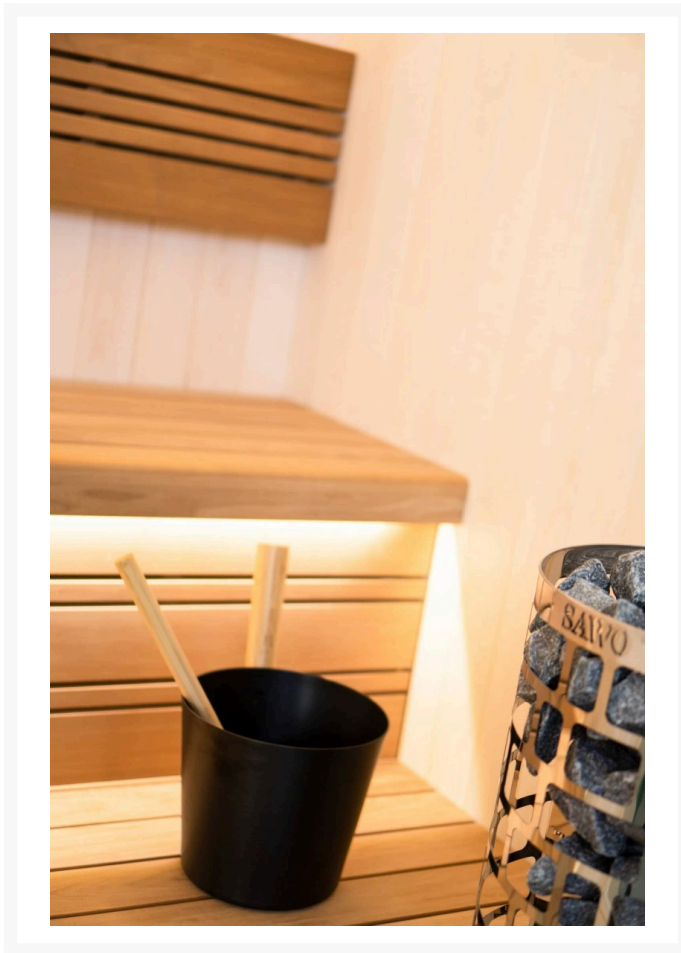

Finnische Sauna Avanti 180 Duo

**€ 5.999,00
inkl. MwSt.**

Product Images

Short Description

- Kompakte traditionelle finnische Sauna für zu Hause
- Moderne Optik aus europäischer Espe
- Inkl. LED-Farbbeleuchtung
- Anzahl Personen : 3 / 4
- Abmessung Bänke: 2x 168 x 60 cm
- Abmessungen : 180 cm x 180 cm x 205 cm
- Benötigter Ofen: 9000 Watt Leistung / 380 V Anschluss (Aufpreis)
- 2 Stromanschlüsse
 - 1x 9,0 kW 380 Volt (je nach Ofenauswahl) +
 - 1x 230 Volt für LED-Beleuchtung
- Material innen: Europäische Espe + Thermo Espe
- Material außen: Europäische Espe
- Wände und Dach voll isoliert

Diese moderne finnische Sauna mit eingebauter RGBW-LED-Beleuchtung fügt sich perfekt in eine schlichte, moderne Einrichtung ein. Durch ihr geradliniges Design eignet sich die Sauna sowohl als freistehende Variante als auch als Einbauvariante. Die eingebaute Beleuchtung mit Farbtherapie sorgt

für ultimative Entspannung. Das Innere der S-Line Avanti ist aus europäischen Espenprofilen gefertigt. Die Bank und die Rückenlehne sind aus Thermo-Espe. Dank ihrer kompakten Abmessungen lässt sich diese Sauna leicht in kleinen Räumen aufstellen, und für den Anschluss sind nur zwei normale Steckdosen (230 V) erforderlich.