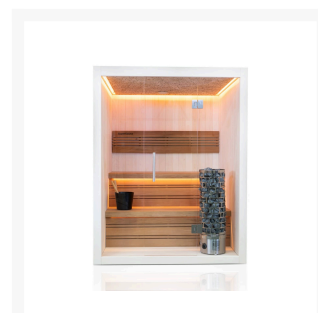

Finnische Sauna Avanti 180 Duo

**€ 5.999,00
inkl. MwSt.**

Product Images

Short Description

- Kompakte traditionelle finnische Sauna für zu Hause
- Moderne Optik aus europäischer Espe
- Inkl. LED-Farbbeleuchtung
- Anzahl Personen : 3 / 4
- Abmessung Bänke: 2x 168 x 60 cm
- Abmessungen : 180 cm x 180 cm x 205 cm
- Benötigter Ofen: 9000 Watt Leistung / 380 V Anschluss (Aufpreis)
- 2 Stromanschlüsse
 - 1x 9,0 kW 380 Volt (je nach Ofenauswahl) +
 - 1x 230 Volt für LED-Beleuchtung
- Material innen: Europäische Espe + Thermo Espe
- Material außen: Europäische Espe
- Wände und Dach voll isoliert

Additional Information

Ausgestellt in:	SuperSauna Krefeld (DE), SuperSauna Noord Brabant (NL), SuperSauna Warschau (PL), SuperSauna Krakau (PL)
Saunatyp	Finnische Sauna
Personenanzahl	3, 4
Breite	180 cm
Tiefe	180 cm
Gesamthöhe	205 cm
Montagehöhe	215 cm
Grösstes Teil	180 x 205 x 8 cm
Anschluss finnische Sauna	9000 Watt Leistung / 380 V Anschluss
Normale Steckdose	Nein
Farbtherapie	Indirekte Beleuchtung im Dach, hinter der Rückenstütze und unter der Bank
Doppelwandig	Ja
Material Innen	Europäische Espe
Material Aussen	Europäische Espe
Farbe Aussen	Europäische Espe
Front & Rückwand	180 *205*8 cm
Seitenwände	180 *205*8 cm
Boden & Dach	180*180*10 cm
& weitere Kleinteile	(Blende unter der Bank, Bank, Rückenstütze)
Karton 1:	Eine Palette 400kg
Weitere Kartons:	+ ggf Ofen und Steine = 95 kg

für ultimative Entspannung. Das Innere der S-Line Avanti ist aus europäischen Espenprofilen gefertigt. Die Bank und die Rückenlehne sind aus Thermo-Espe. Dank ihrer kompakten Abmessungen lässt sich diese Sauna leicht in kleinen Räumen aufstellen, und für den Anschluss sind nur zwei normale Steckdosen (230 V) erforderlich.