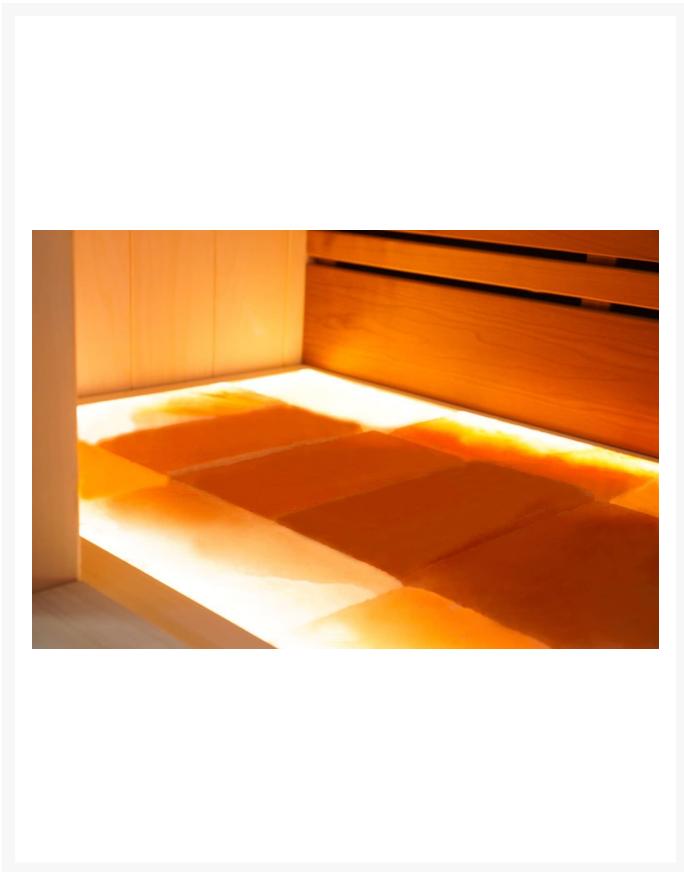

Finnische Sauna Avanti 180 Duo

**€ 5.999,00
inkl. MwSt.**

Product Images

Short Description

- Kompakte traditionelle finnische Sauna für zu Hause
- Moderne Optik aus europäischer Espe
- Inkl. LED-Farbbeleuchtung
- Anzahl Personen : 3 / 4
- Abmessung Bänke: 2x 168 x 60 cm
- Abmessungen : 180 cm x 180 cm x 205 cm
- Benötigter Ofen: 9000 Watt Leistung / 380 V Anschluss (Aufpreis)
- 2 Stromanschlüsse
 - 1x 9,0 kW 380 Volt (je nach Ofenauswahl) +
 - 1x 230 Volt für LED-Beleuchtung
- Material innen: Europäische Espe + Thermo Espe
- Material außen: Europäische Espe
- Wände und Dach voll isoliert

Additional Information

Ausgestellt in:	SuperSauna Krefeld (DE), SuperSauna Noord Brabant (NL), SuperSauna Warschau (PL), SuperSauna Krakau (PL)
Saunatyp	Finnische Sauna
Personenanzahl	3, 4
Breite	180 cm
Tiefe	180 cm
Gesamthöhe	205 cm
Montagehöhe	215 cm
Grösstes Teil	180 x 205 x 8 cm
Anschluss finnische Sauna	9000 Watt Leistung / 380 V Anschluss
Normale Steckdose	Nein
Farbtherapie	Indirekte Beleuchtung im Dach, hinter der Rückenstütze und unter der Bank
Doppelwandig	Ja
Material Innen	Europäische Espe
Material Aussen	Europäische Espe
Farbe Aussen	Europäische Espe
Front & Rückwand	180 *205*8 cm
Seitenwände	180 *205*8 cm
Boden & Dach	180*180*10 cm
& weitere Kleinteile	(Blende unter der Bank, Bank, Rückenstütze)
Karton 1:	Eine Palette 400kg
Weitere Kartons:	+ ggf Ofen und Steine = 95 kg

für ultimative Entspannung. Das Innere der S-Line Avanti ist aus europäischen Espenprofilen gefertigt. Die Bank und die Rückenlehne sind aus Thermo-Espe. Dank ihrer kompakten Abmessungen lässt sich diese Sauna leicht in kleinen Räumen aufstellen, und für den Anschluss sind nur zwei normale Steckdosen (230 V) erforderlich.