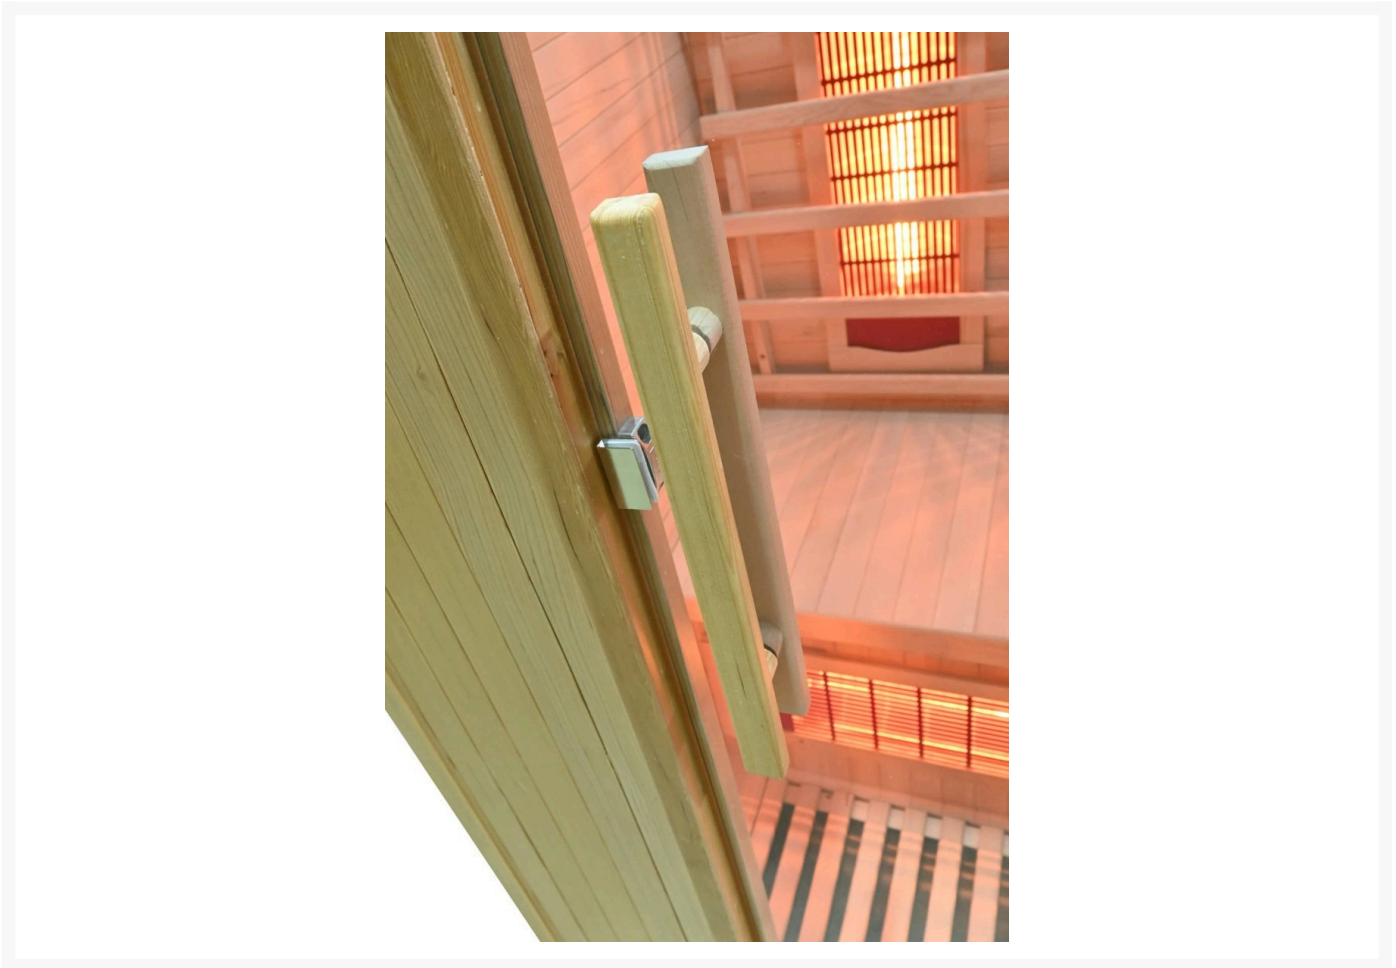

INFRAROTSAUNA 90 VOLLSPEKTRUM

€ 1.499,00
inkl. MwSt.

Product Images

Short Description

- **Infrarot sauna**
- Anzahl Personen: 1-Personen-Infrarotsauna
- Außenmaße: 90 cm B × 90 cm T × 190 cm H
- Maße des größten Paneels: 90 cm H × 190 cm B × 9 cm T
- Leistung: 1325 Watt
- Strahler: 3 × Full-Spectrum
- 2 Jahre Garantie

Additional Information

| | |
|---------------------------------------|-------------------------------|
| Saunatyp | Therapeutische Infrarotkabine |
| Therapeutische Wirkung | Ja |
| Detoxfunktion | Nein |
| Digitales Bedienfeld | Ja |
| Temperatur einstellbar | bis zu 65 Grad |
| Personenanzahl | 1 |
| Breite | 90 cm |
| Tiefe | 90 cm |
| Gesamthöhe | 190 cm |
| Montagehöhe | 200 cm |
| Grösstes Teil | 90 x 190 x 8 cm |
| Anschluss | 1325 watt |
| Normale Steckdose | Ja |
| Infraheat™ Fullspectrum Strahler | 3* Fullspectrum |
| Wadenstrahler separat schaltbar | Nein |
| Farbtherapie | Ja LED |
| Doppelwandig | JA |
| Material Innen | Hemlock |
| Material Aussen | Hemlock |
| Farbe Aussen | Holzfarbe Hemlock |
| inkl. Aktionspaket im Wert von €399,- | Nein |