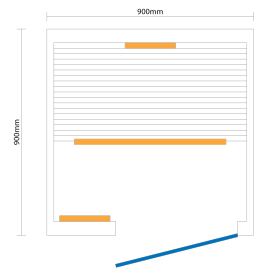

INFRAROTSAUNA 90 VOLLSPEKTRUM

€ 1.499,00
inkl. MwSt.

Product Images

Short Description

- **Infrarot sauna**
- Anzahl Personen: 1-Personen-Infrarotsauna
- Außenmaße: 90 cm B × 90 cm T × 190 cm H
- Maße des größten Paneels: 90 cm H × 190 cm B × 9 cm T
- Leistung: 1325 Watt
- Strahler: 3 × Full-Spectrum
- 2 Jahre Garantie

Additional Information

| | |
|---------------------------------------|-------------------------------|
| Saunatyp | Therapeutische Infrarotkabine |
| Therapeutische Wirkung | Ja |
| Detoxfunktion | Nein |
| Digitales Bedienfeld | Ja |
| Temperatur einstellbar | bis zu 65 Grad |
| Personenanzahl | 1 |
| Breite | 90 cm |
| Tiefe | 90 cm |
| Gesamthöhe | 190 cm |
| Montagehöhe | 200 cm |
| Grösstes Teil | 90 x 190 x 8 cm |
| Anschluss | 1325 watt |
| Normale Steckdose | Ja |
| Infraheat™ Fullspectrum Strahler | 3* Fullspectrum |
| Wadenstrahler separat schaltbar | Nein |
| Farbtherapie | Ja LED |
| Doppelwandig | JA |
| Material Innen | Hemlock |
| Material Aussen | Hemlock |
| Farbe Aussen | Holzfarbe Hemlock |
| inkl. Aktionspaket im Wert von €399,- | Nein |

INFRAROTSAUNA 90 VOLLSPEKTRUM

900mm

900mm

900mm

900mm