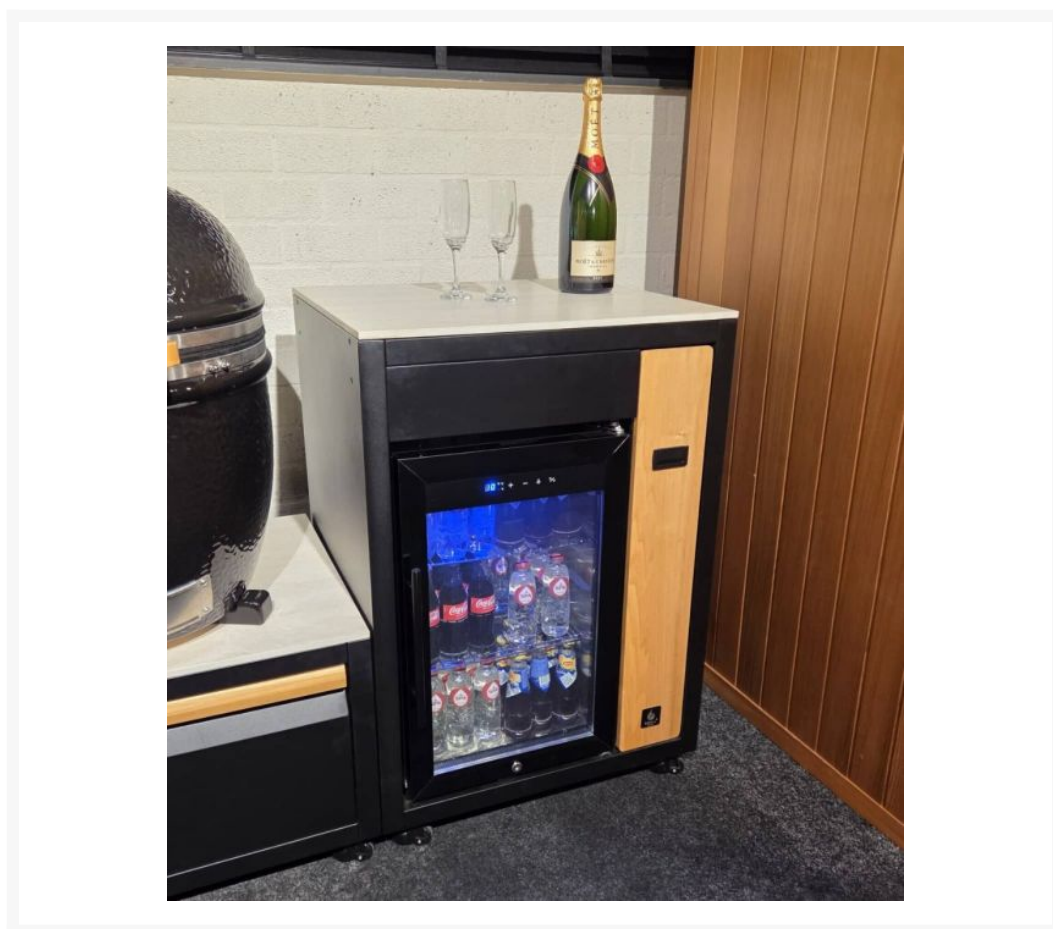

GRILLNEST PRO FREEZE SINGLE

€ 1.698,00
inkl. MwSt.

Product Images

Short Description

- Typ: GrillNest Pro Serie
- Maße: B68 x T60 x H99 CM
- Modulares Design
- Material: Edelstahl
- Arbeitsfläche: hitzebeständige, kratzfeste und stilvolle Arbeitsflächen
- **Organisierte Lade** für Weingläser & Weinflaschen
- Oberfläche: Doppelt pulverbeschichtet

- Optioneel: Bar60 / Glow

Achtung! Standardmäßig mit Kühlschrank inkl. Beleuchtung geliefert!

OUTDOORKÜCHE GRILLNEST PRO FREEZE SINGLE

Der **GRILLNEST PRO FREEZE SINGLE** ist ein stilvolles und praktisches Kühlmodul, das speziell entwickelt wurde, um Ihre modulare Außenküche zu vervollständigen und Ihre Speisen, Getränke und Zutaten

Mit einem robusten Edelstahlgehäuse und einer hitze- sowie kratzbeständigen Arbeitsfläche ist der Freeze Single die perfekte Ergänzung für Ihr Außenküchen-Setup. Dieses Modul lässt sich nahtlos mit anderen GrillNest Pro Elementen kombinieren, wie zum Beispiel der **GRILLNEST PRO BASE**, dem **GRILLNEST PRO TAP** oder dem **GRILLNEST PRO BORETTI**. So erschaffen Sie eine voll ausgestattete Außenküche, in der Kochen, Kühlen, Spülen und Grillen zusammenkommen.

Das Modul verfügt über eine praktische, organisierte Lade für Weingläser und Weinflaschen, damit Ihre Getränke und Zubehörteile übersichtlich und griffbereit bleiben. Dank des modularen Designs können Sie das Kühlmodul flexibel in einer geraden Aufstellung oder einer Ecklösung platzieren, wodurch Sie den Platz in Ihrer Außenküche optimal nutzen.