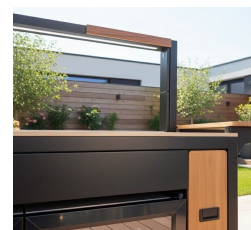

GRILLNEST PRO LIGHTBAR

€ 229,00
inkl. MwSt.

Product Images

Short Description

- Lichtleiste für die Montage über den Modulen
- Mit magnetischem Messerhalter
- Beleuchtung erfolgt über eine Powerbank
- Inklusive Befestigungsmaterial

Passend für GrillNest Pro Tab oder GrillNest Freeze Double